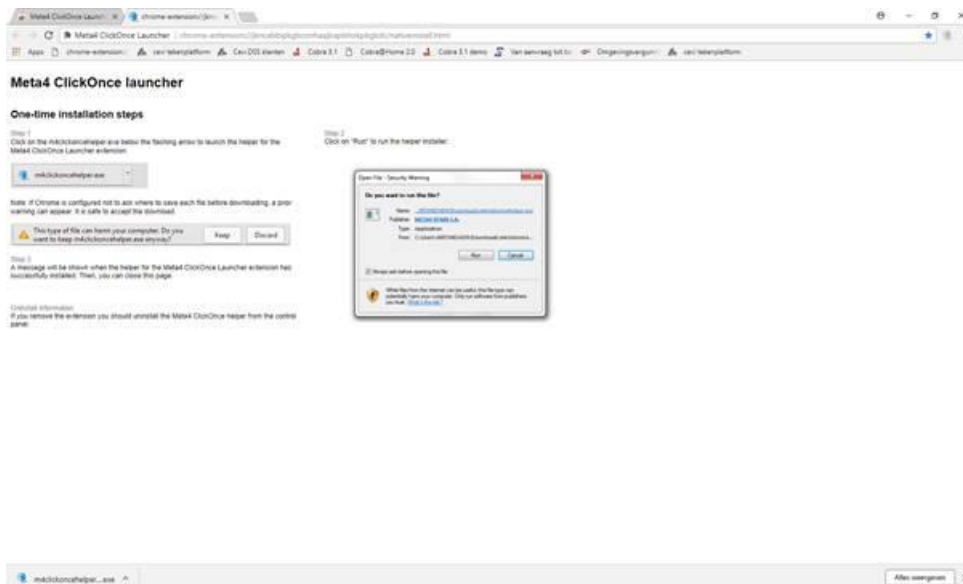

Klik nu op 'Extensie toevoegen'.

De extensie is nu toegevoegd.