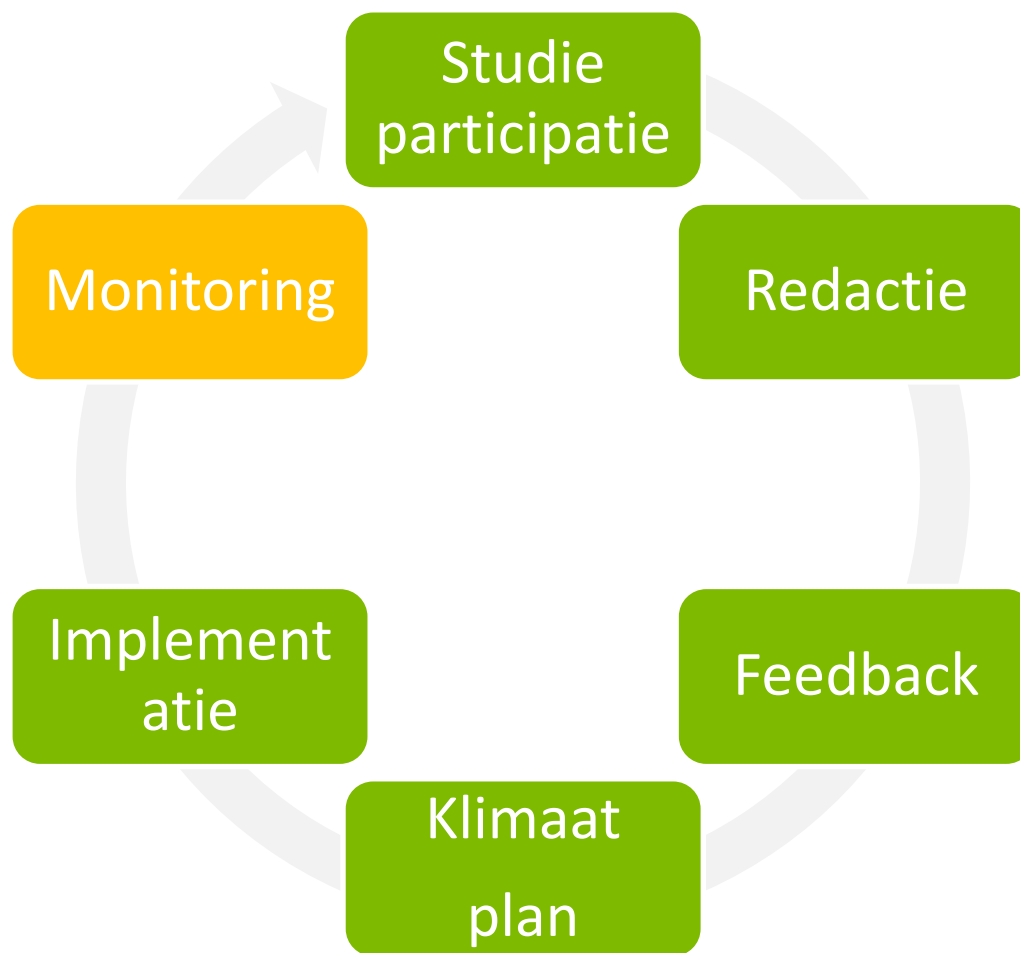

**GC Milieu**  
**16/12/2020**

- 20.00u: Verwelkoming door voorzitter
- 20.10u: klimaatplan 2030: inleiding (Arnout Ruelens)
- 20.20u: Warmtestrategie en – coalitie Mechelen (Ighor Van de Vyver)
- 20.40: Hemelwaterplan in actie (Isabelle Neyskens)
- 21u: Circulaire strategie Mechelen (Julie Poppe)
- 21.20u: ruimte voor algemene vragen en discussie
- 22u: slotwoord voorzitter

# Inleiding

Gezonde  
lucht

Koele  
stad

Droge  
voeten

Sterke  
natuur

Circulair  
Denken

Programmamanagement

- Lening en ontzorging
- Energiemonitoring – digitale tools - events
- Energiearmoede

# Warmtestrategie