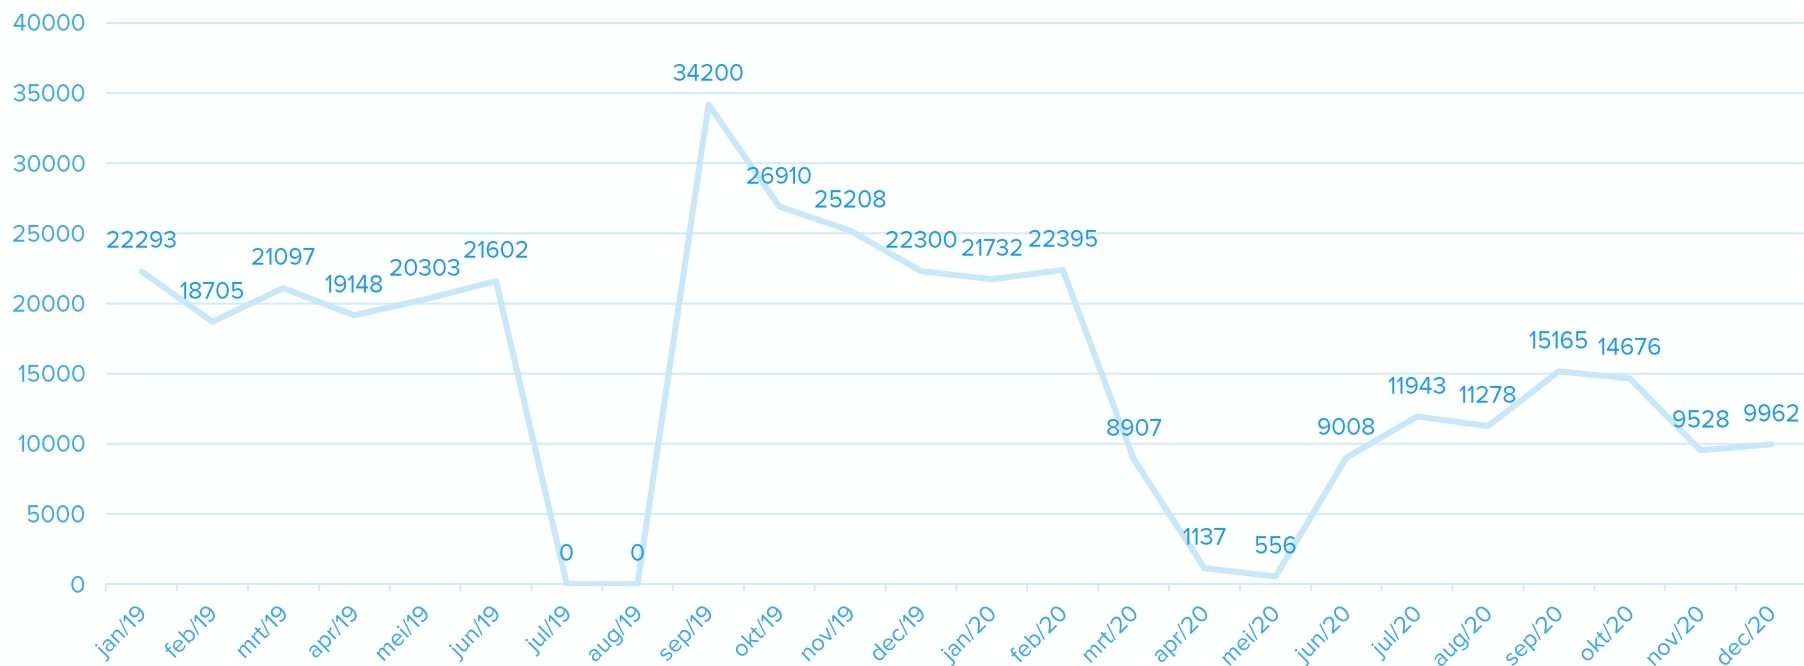

Bezoekerscijfers

Bezoekers Het Predikheren

Leenverkeer

Totaal aantal uitleningen

Totaal aantal geldige lidmaatschappen

Gebruik lokalen

Gebruik lokalen Het Predikheren 2019-2020

Vergelijking centrumsteden

	% Bezoekers 2020 vs 2019 (*)						
	Brussel	Genk	Gent	Hasselt	Mechelen	Oostende	Roeselare
juni	0%	33%	15%	25%	46%	52%	50%
juli	42%	52%	34%	39%	79%	64%	62%
augustus	30%	48%	24%	35%	62%	54%	53%
september	36%	45%	30%	31%	83%	74%	53%
oktober	31%	32%	32%	31%	65%	42%	50%

Mechelen vergeleken met 2018

	% Unieke Leners 2020 vs 2019 (*)						
	Brussel	Genk	Gent	Hasselt	Mechelen	Oostende	Roeselare
juni	31%		64%		71%	77%	70%
juli	89%		68%		86%	83%	74%
augustus	65%		68%		74%	83%	71%
september	50%		67%		81%	82%	73%
oktober	39%		76%		80%	84%	78%