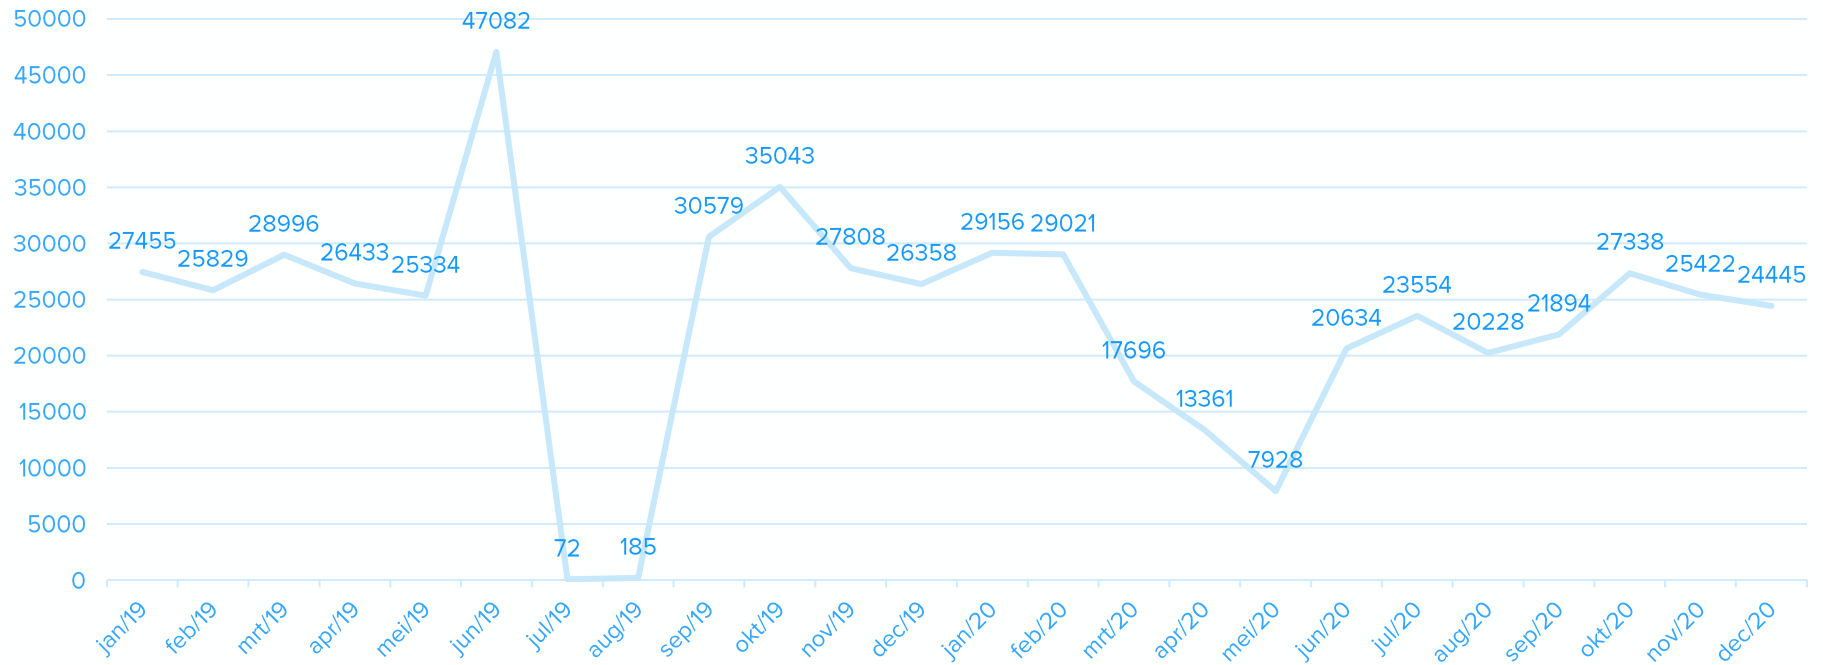

Bezoekerscijfers

Bezoekers Het Predikheren

Leenverkeer

Totaal aantal uitleningen

Totaal aantal geldige lidmaatschappen

Gebruik lokalen

Gebruik lokalen Het Predikheren 2019-2020

Vergelijking centrumsteden

	% Bezoekers 2020 vs 2019 (*)						
	Brussel	Genk	Gent	Hasselt	Mechelen	Oostende	Roeselare
juni	0%	33%	15%	25%	46%	52%	50%
juli	42%	52%	34%	39%	79%	64%	62%
augustus	30%	48%	24%	35%	62%	54%	53%
september	36%	45%	30%	31%	83%	74%	53%
oktober	31%	32%	32%	31%	65%	42%	50%

Mechelen vergeleken met 2018

	% Unieke Leners 2020 vs 2019 (*)						
	Brussel	Genk	Gent	Hasselt	Mechelen	Oostende	Roeselare
juni	31%		64%		71%	77%	70%
juli	89%		68%		86%	83%	74%
augustus	65%		68%		74%	83%	71%
september	50%		67%		81%	82%	73%
oktober	39%		76%		80%	84%	78%