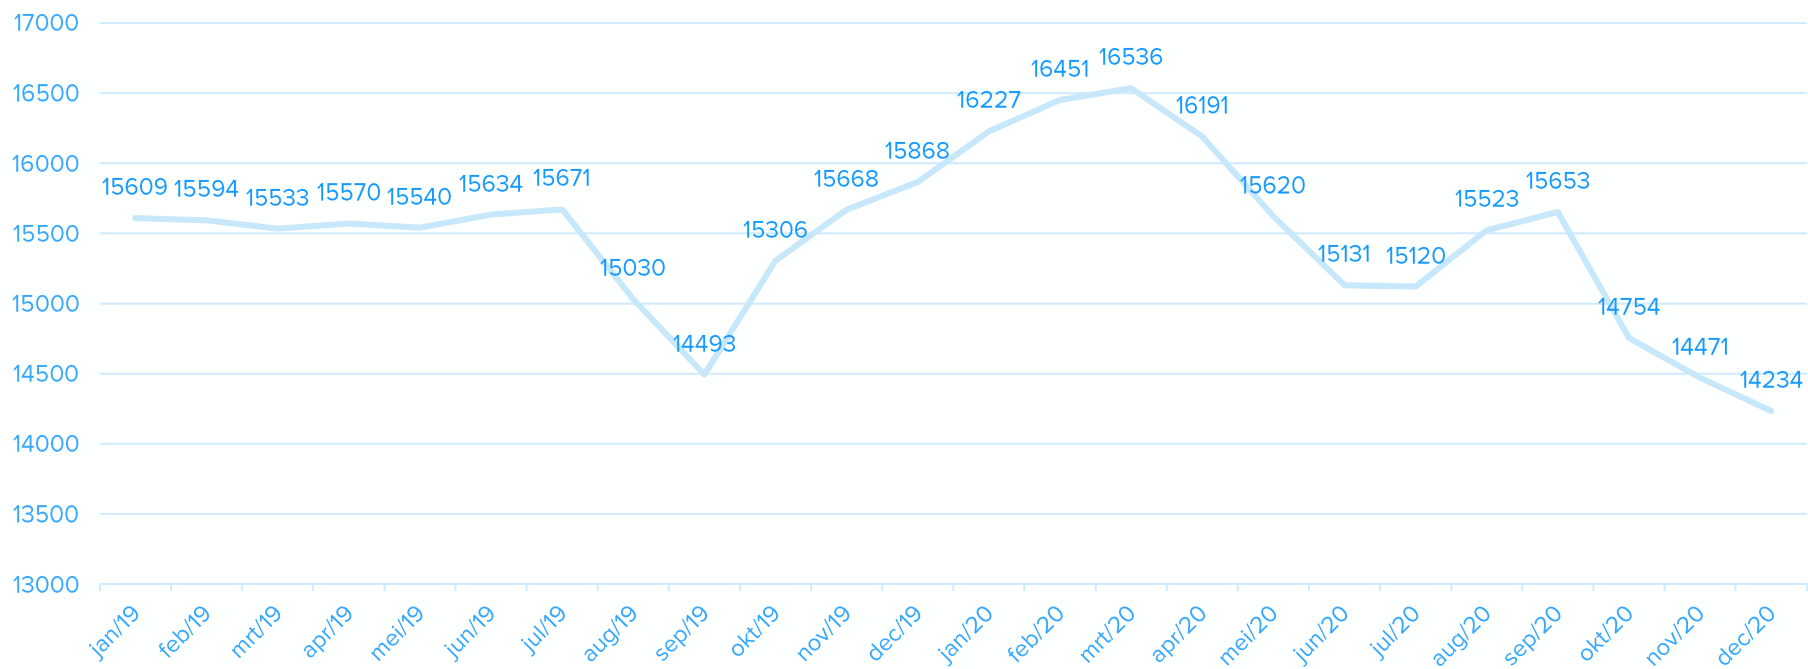

Bezoekerscijfers

Bezoekers Het Predikheren

Leenverkeer

Totaal aantal uitleningen

Totaal aantal geldige lidmaatschappen

Gebruik lokalen

Gebruik lokalen Het Predikheren 2019-2020

Vergelijking centrumsteden

	% Bezoekers 2020 vs 2019 (*)						
	Brussel	Genk	Gent	Hasselt	Mechelen	Oostende	Roeselare
juni	0%	33%	15%	25%	46%	52%	50%
juli	42%	52%	34%	39%	79%	64%	62%
augustus	30%	48%	24%	35%	62%	54%	53%
september	36%	45%	30%	31%	83%	74%	53%
oktober	31%	32%	32%	31%	65%	42%	50%

Mechelen vergeleken met 2018

	% Unieke Leners 2020 vs 2019 (*)						
	Brussel	Genk	Gent	Hasselt	Mechelen	Oostende	Roeselare
juni	31%		64%		71%	77%	70%
juli	89%		68%		86%	83%	74%
augustus	65%		68%		74%	83%	71%
september	50%		67%		81%	82%	73%
oktober	39%		76%		80%	84%	78%