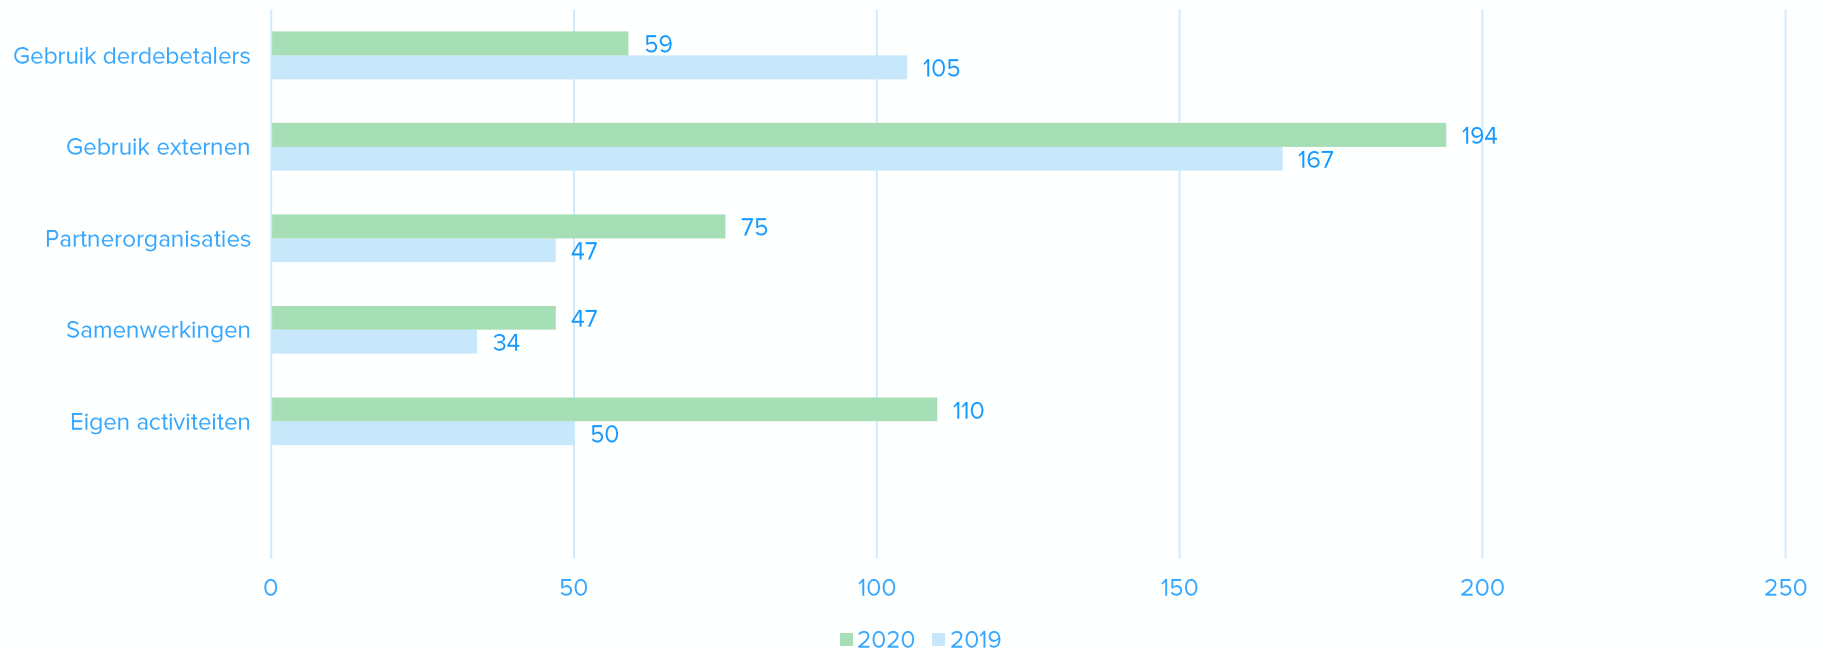

Bezoekerscijfers

Bezoekers Het Predikheren

Leenverkeer

Totaal aantal uitleningen

Totaal aantal geldige lidmaatschappen

Gebruik lokalen

Gebruik lokalen Het Predikheren 2019-2020

Vergelijking centrumsteden

	% Bezoekers 2020 vs 2019 (*)						
	Brussel	Genk	Gent	Hasselt	Mechelen	Oostende	Roeselare
juni	0%	33%	15%	25%	46%	52%	50%
juli	42%	52%	34%	39%	79%	64%	62%
augustus	30%	48%	24%	35%	62%	54%	53%
september	36%	45%	30%	31%	83%	74%	53%
oktober	31%	32%	32%	31%	65%	42%	50%

Mechelen vergeleken met 2018

	% Unieke Leners 2020 vs 2019 (*)						
	Brussel	Genk	Gent	Hasselt	Mechelen	Oostende	Roeselare
juni	31%		64%		71%	77%	70%
juli	89%		68%		86%	83%	74%
augustus	65%		68%		74%	83%	71%
september	50%		67%		81%	82%	73%
oktober	39%		76%		80%	84%	78%