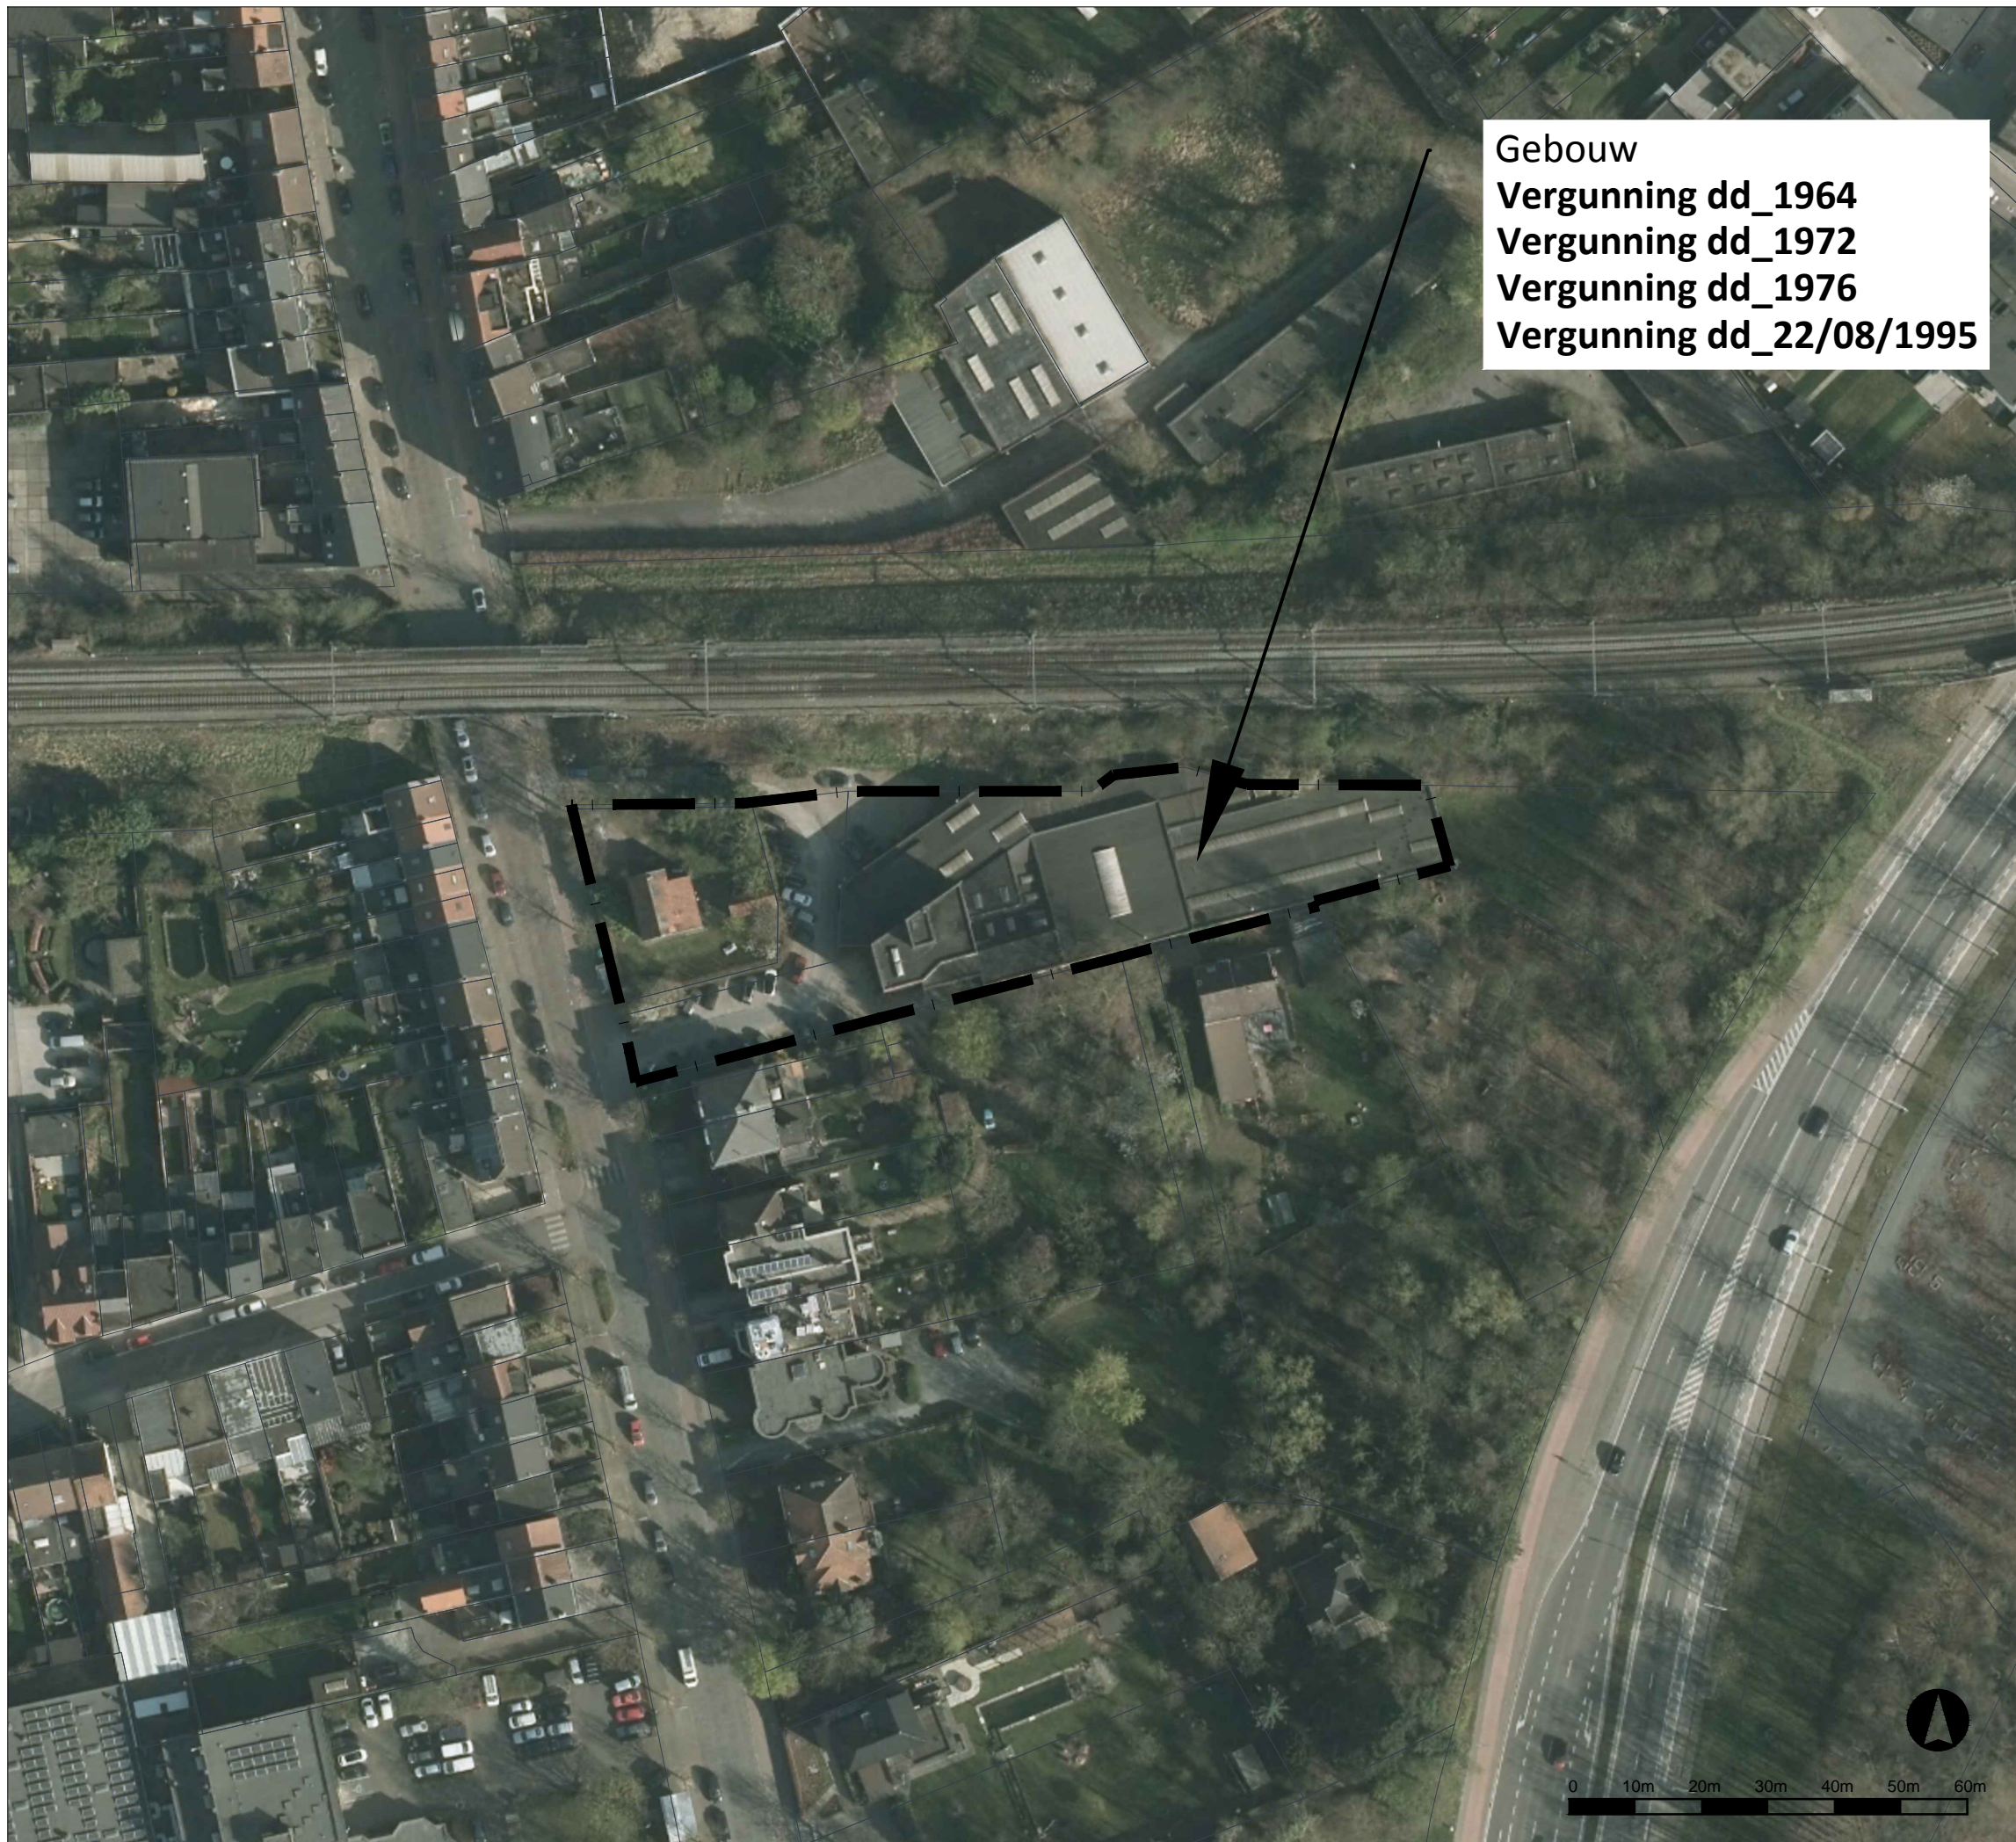

Gebouw
Vergunning dd_1964
Vergunning dd_1972
Vergunning dd_1976
Vergunning dd_22/08/1995

RUP Zonevremde recreatie Stad Mechelen

Afgeleverde vergunningen

Deelplan Life Style Center
(nr.12 basislijst)

Legende

- RUP begrenzing
- Kadastrale percelen (Adp)

Bronnen:

- © Orthofotomozaïek, middenschalig, winteropnamen, kleur, 2017, Vlaanderen

Kenmerk: 2217175025/gva

Datum: november 2019

Formaat: A3

Schaal: 1:1.000