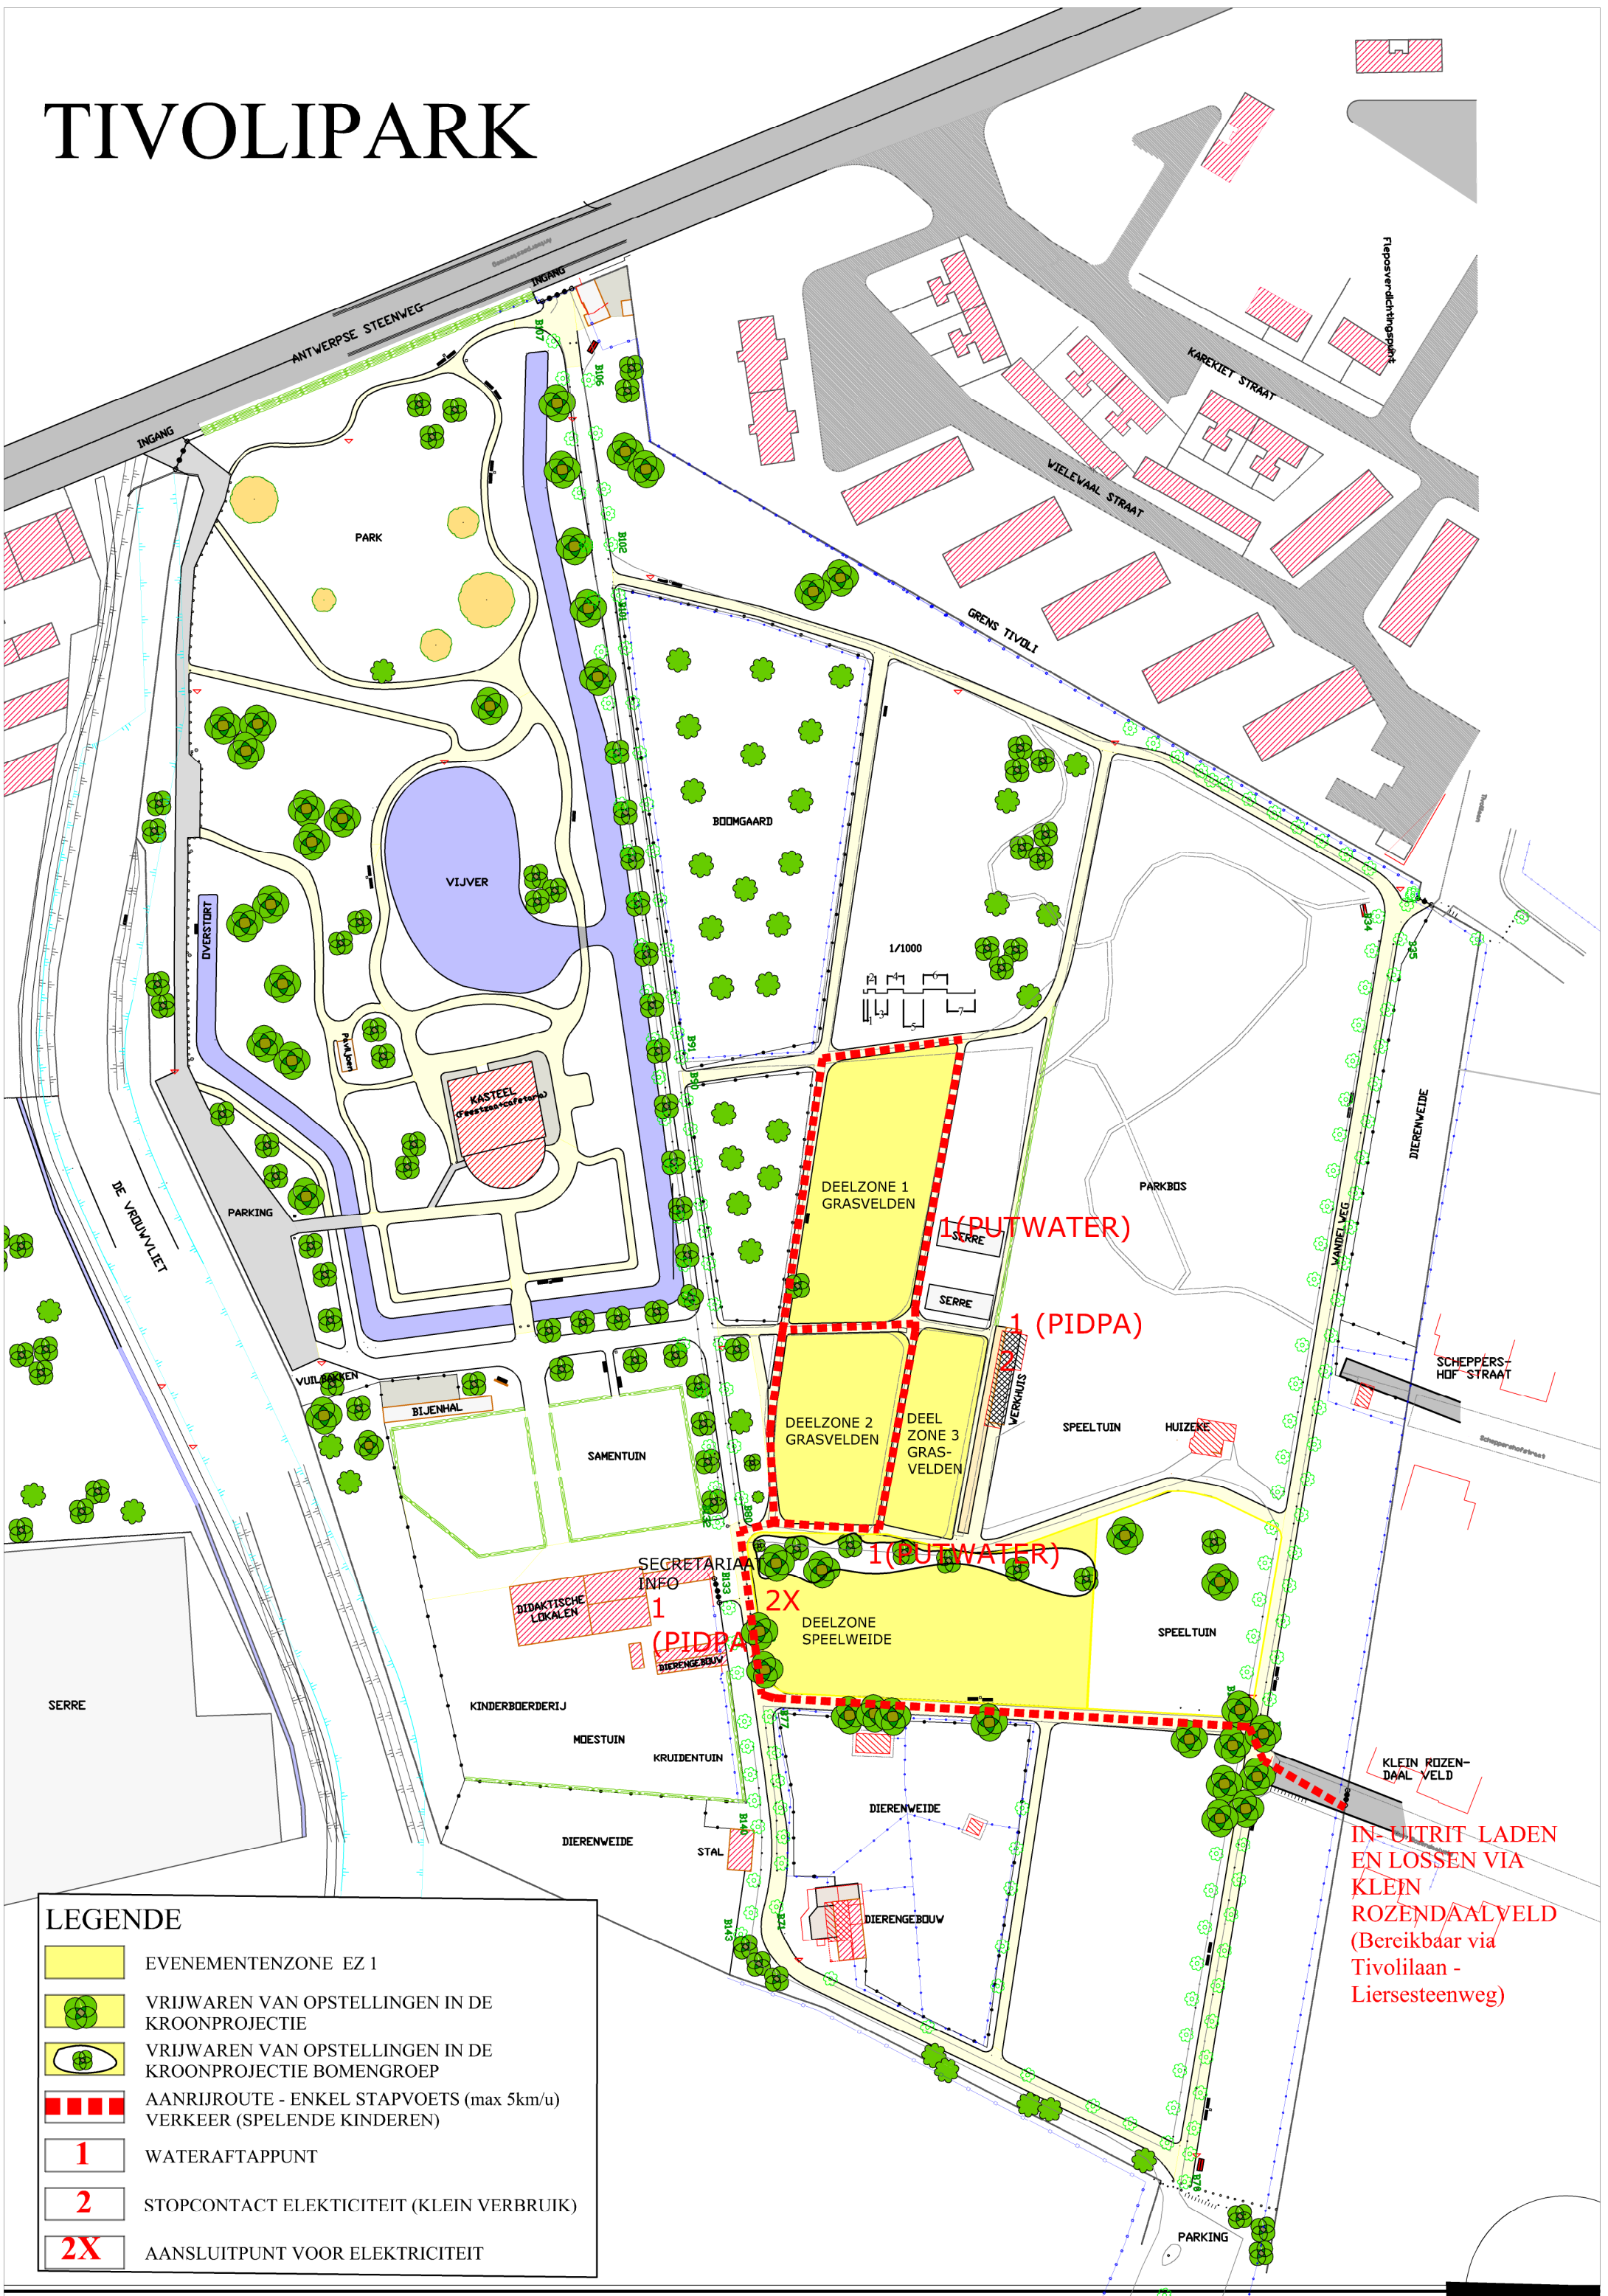

TIVOLIPARK

LEGENDE

- EVENEMENTENZEONE EZ 1
- VRIJWAREN VAN OPSTELLINGEN IN DE KROONPROJECTIE
- VRIJWAREN VAN OPSTELLINGEN IN DE KROONPROJECTIE BOMEN-GROEP
- AANRIJROUTE - ENKEL STAPVOETS (max 5km/u) VERKEER (SPELENDE KINDEREN)
- 1 WATERAFTAPPUNT
- 2 STOPCONTACT ELEKTRICITEIT (KLEIN VERBRUIK)
- 2X AANSLUIPTPUNT VOOR ELEKTRICITEIT

IN-UITRIT LADEN EN LOSSEN VIA KLEIN ROZENDAALVELD (Bereikbaar via Tivolilaan - Liersesteenweg)