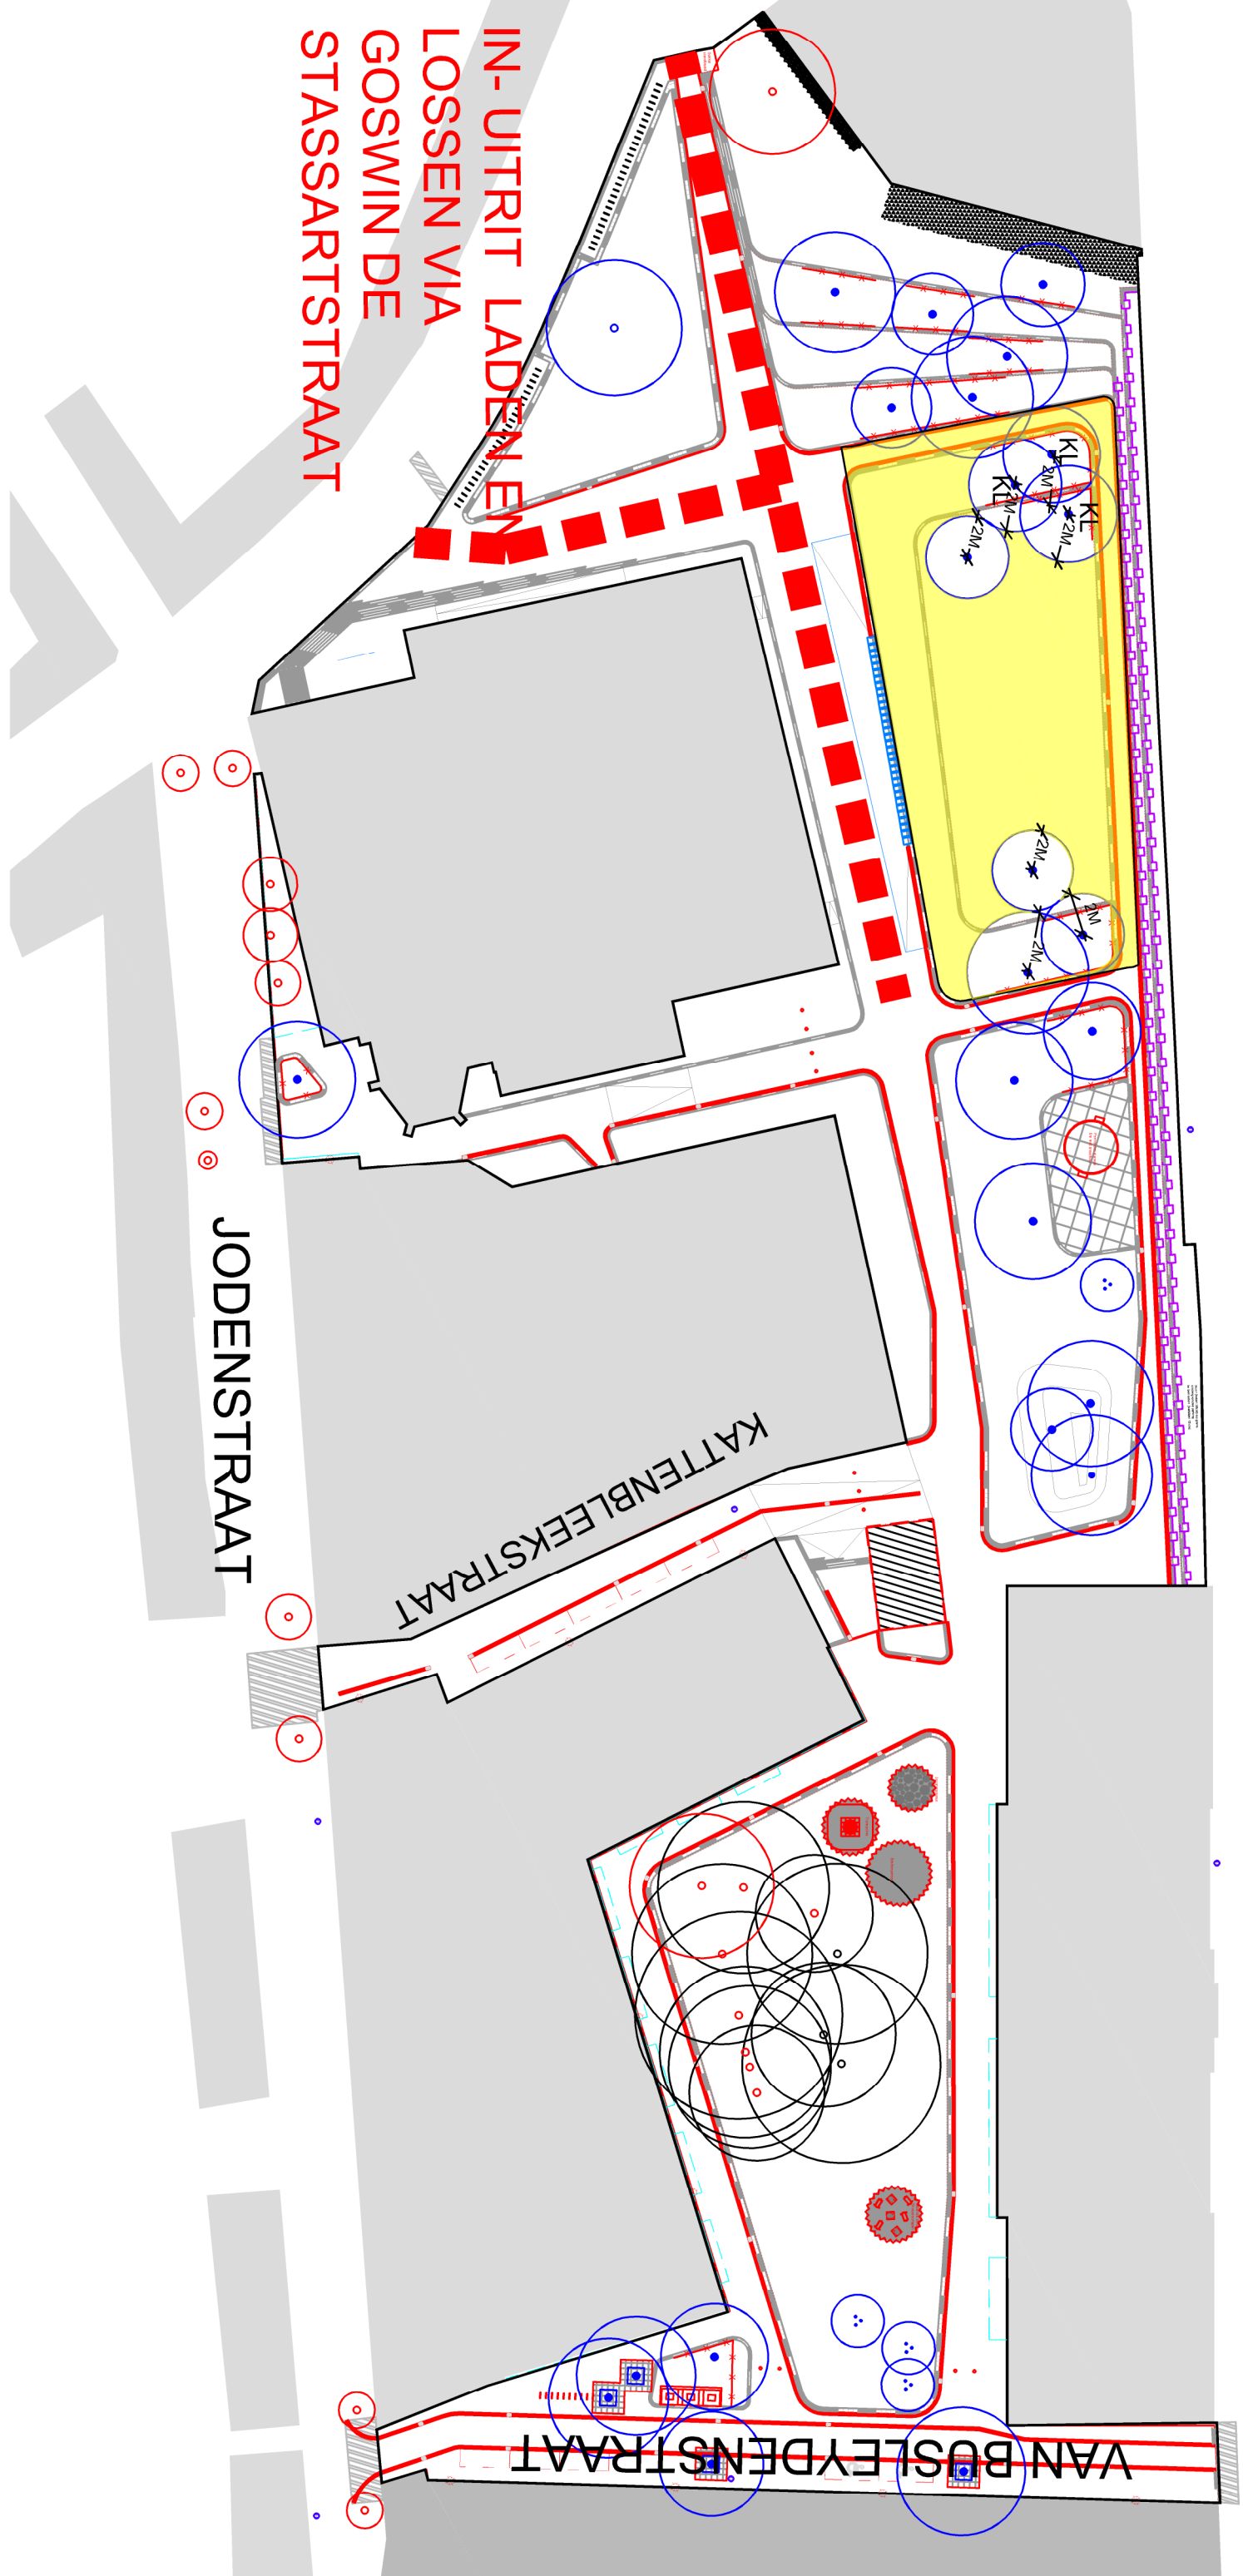

TINELLPARK

EDGARD TINELLAAN

LEGENDE

-  EVENEMENTENZONE EZ 1
-  JONGE BOMEN EN KNOTLINIDES (KL). MIN. 2m VAN DE STAM BLIJVEN BIJ OPSTELLINGEN