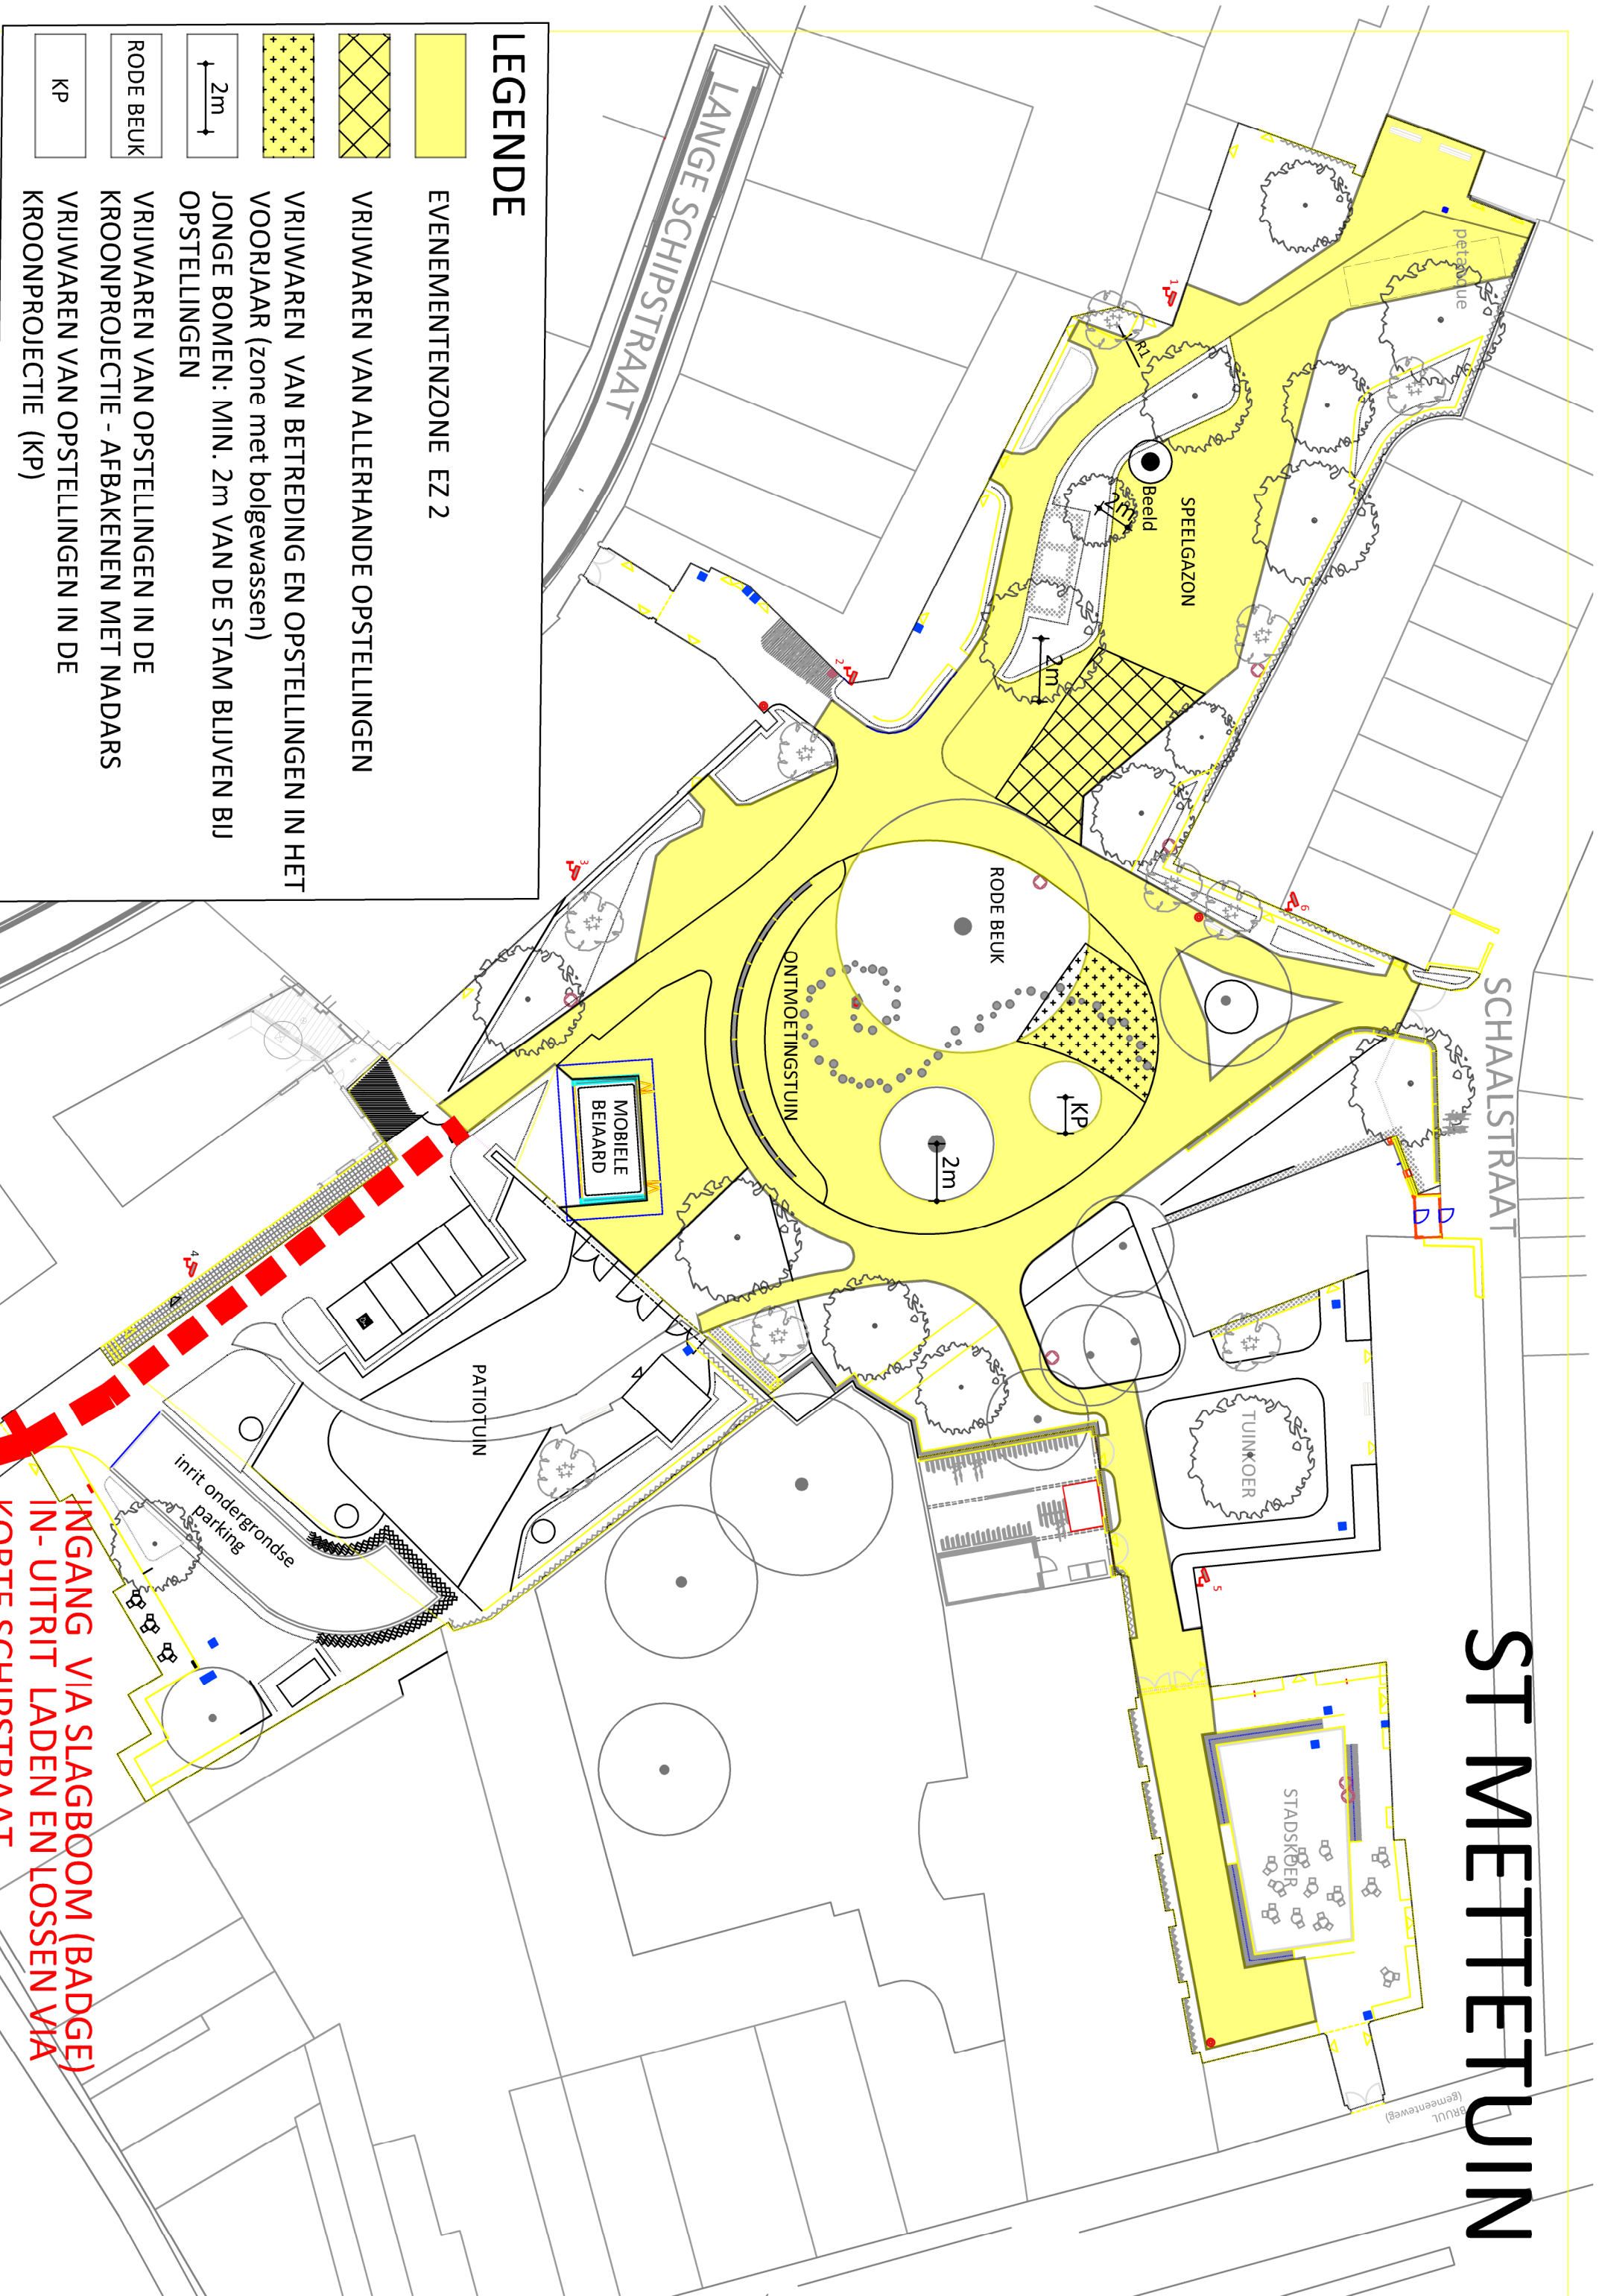

# ST METTETUIN

SCHAALSTRAAT

LANGE SCHIPSTRAAT

SRUL  
(ernenteweg)

## LEGENDE

-  EVENEMENTENZONE EZ 2
  -  VRIJWAREN VAN ALLERHANDE OPSTELLINGEN
  -  VRIJWAREN VAN BETREDING EN OPSTELLINGEN IN HET VOORJAAR (zone met bolgewassen)
  -  JONGE BOMEN: MIN. 2m VAN DE STAM BLIJVEN BIJ OPSTELLINGEN
  -  VRIJWAREN VAN OPSTELLINGEN IN DE KROONPROJECTIE - AFBAKENEN MET NADARS
  -  VRIJWAREN VAN OPSTELLINGEN IN DE KROONPROJECTIE (KP)
- ↑ 2m ↓
- RODE BEUK
- KP

**INGANG VIA SLAGBOOM (BADGE)  
IN-UITRIT LADEN EN LOSSEN VIA  
KORTE SCHIPSTRAAT**