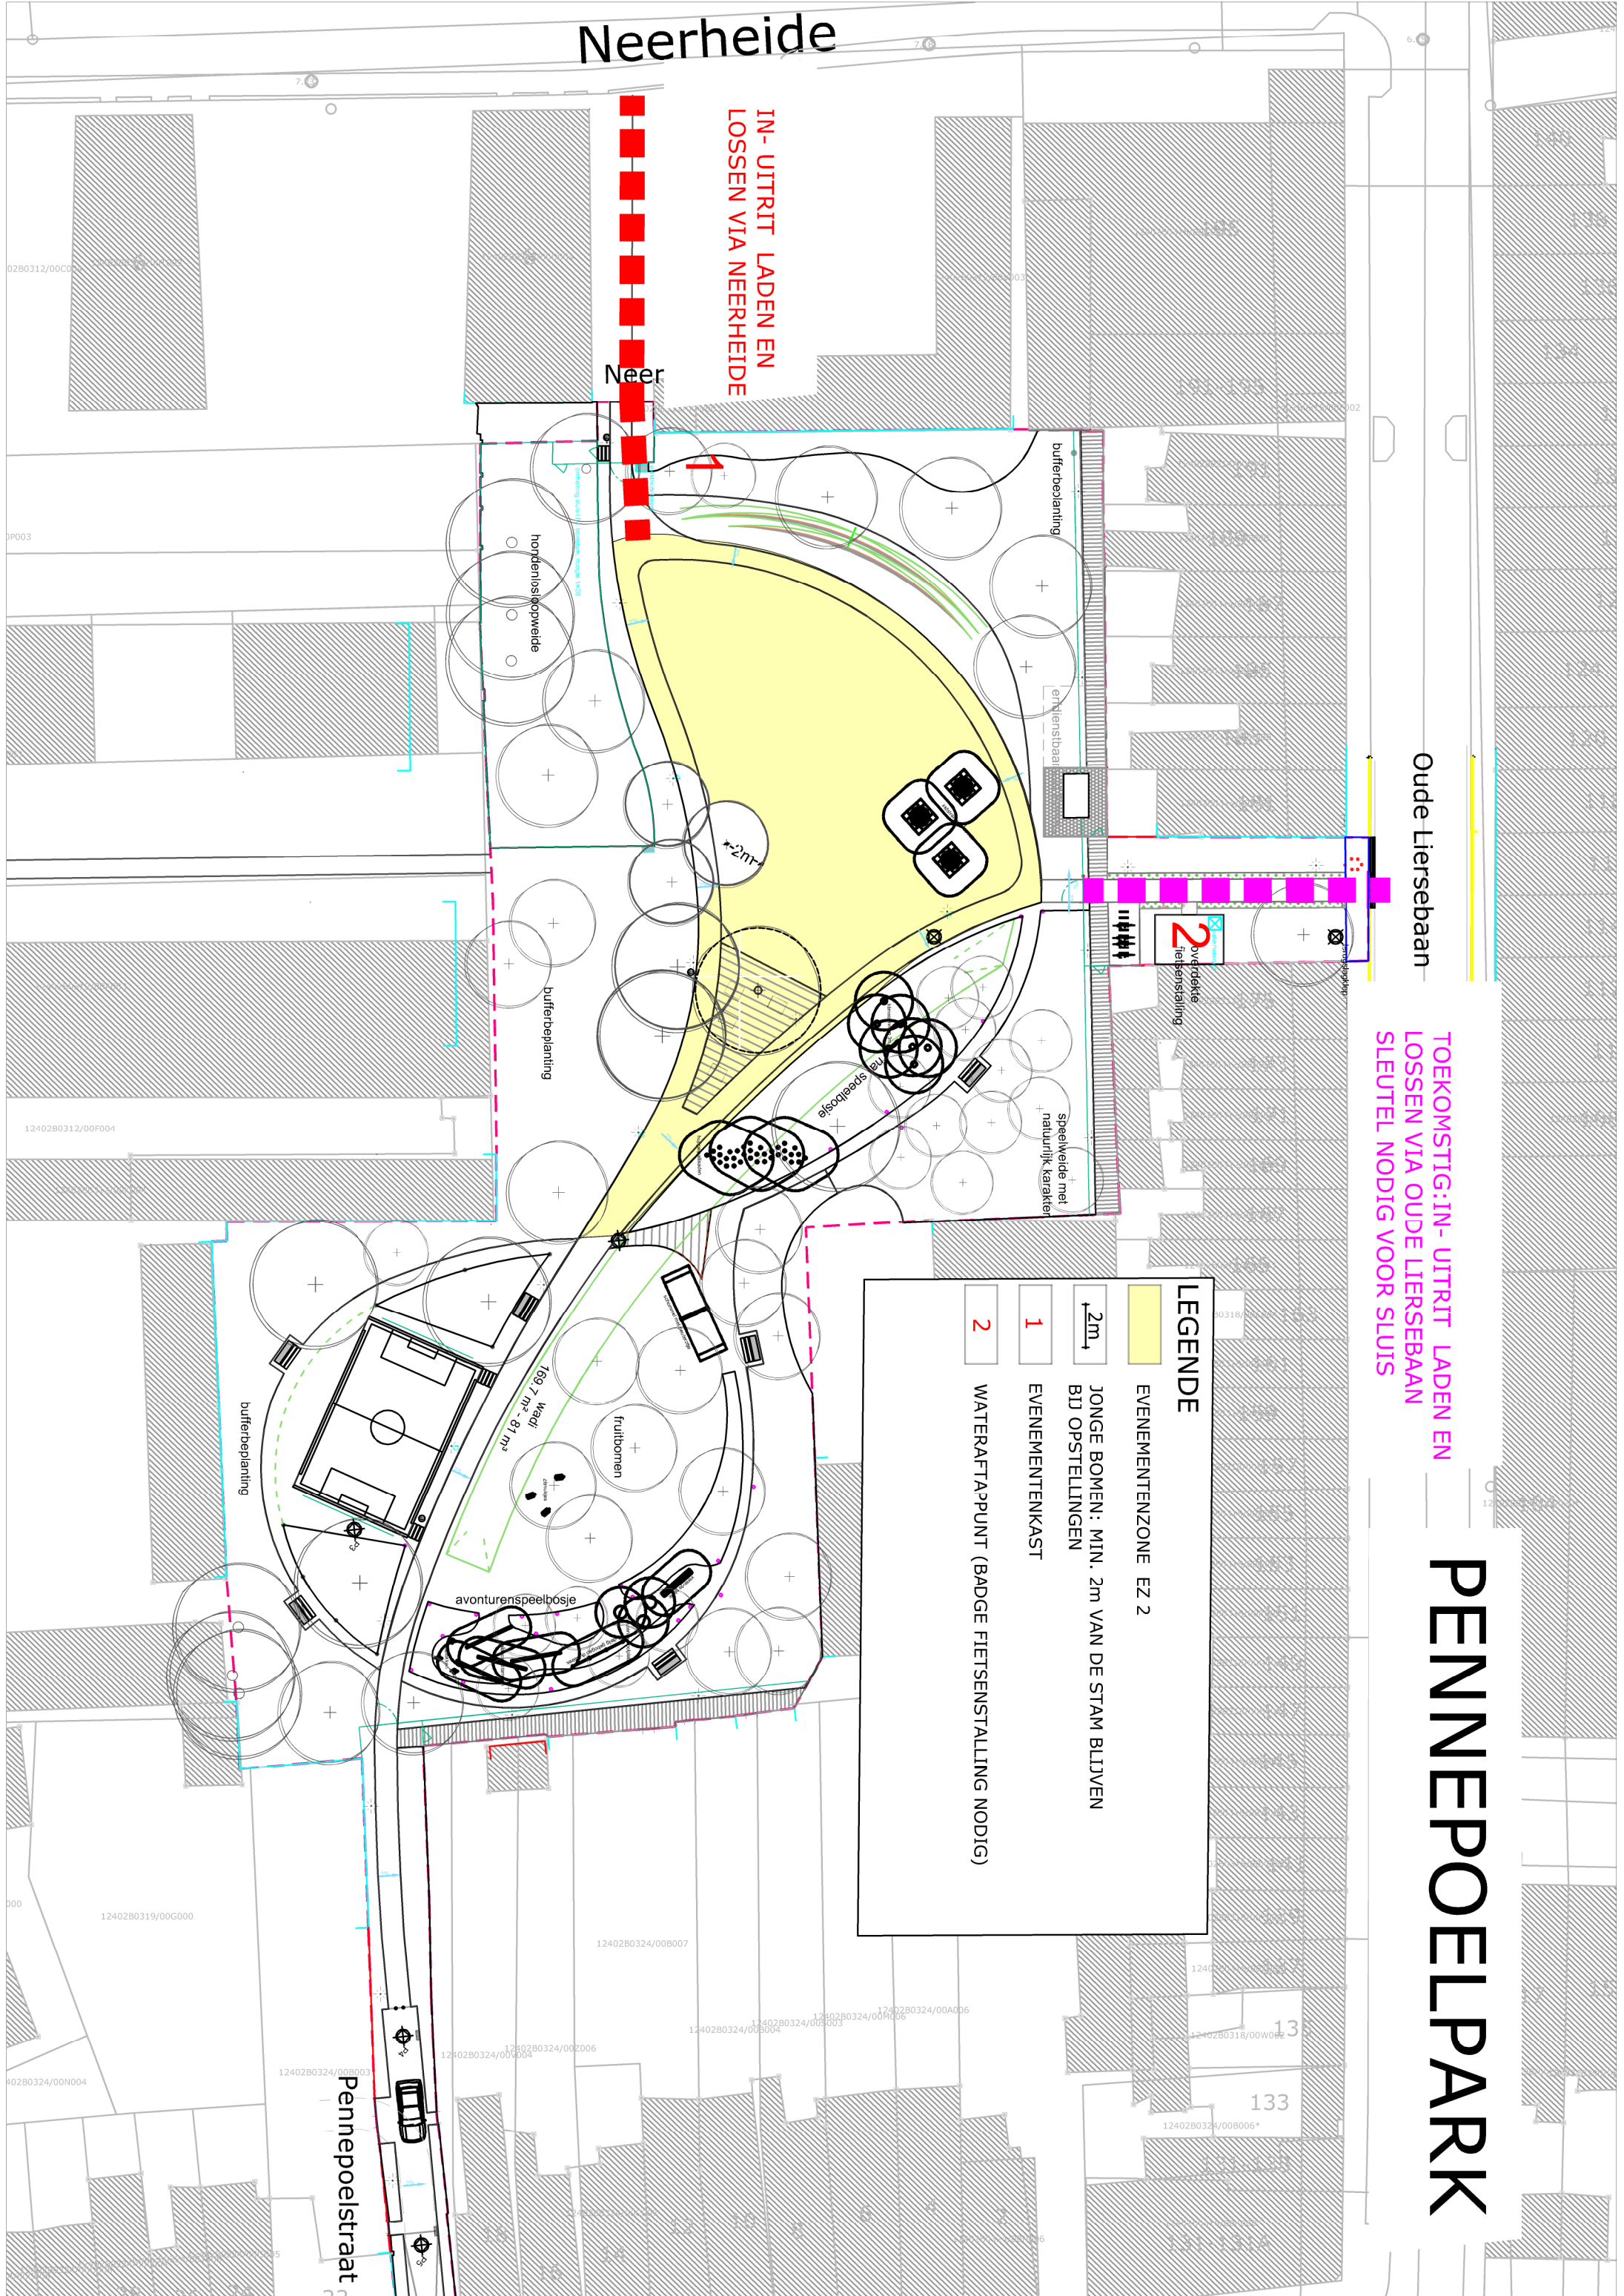

PENNEPOELPARK

Oude Liersebaan
TOEKOMSTIG: IN-UITRIT LADEN EN
LOSSEN VIA OUDE LIERSEBAAN
SLEUTEL NODIG VOOR SLUIS

LEGENDE	
	EVENEMENTENZONE EZ 2
	JONGE BOMEN: MIN. 2m VAN DE STAM BLIJVEN BIJ OPSTELLINGEN
	1 EVENEMENTENKAST
	2 WATERAFTAPPUUNT (BADGE FIETSENSTALLING NODIG)

Neerheide

IN-UITRIT LADEN EN
LOSSEN VIA NEERHEIDE

Neer

Oude Liersebaan

TOEKOMSTIG: IN-UITRIT LADEN EN
LOSSEN VIA OUDE LIERSEBAAN
SLEUTEL NODIG VOOR SLUIS

2 Overdekte
fietsstalling

LEGENDE

EVENEMENTENZONE EZ 2

2m
JONGE BOMEN: MIN. 2m VAN DE STAM BLIJVEN
BIJ OPSTELLINGEN

1
EVENEMENTENKAST

2
WATERAFTAPPUUNT (BADGE FIETSENSTALLING NODIG)

hondenspeelweide

bufferbeplanting

bufferbeplanting

entersbaan

speelweide met
natuurlijk karakter

alscops

fruitbomen

Wadi
1097 m² - 81 m³

avontuurspeelbosje

bufferbeplanting

Pennepoelstraat