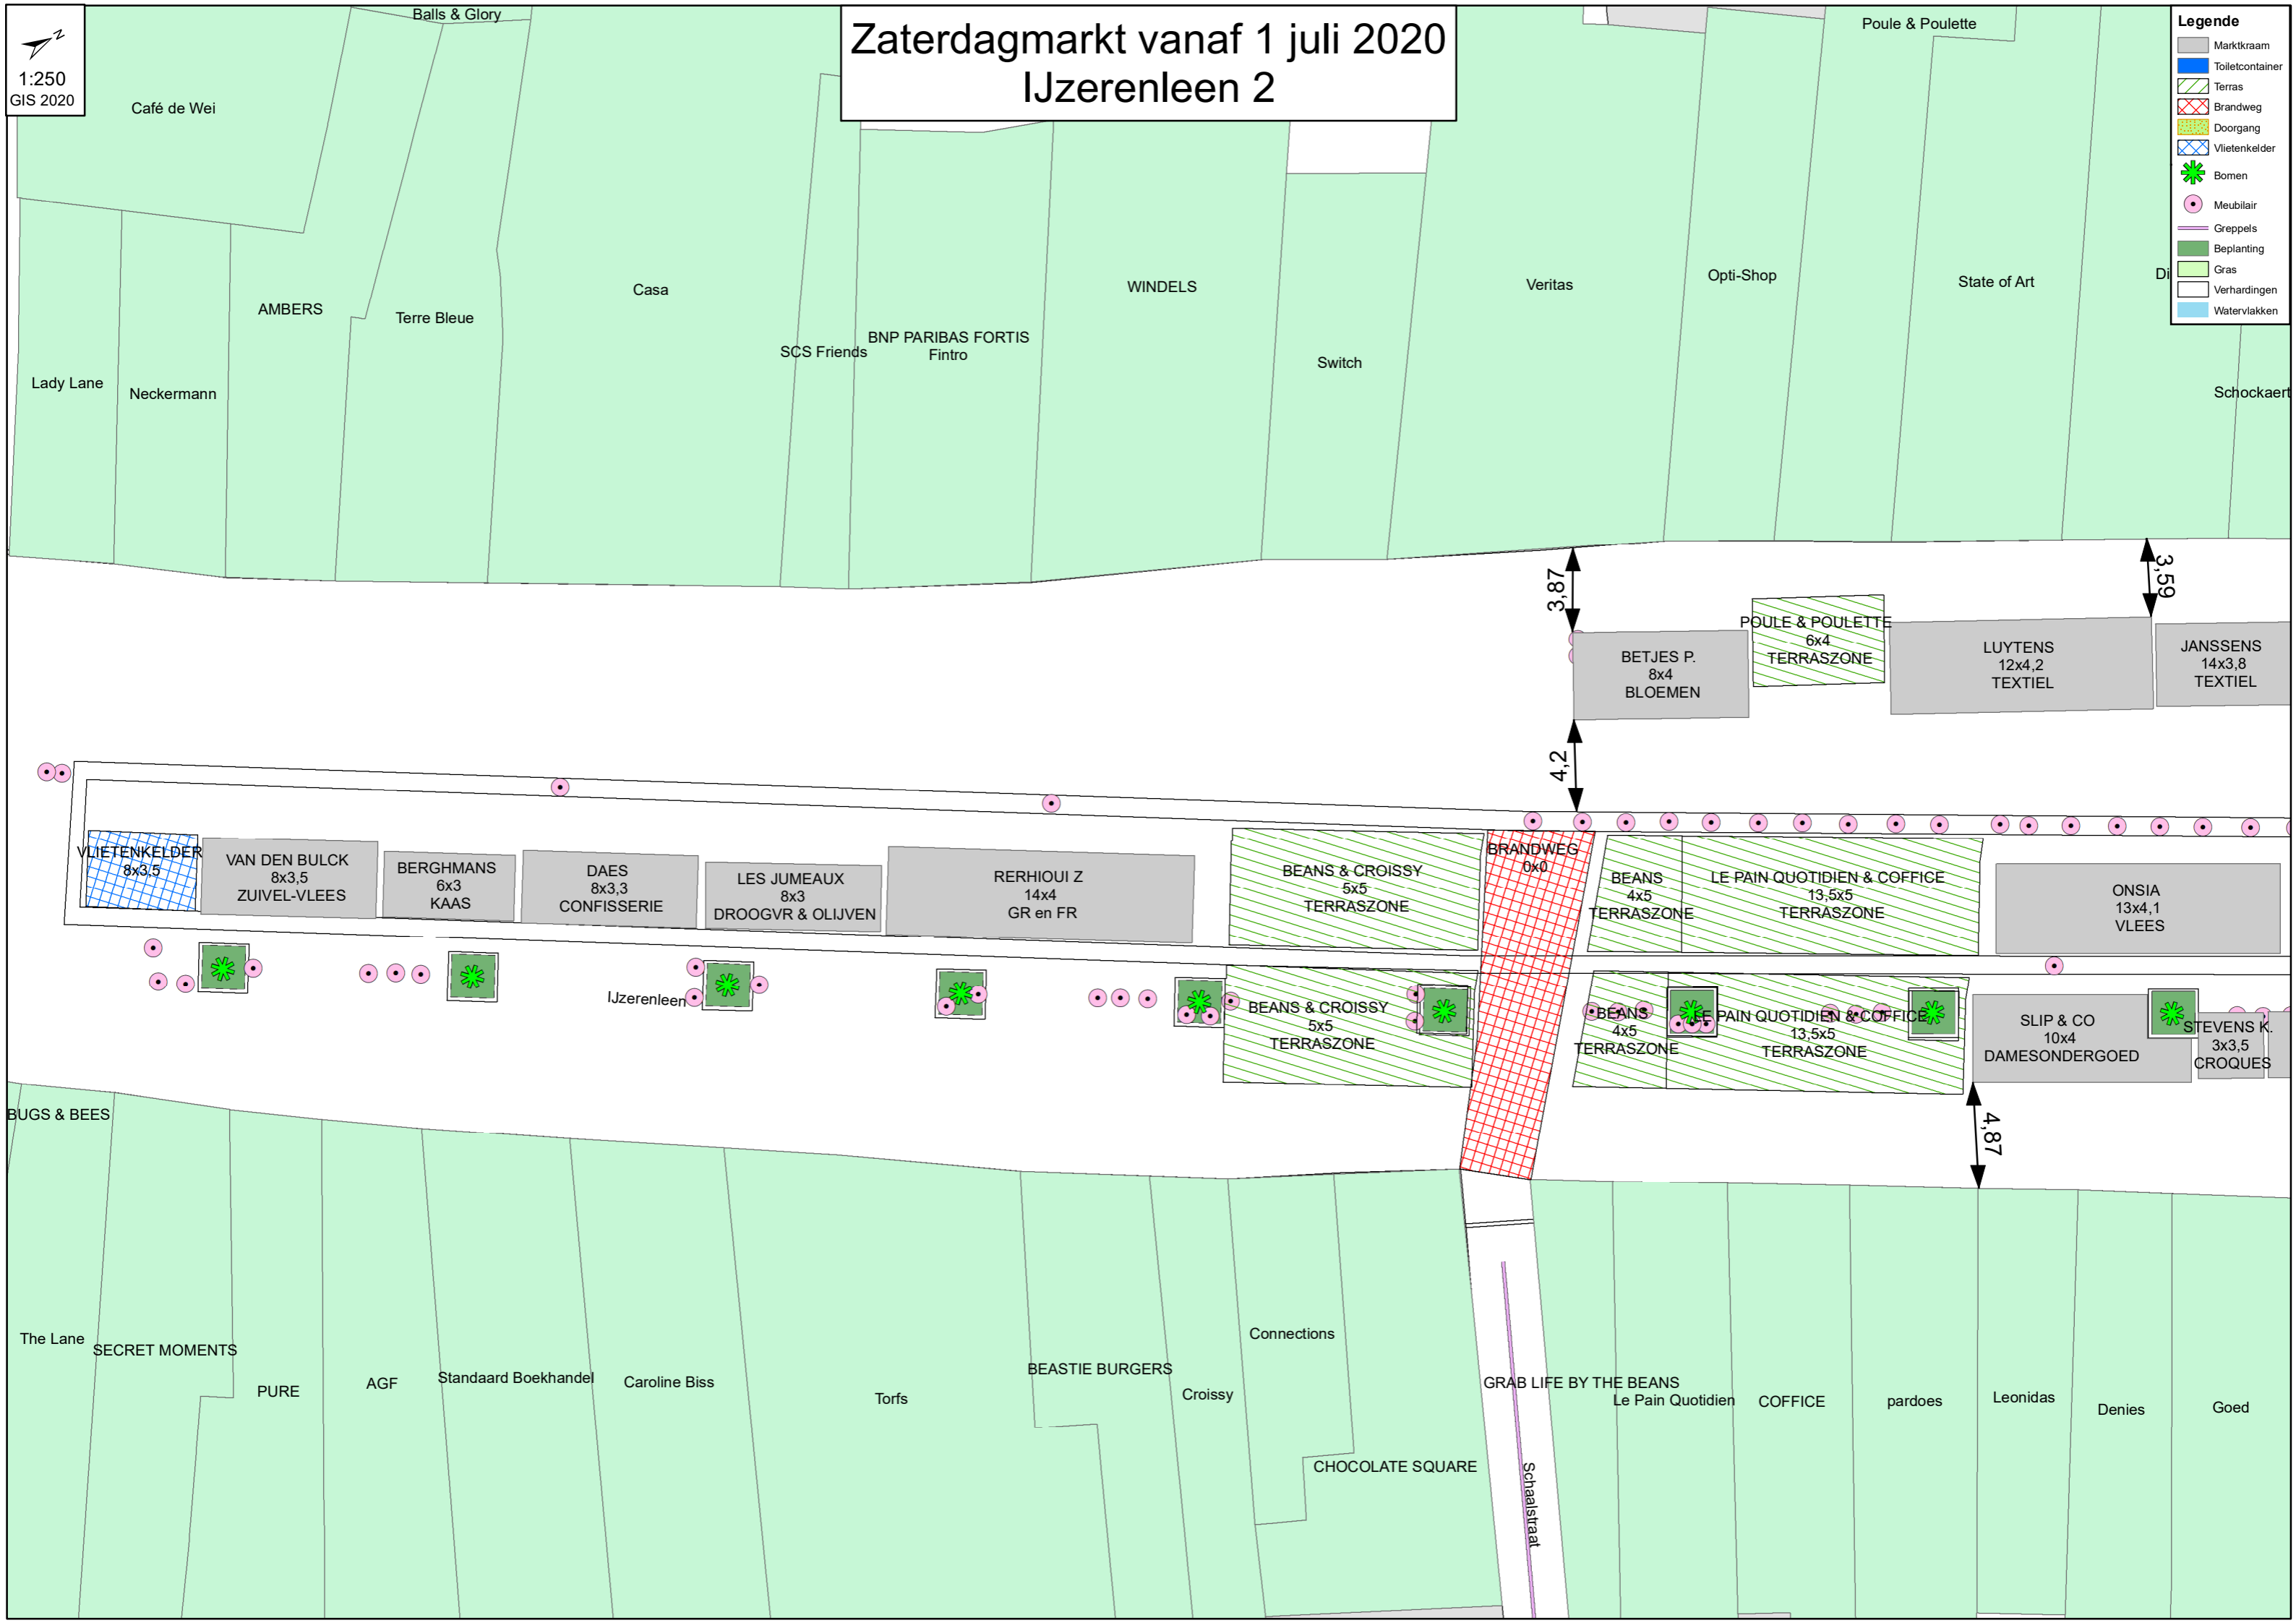

Zaterdagmarkt vanaf 1 juli 2020 Ijzerenleen 2

1:250
GIS 2020

- Legende**
- Marktkraam
 - Toiletcontainer
 - Terras
 - Brandweg
 - Doorgang
 - Vlietenkelder
 - Bomen
 - Meubilair
 - Greppels
 - Beplanting
 - Gras
 - Verhardingen
 - Watervlakken

3,87

3,59

4,2

4,87

Schaalstraat