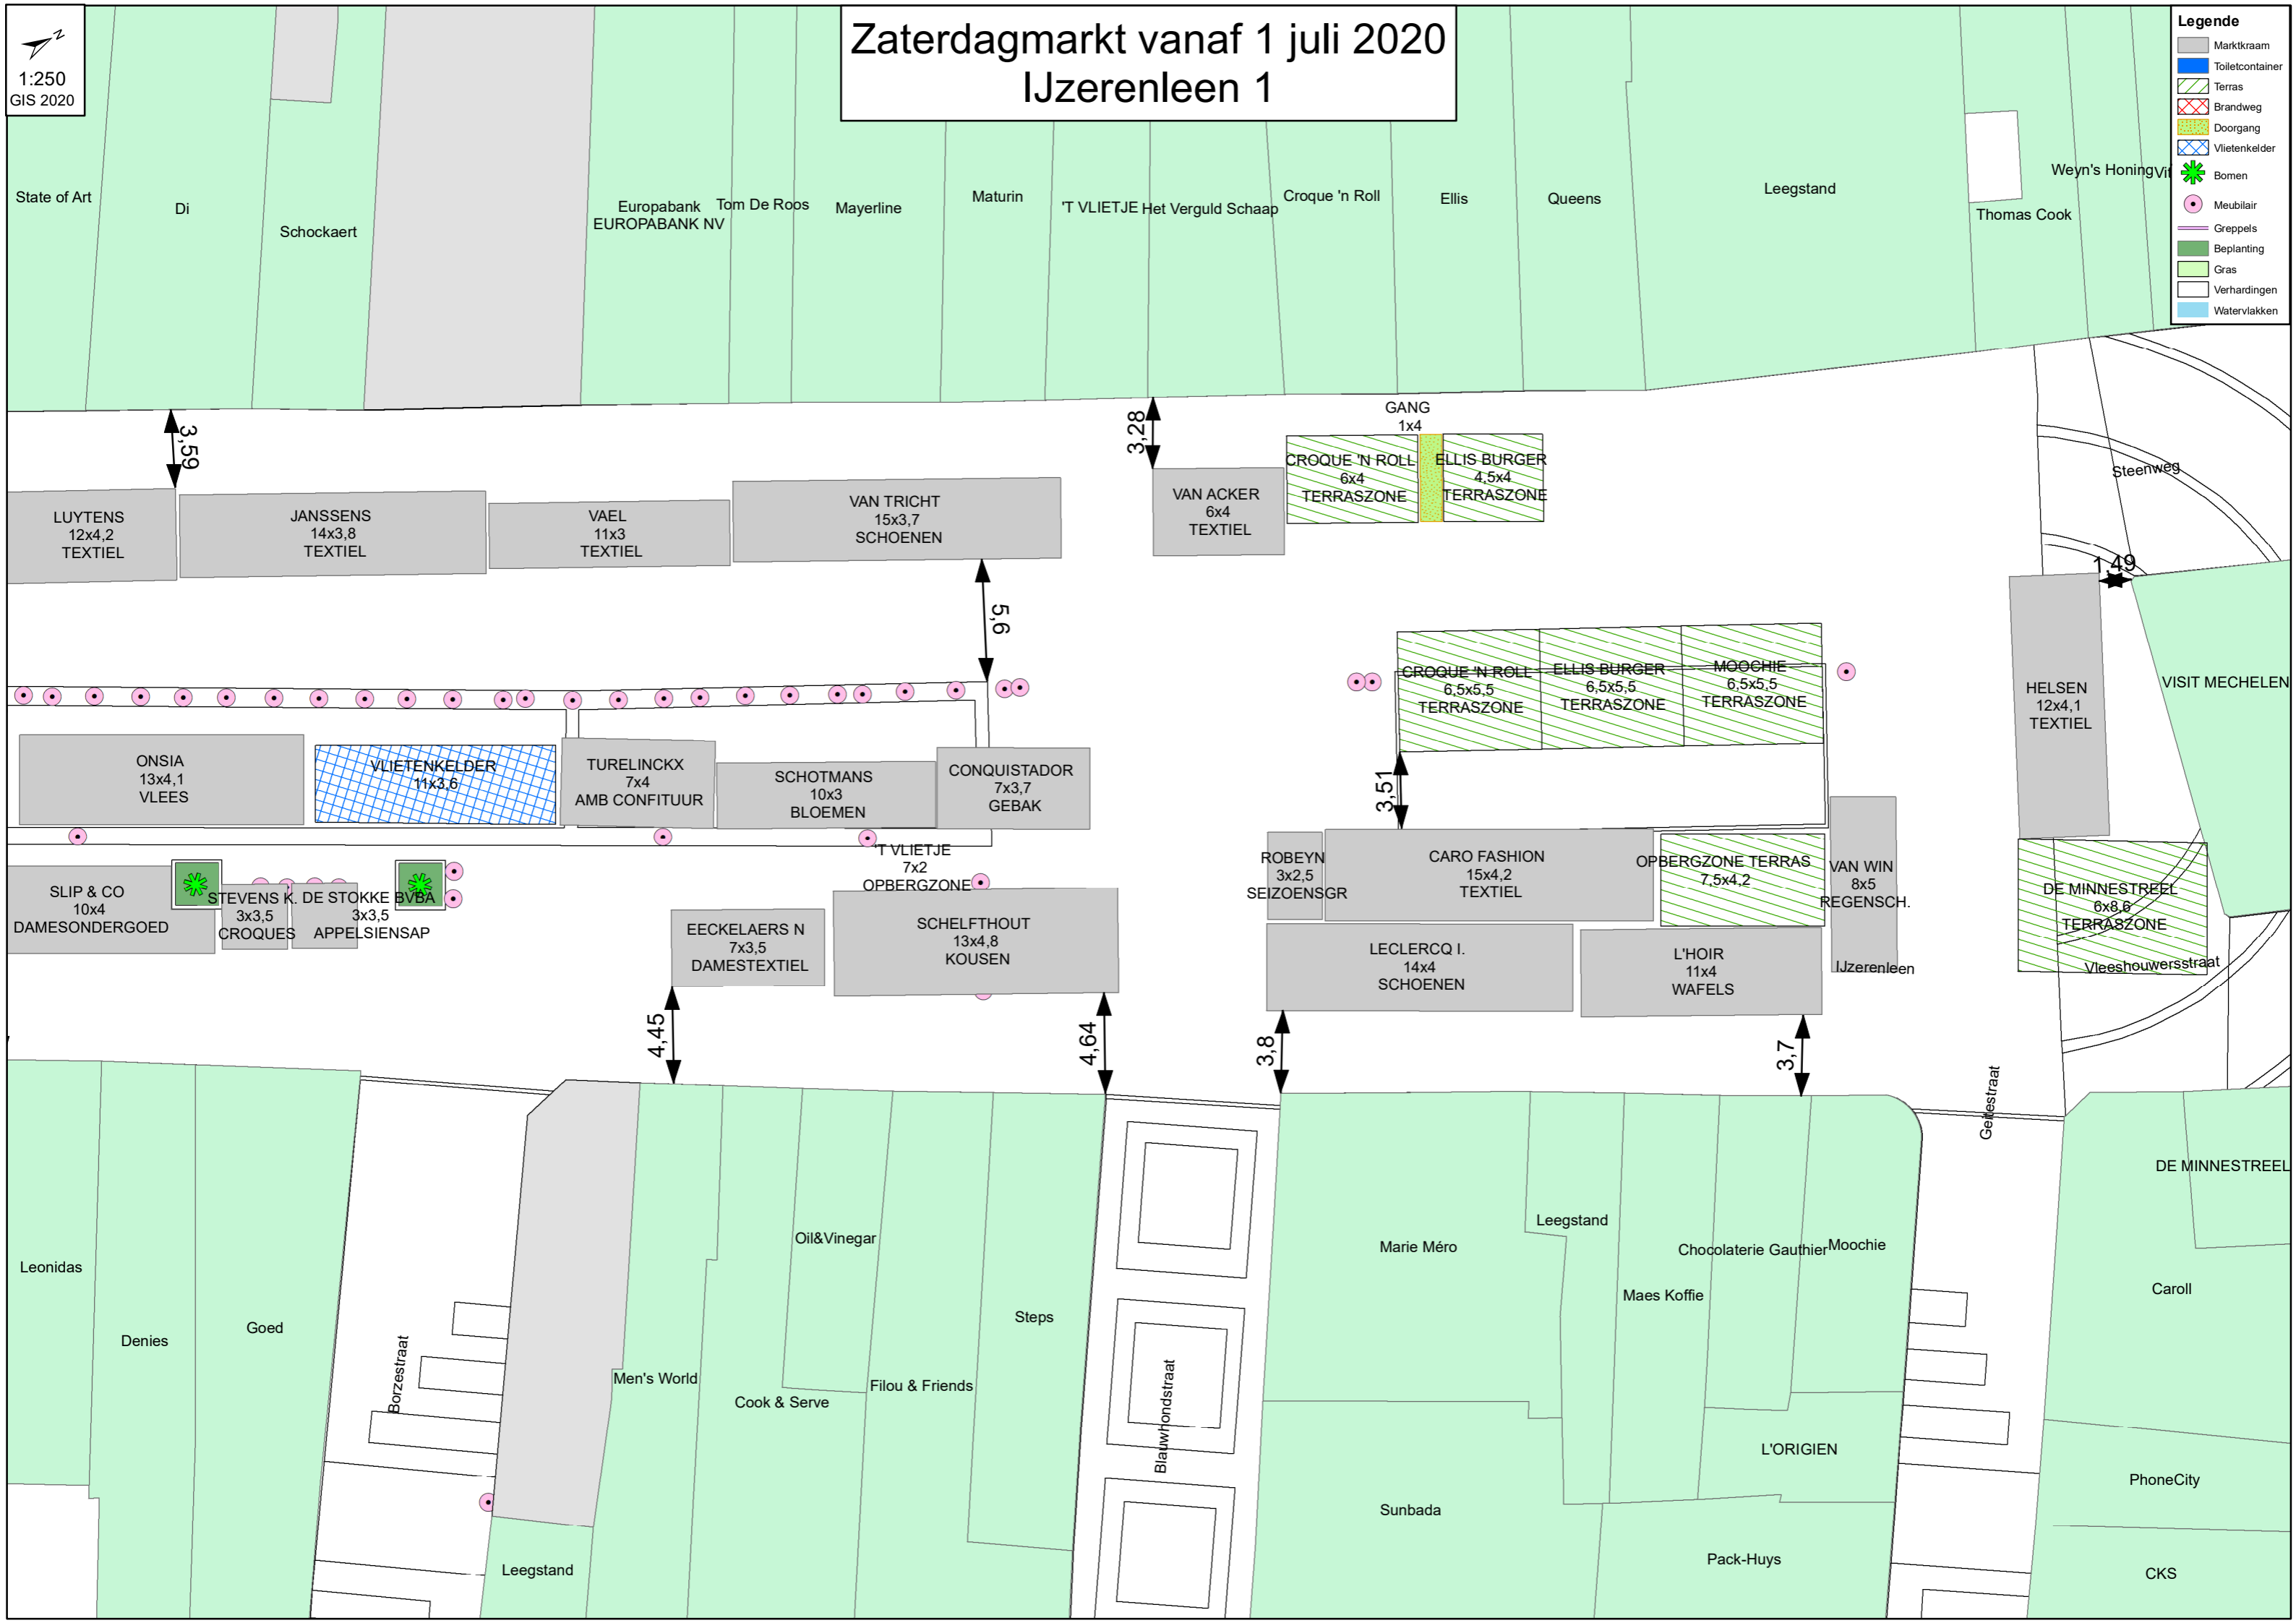

# Zaterdagmarkt vanaf 1 juli 2020 IJzerenleen 1

1:250  
GIS 2020

- Legende**
- Marktkraam
  - Toiletcontainer
  - Terras
  - Brandweg
  - Doorgang
  - Vlietenkelder
  - Bomen
  - Meubilair
  - Greppels
  - Beplanting
  - Gras
  - Verhardingen
  - Watervlakken

SLIP & CO 10x4 DAMESONDERGOED  
 STEVENS K. 3x3,5 CROQUES  
 DE STOKKE BVBA 3x3,5 APPELSIENSAP  
 T VLIETJE 7x2 OPBERGZONE  
 EECKELAERS N 7x3,5 DAMESTEXTIEL  
 SCHELFTHOUT 13x4,8 KOUSEN  
 ROBEYN 3x2,5 SEIZOENSGR  
 CARO FASHION 15x4,2 TEXTIEL  
 OPBERGZONE TERRAS 7,5x4,2  
 VAN WIN 8x5 REGENSCH.  
 HELSEN 12x4,1 TEXTIEL  
 DE MINNISTREEL 6x8,6 TERRASZONE