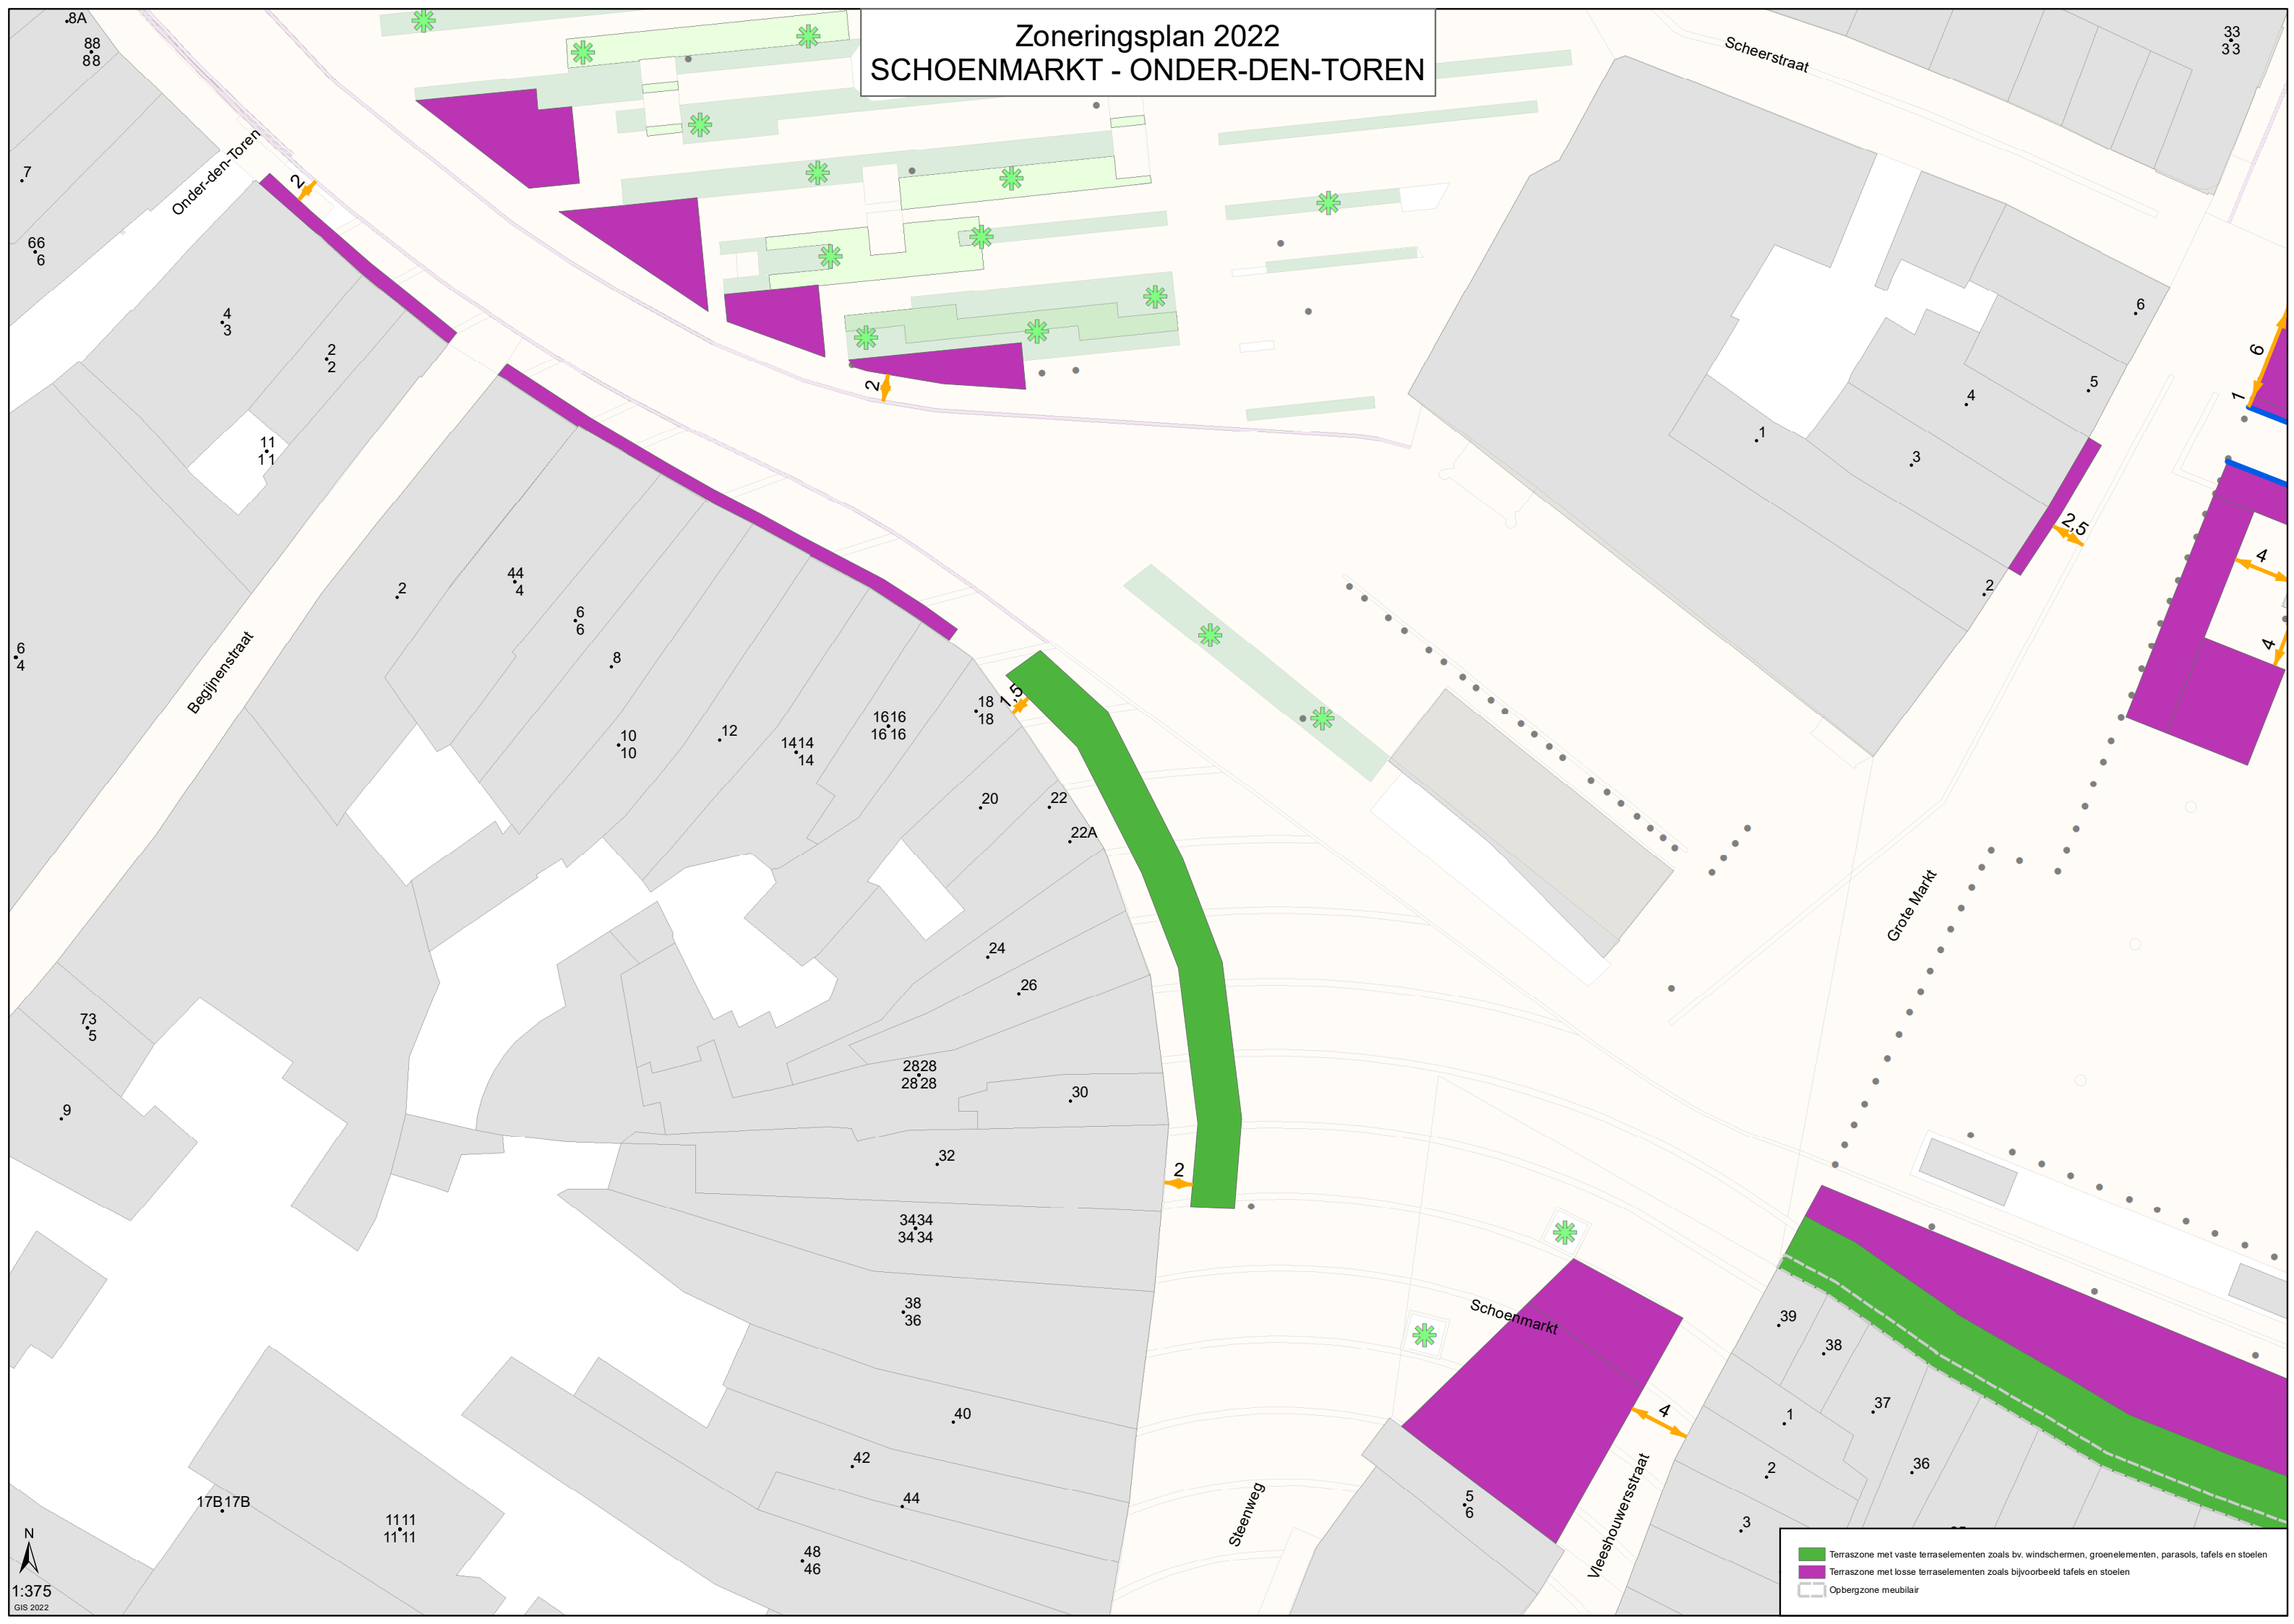

Zoneringsplan 2022 SCHOENMARKT - ONDER-DEN-TOREN

- Terrazzone met vaste terraselementen zoals bv. windschermen, groenelementen, parasols, tafels en stoelen
- Terrazzone met losse terraselementen zoals bijvoorbeeld tafels en stoelen
- Opbergzone meubilair