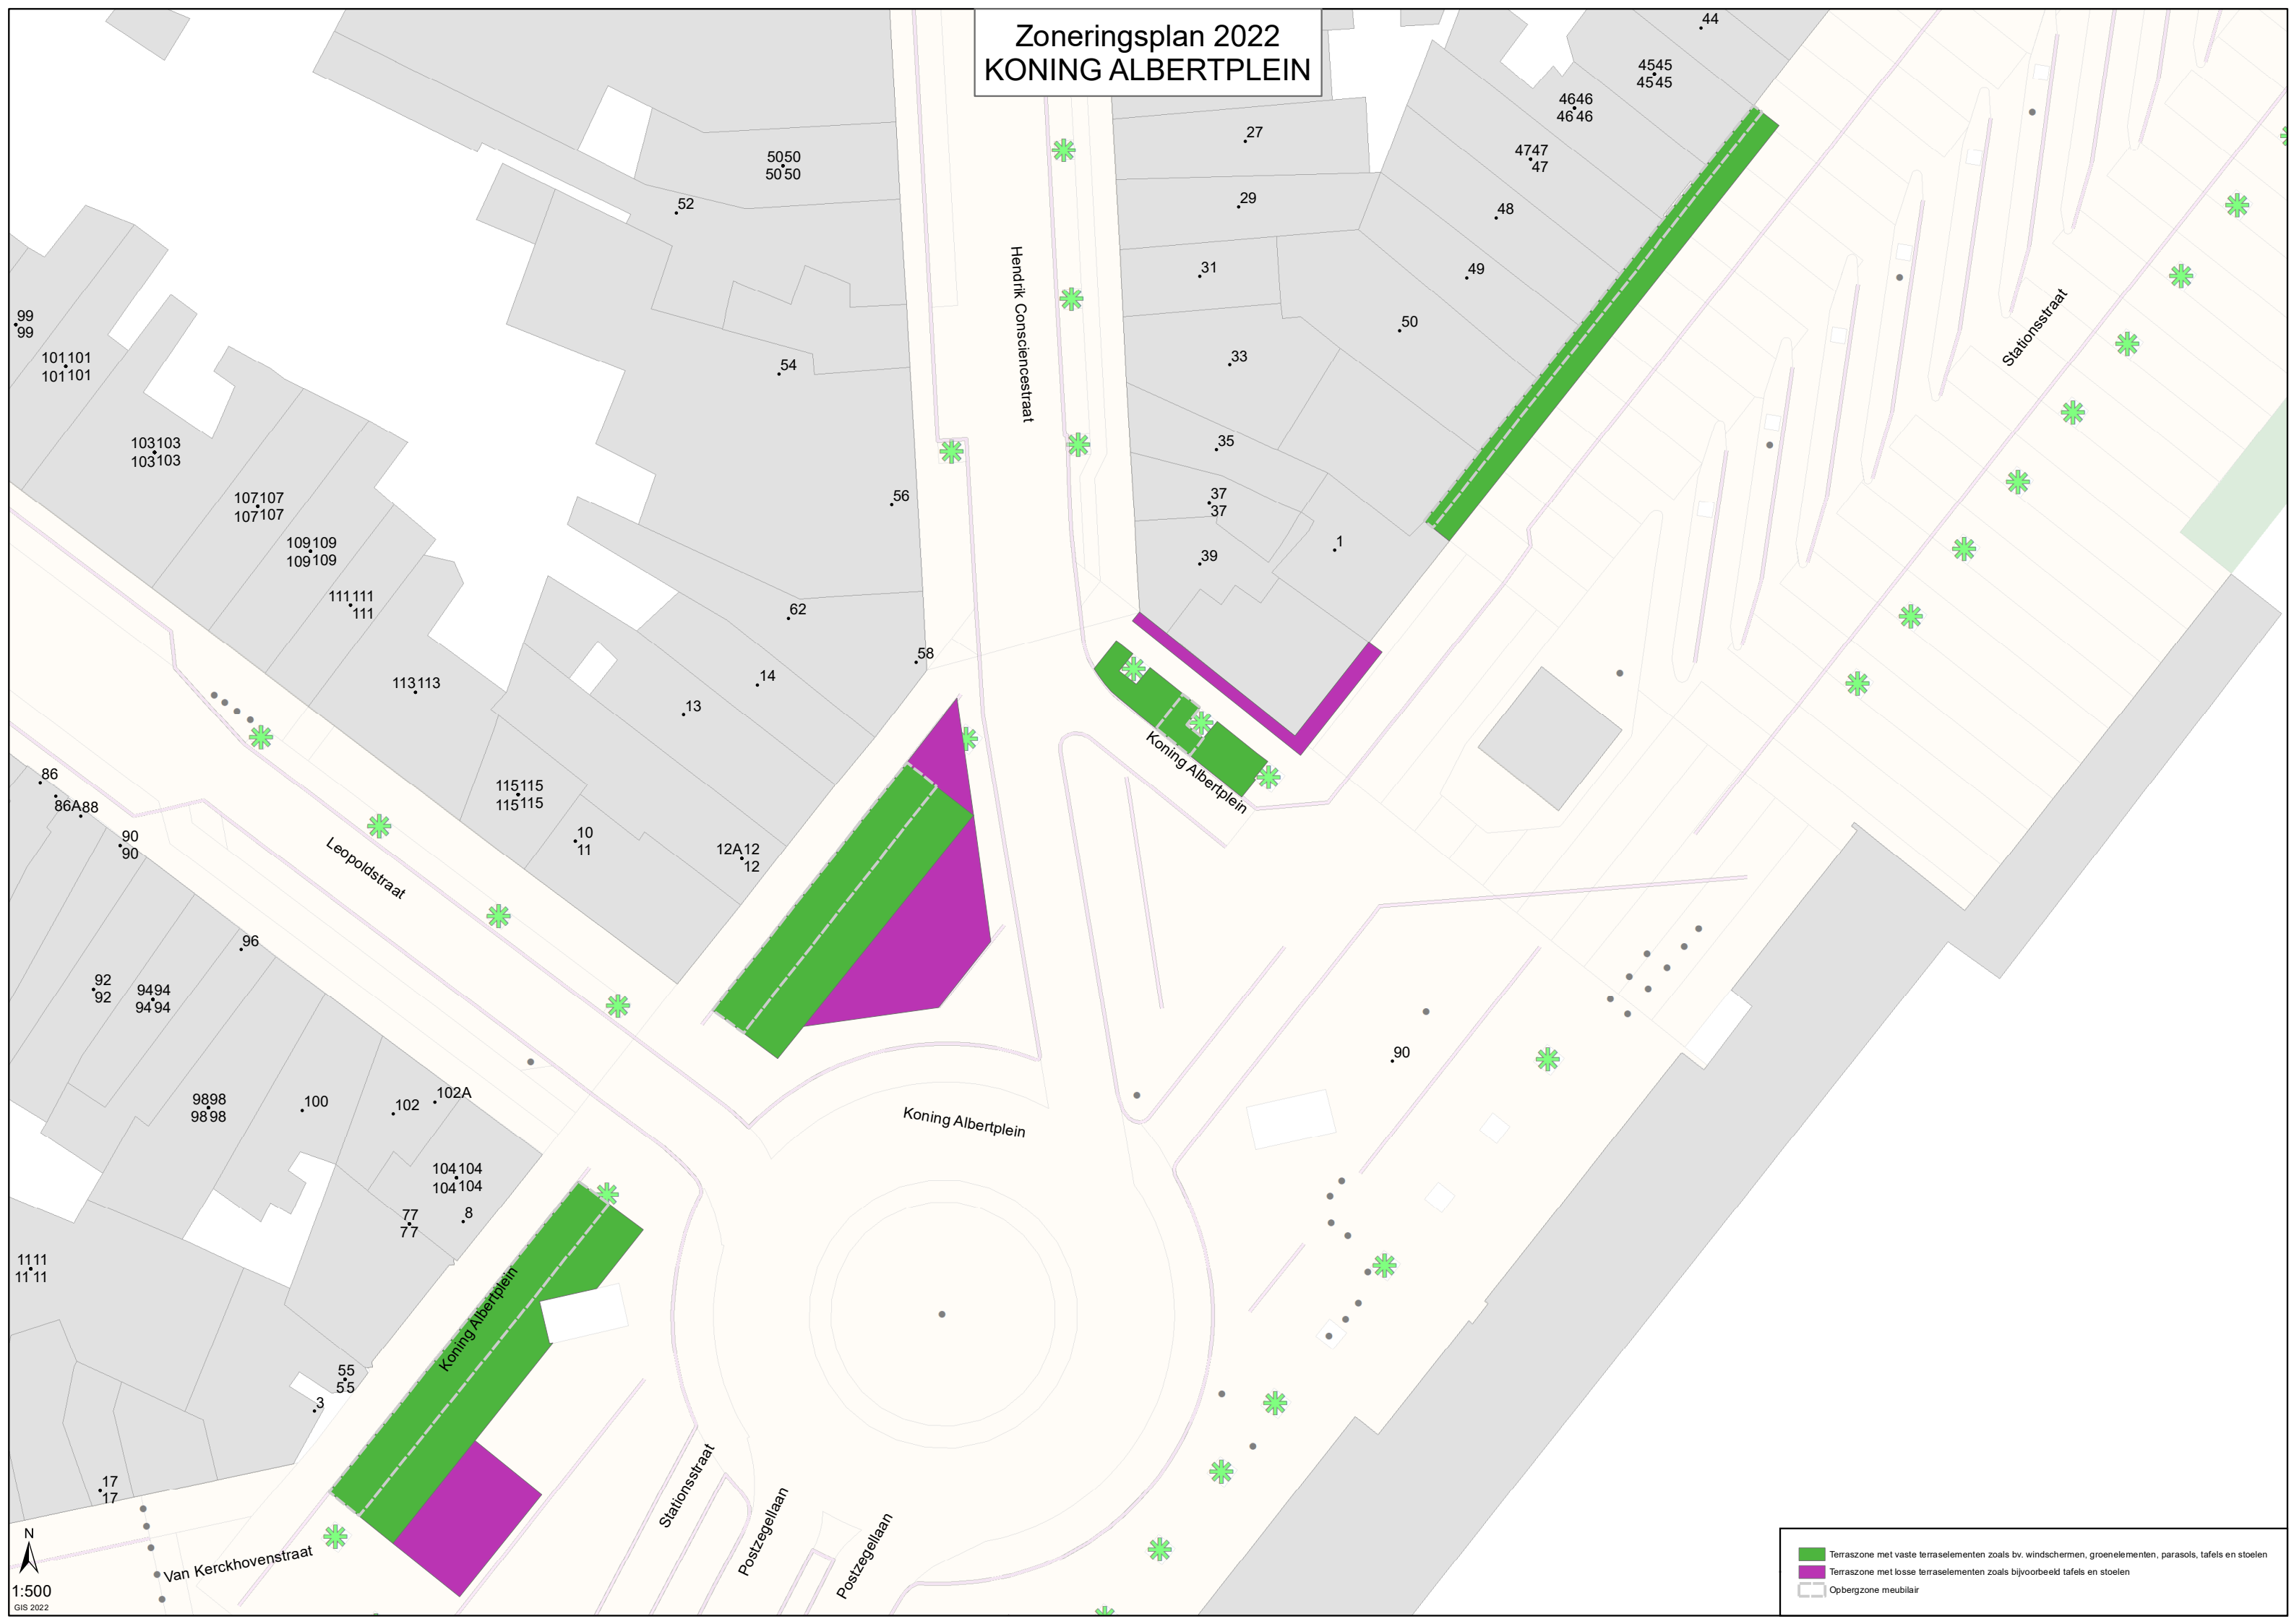

# Zoneringsplan 2022 KONING ALBERTPLEIN

- Terraszone met vaste terraselementen zoals bv. windschermen, groenelementen, parasols, tafels en stoelen
- Terraszone met losse terraselementen zoals bijvoorbeeld tafels en stoelen
- Opbergzone meubilair