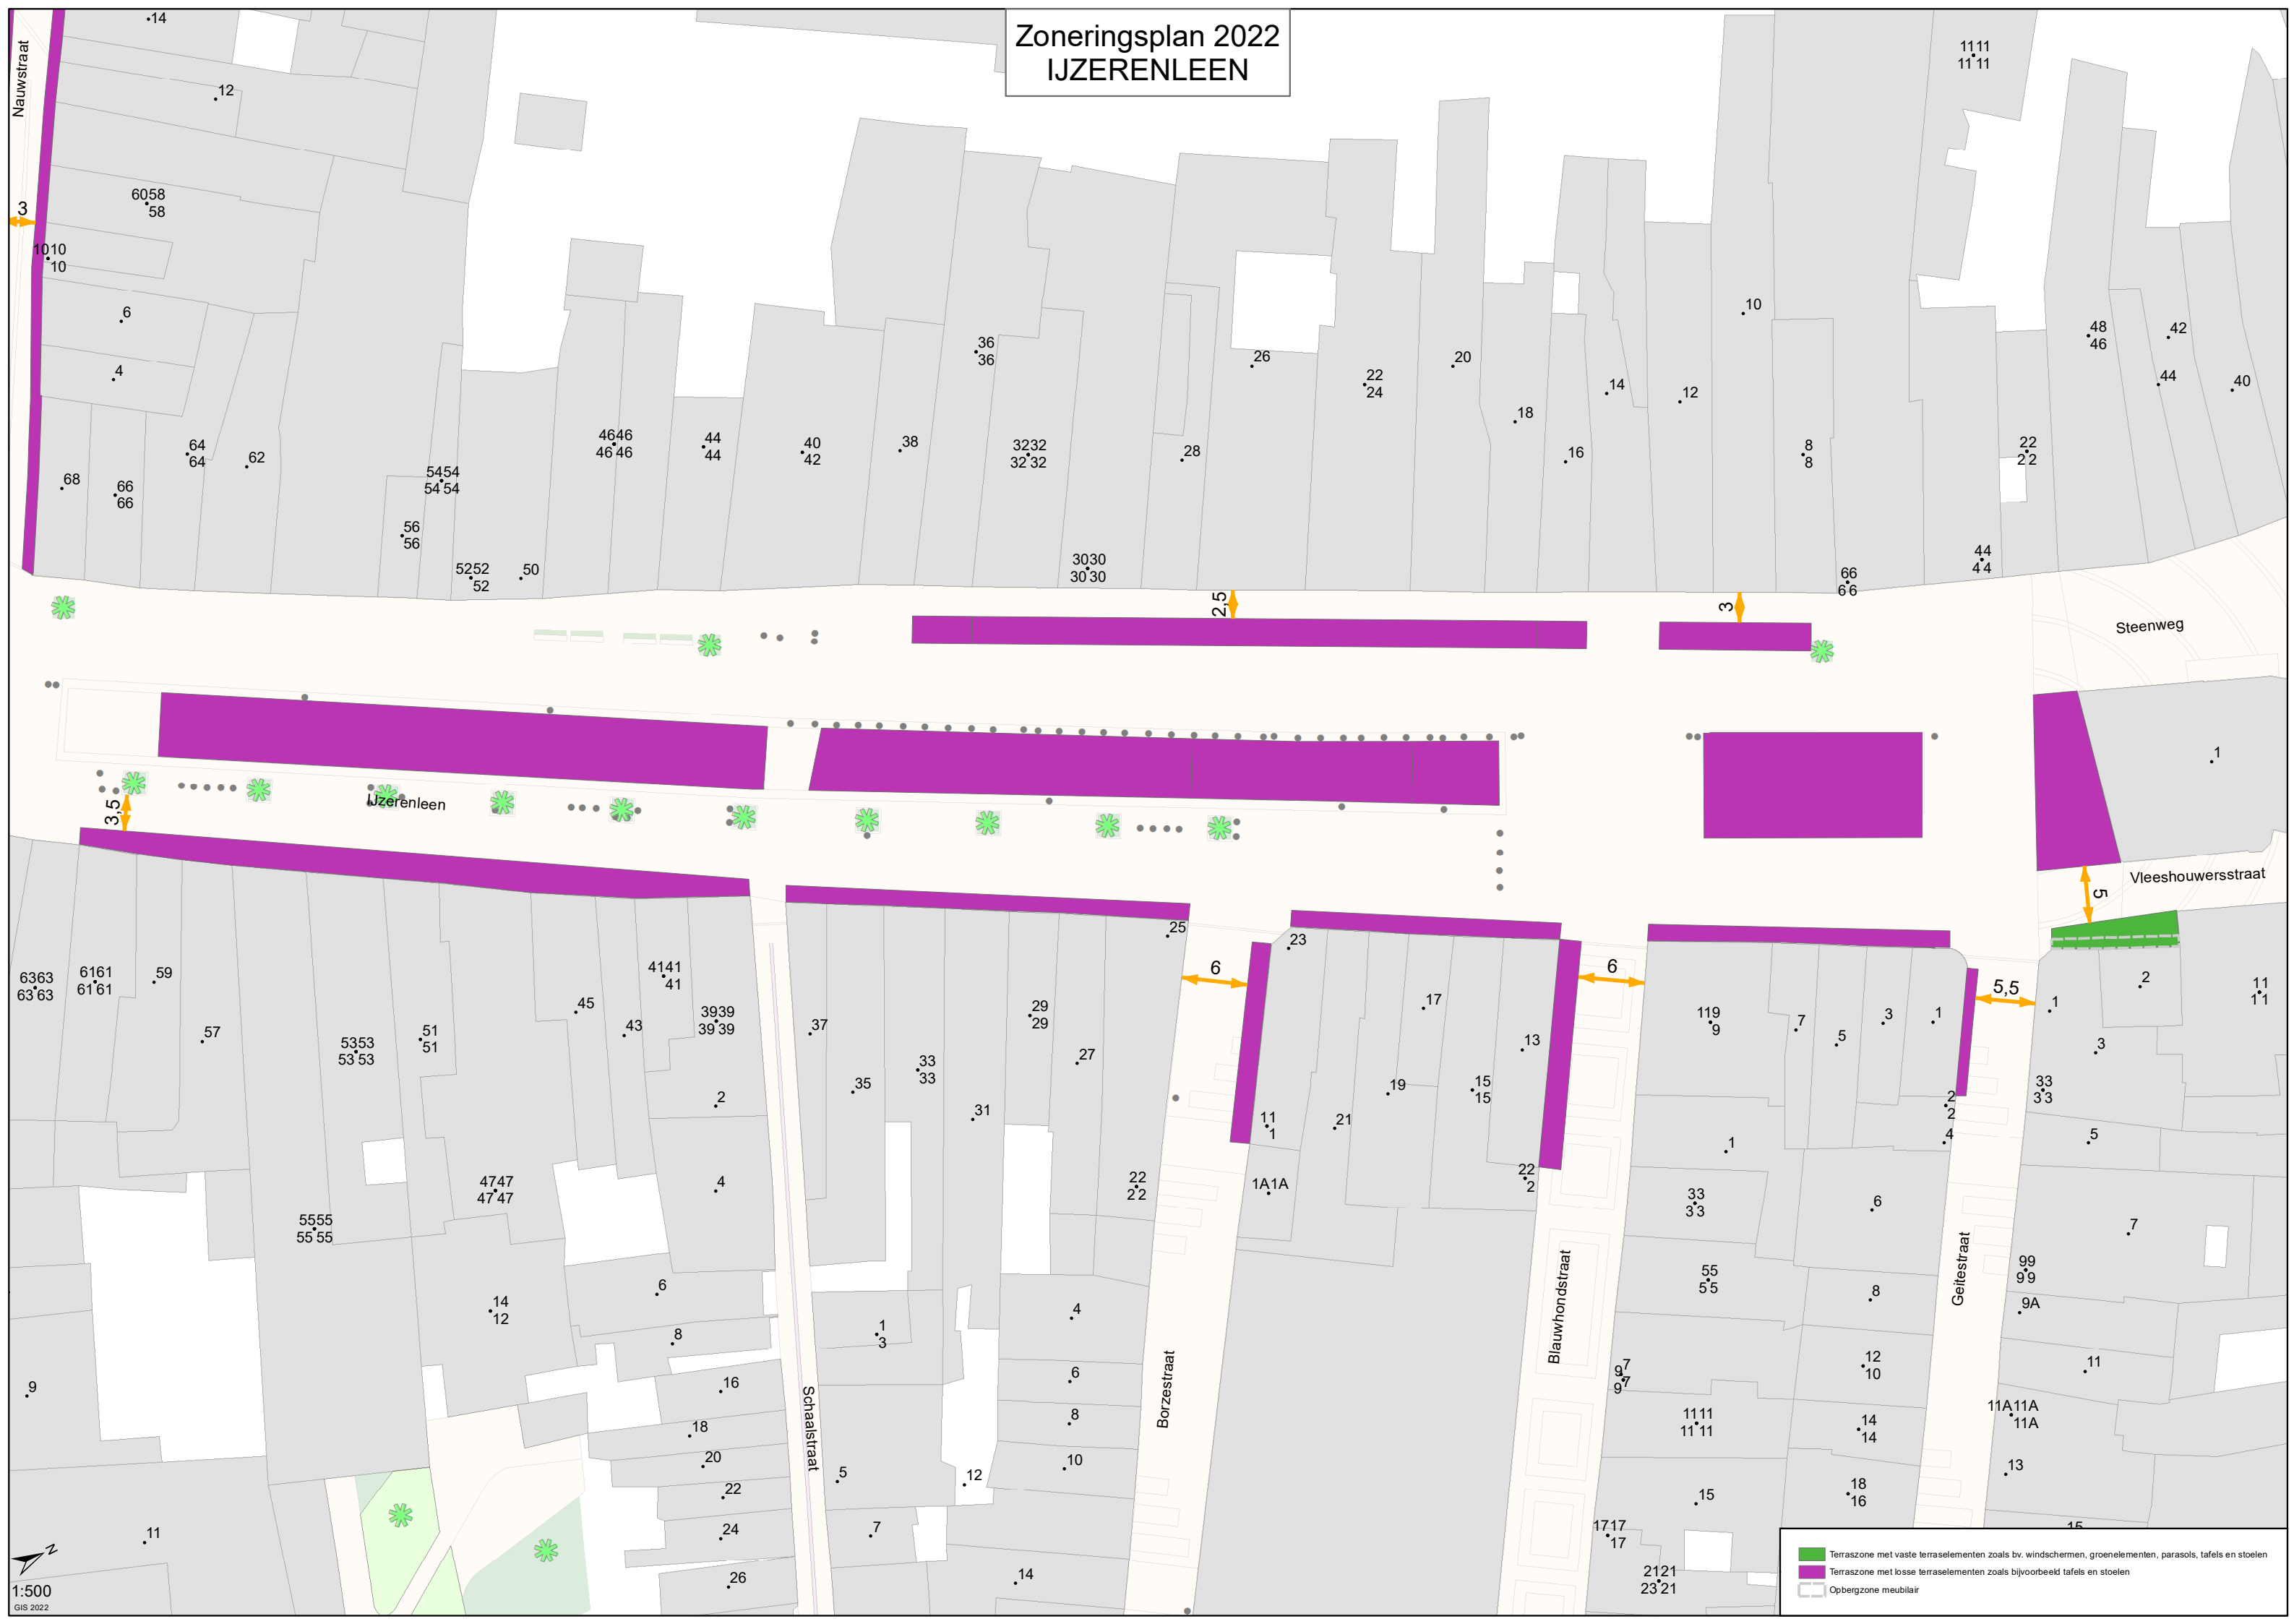

# Zoneringsplan 2022 IJZERENLEEN

-  Terraszone met vaste terraselementen zoals bv. windschermen, groenelementen, parasols, tafels en stoelen
-  Terraszone met losse terraselementen zoals bijvoorbeeld tafels en stoelen
-  Opbergzone meubilair