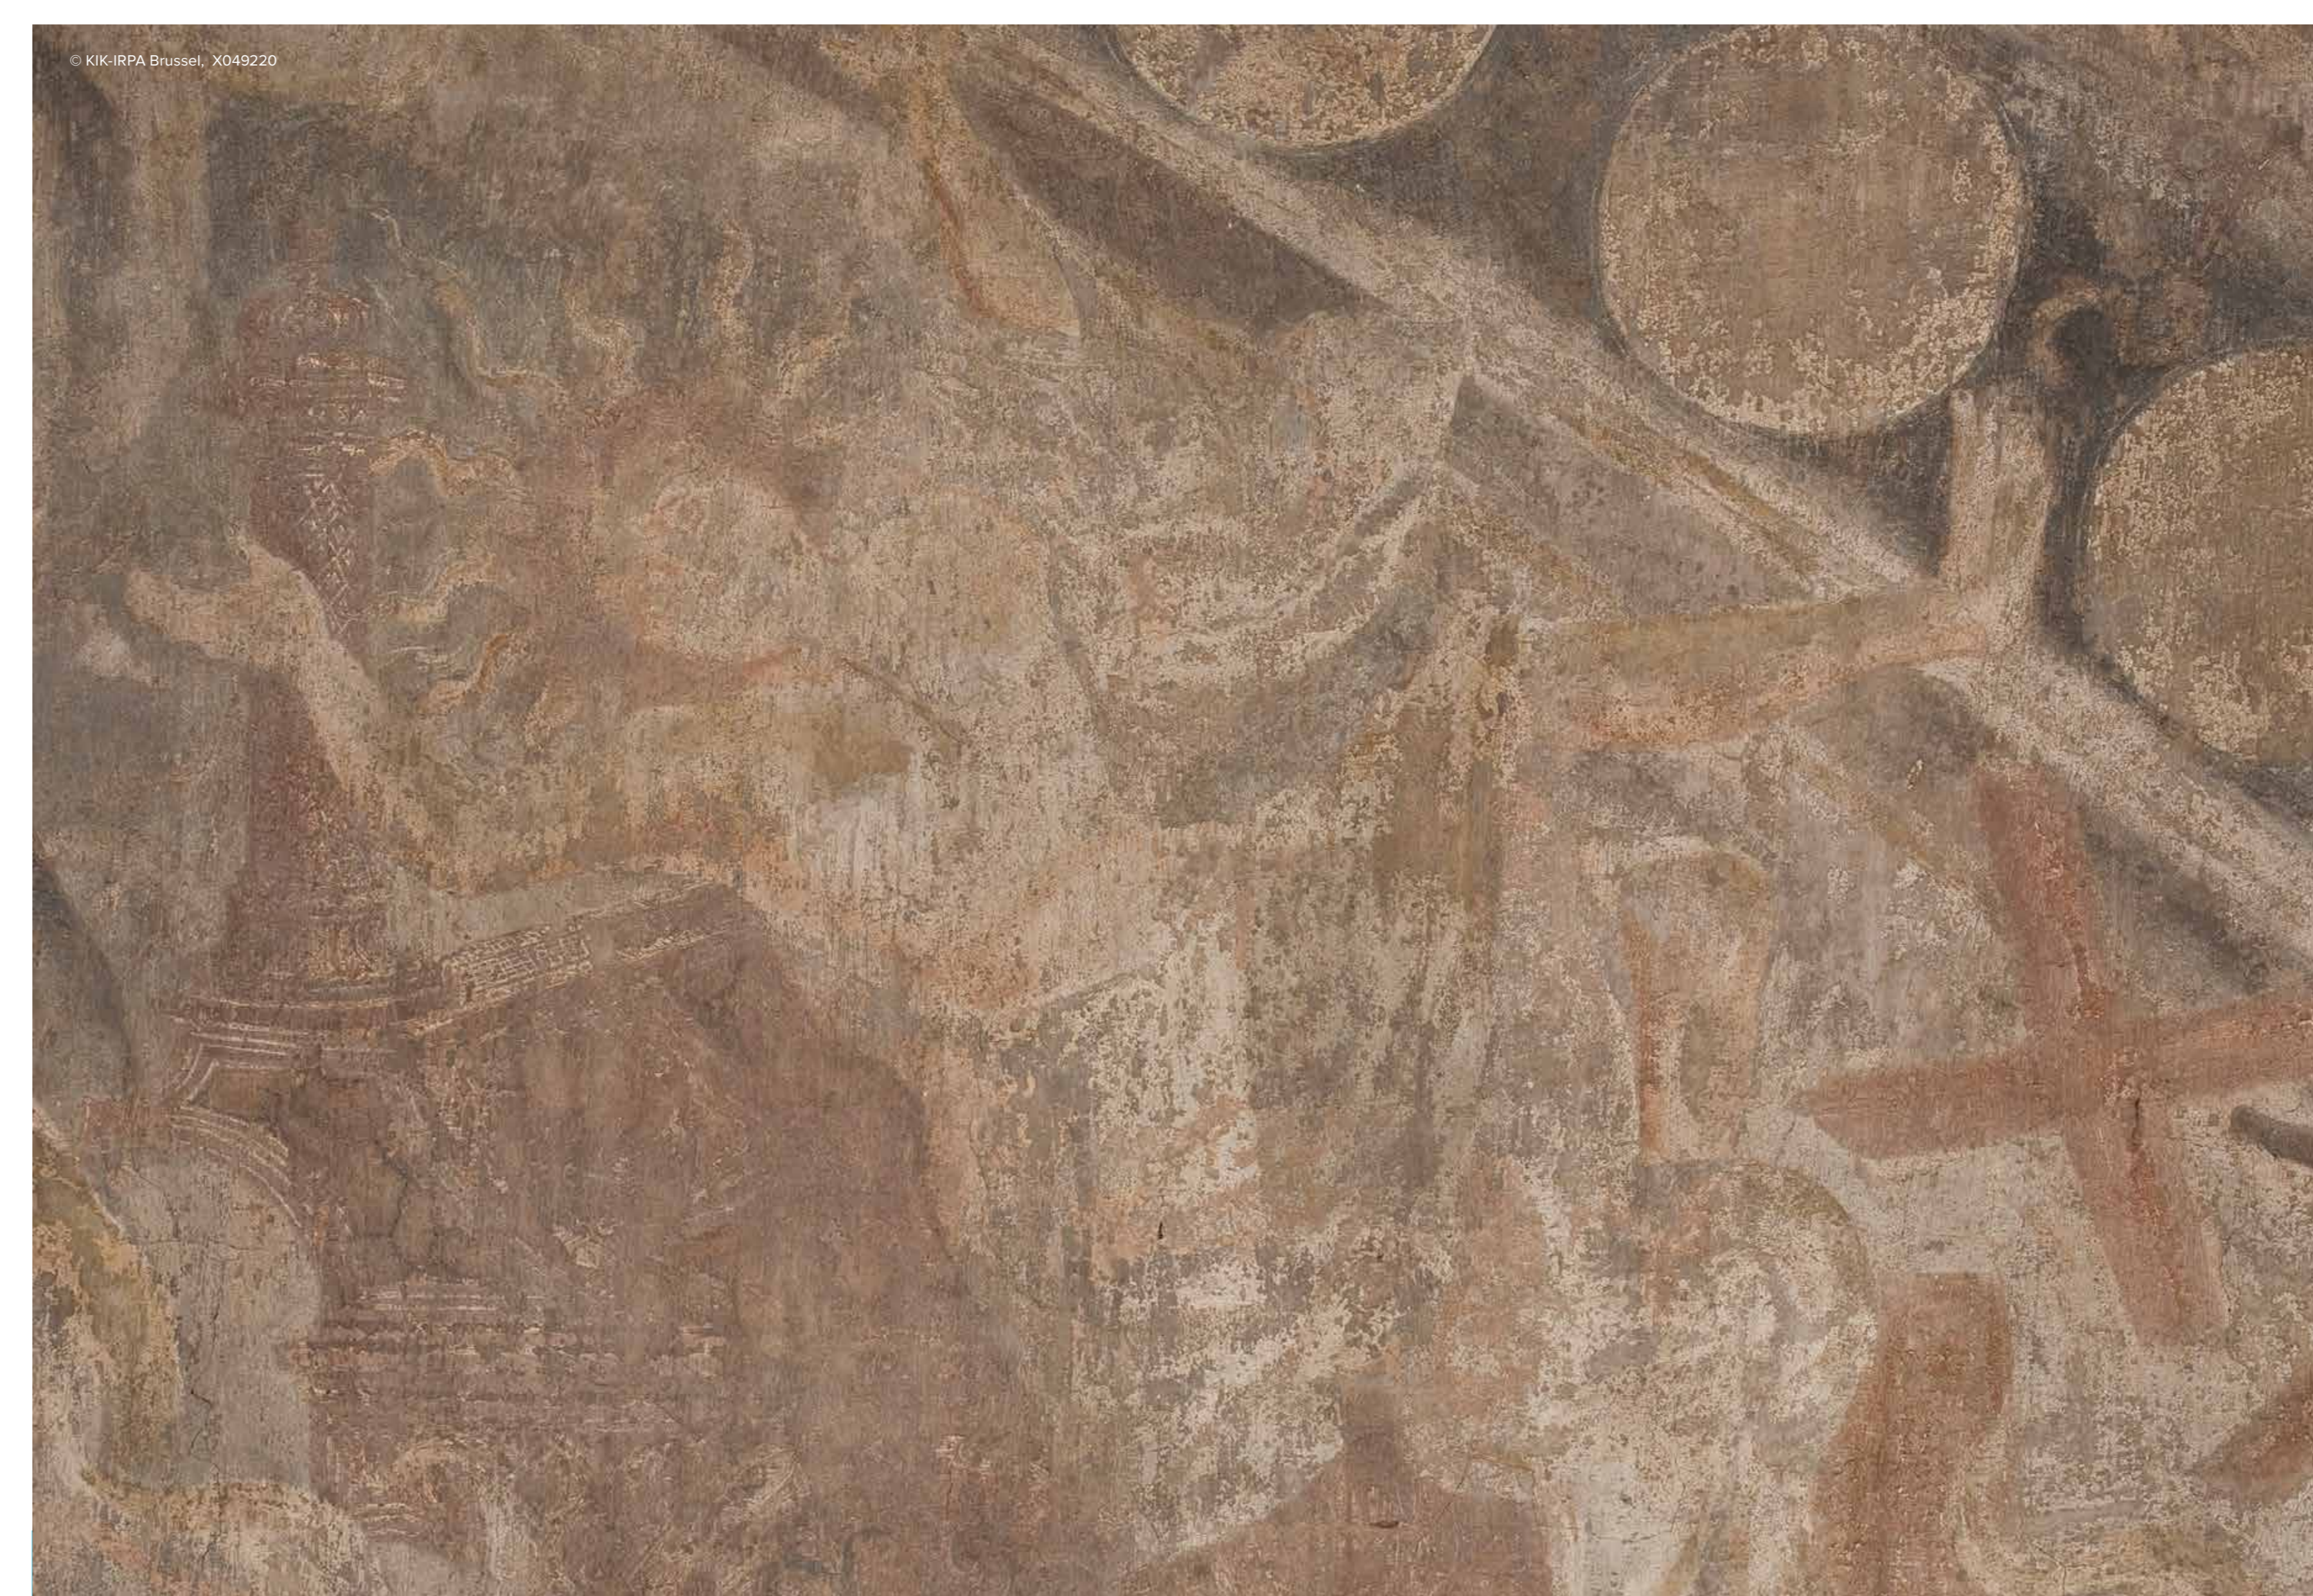

DE VAL VAN PHAETON

De schilderijen werden ontdekt tijdens de restauratiewerken van 1863-64 onder leiding van provinciaal architect Joseph Schadde en vrijgelegd.

De voorstelling met *de val van Phaeton* gaat terug op de Griekse mythologie. We zien Phaeton in vrije val nadat Jupiter, bovenaan gezeten op de boog met de tekens van de dierenriem, de zonnewagen heeft neergeblikkemd.

Omstreeks ca. 1900 werden er drie grote voorstellingen gefotografeerd door Beckers uit Elsene waaronder *de val van Phaeton*. De glasplaten van deze opnamen bevinden zich in de collectie van het KIK-IRPA te Brussel. Ze geven ook een beeld van het toenmalige balkenplafond dat eveneens geschilderd was en van de oorspronkelijke consoles met het wapenschild van Hiëronymus van Busleyden. Het document waarop de schildering met *de val van Phaeton* te zien is, is een foto van een foto-afdruk. De hoeken werden vastgezet met duimspijkers.

▲ **de val van Phaeton**, foto Beckers ca. 1900, de afwerking van het plafond, de beschilderde kinder- en moerbalken en de consoles zijn nog zichtbaar.

▼ **de val van Phaeton**, detail uit foto Beckers ca. 1900, man gezeten op wagenspan aangedreven door waterdieren, waarschijnlijk Poseidon

▼ **de val van Phaeton** Totaalbeeld van de oostelijke wand voor de behandeling in 2011

▲ **de val van Phaeton**. Detailbeeld van de oostelijke wand voor de behandeling in 2011.

▼ **de val van Phaeton**. Zelfde detail als uit foto Beckers ca. 1900, na behandeling 2012.