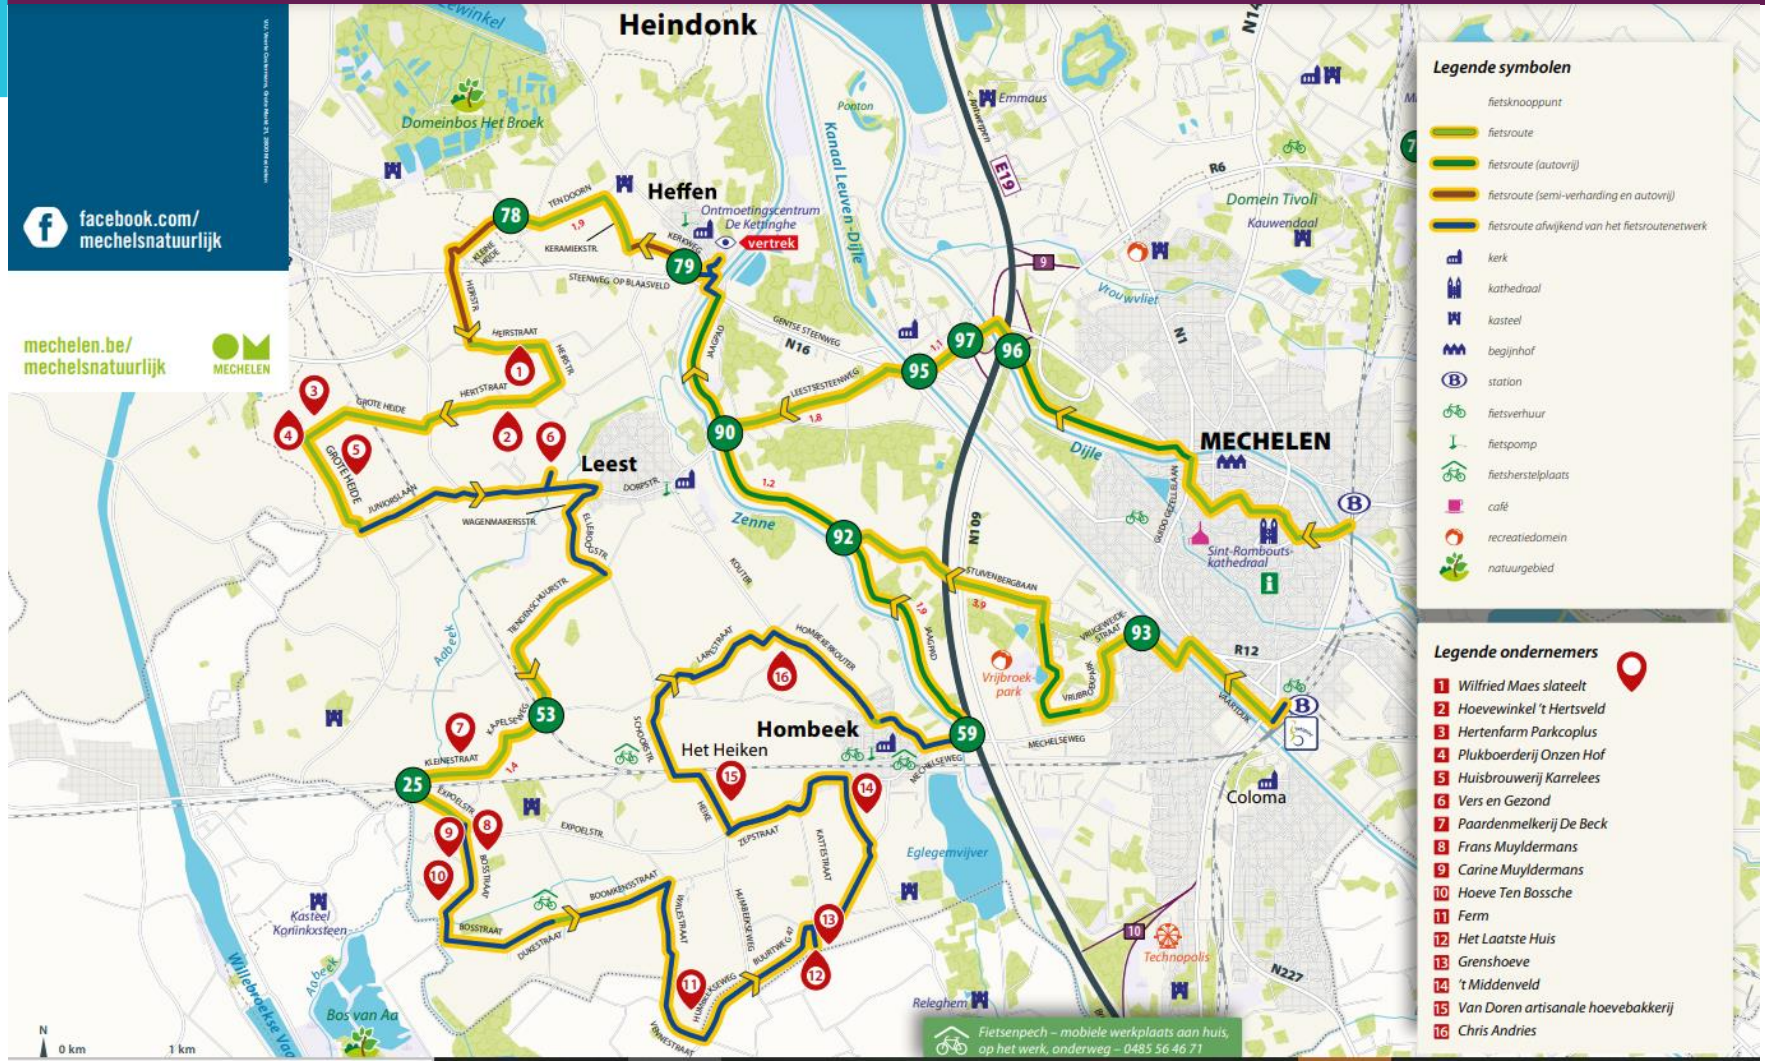

FIETSKAART MECHELS NATUURLIJK

facebook.com/
mechelsnatuurlijk

mechelen.be/
mechelsnatuurlijk

Legende symbolen

- fietsknooppunt
- fietsroute
- fietsroute (autovrij)
- fietsroute (semi-verharding en autovrij)
- fietsroute afwijkend van het fietsroutenetwerk
- kerk
- kathedraal
- kasteel
- begin/hof
- station
- fietsverhuur
- fietspomp
- fietsherstelplaats
- café
- recreatiedomein
- natuurgebied

Legende ondernemers

1. 1 Wilfried Maes slaelt
2. 2 Hoevewinkel 't Hertsveld
3. 3 Hertenfarm Parkcoplus
4. 4 Plukboerderij Onzen Hof
5. 5 Huisbrouwerij Karrelees
6. 6 Vers en Gezond
7. 7 Paardenmelkerij De Beck
8. 8 Frans Muyldermans
9. 9 Carine Muyldermans
10. 10 Hoeve Ten Bossche
11. 11 Fem
12. 12 Het Laatste Huis
13. 13 Grenshoeve
14. 14 't Middenveld
15. 15 Van Doren artisanale hoevebakkerij
16. 16 Chris Andries

Fietsenpech – mobiele werkplaats aan huis,
op het werk, onderweg – 0485 56 46 71