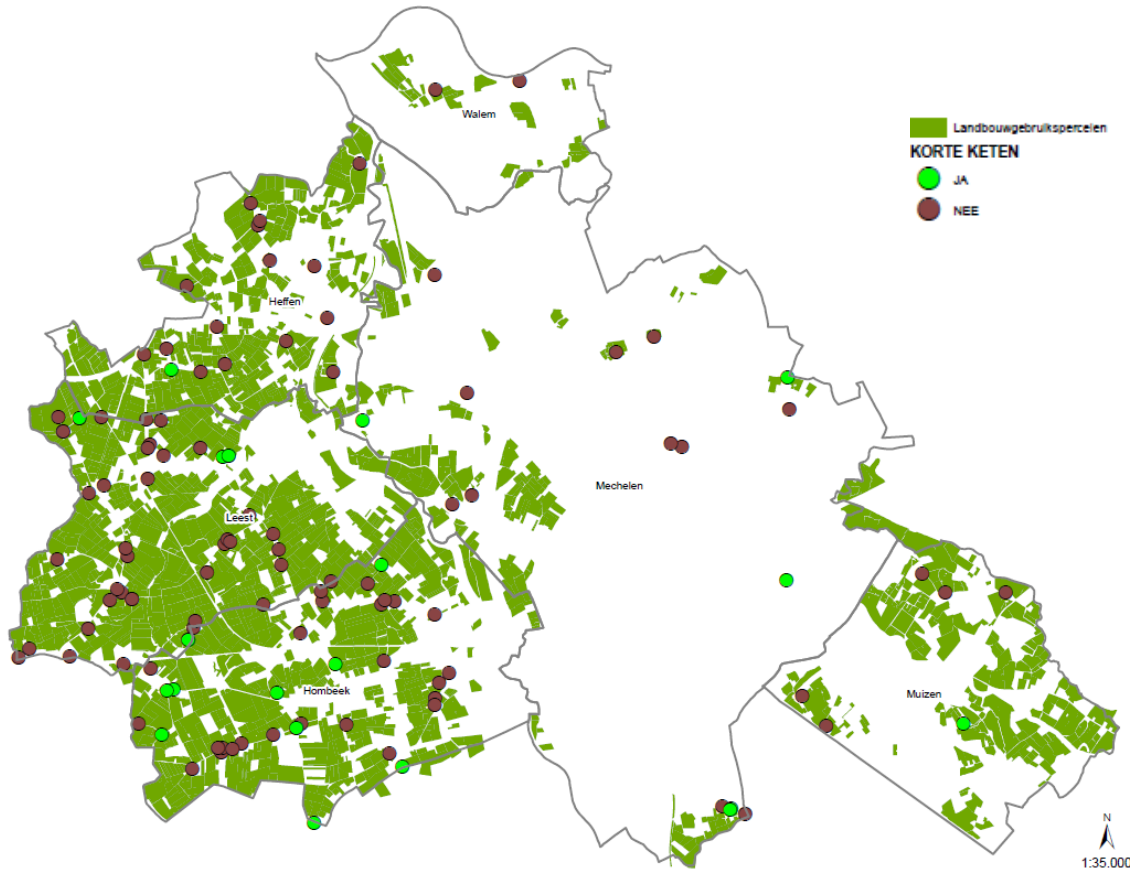

# LANDBOUWTYPERING

- |                                      |                       |                               |                            |
|--------------------------------------|-----------------------|-------------------------------|----------------------------|
| specialisatie intensieve veehouderij | overwegend melkvee    | rundvee en sierteelt/groenten | specialisatie glasgroenten |
| intensieve veehouderij en rundvee    | specialisatie fruit   | akkerbouw en rundvee          | verstedelijkt              |
| specialisatie sierteelt              | specialisatie rundvee | groenten en rundvee           |                            |

0 5 10 20 30 kilometer

- 
- Typering
  - Gebruik en exploitaties
  - Modellen
  - Beleid

# LANDBOUWGEBRUIK EN -EXPLOITATIES

1941 ha in landbouwgebruik  
30% van het Mechels grondgebied

Actieve landbouwbedrijven 2011 - 2020

123 landbouwexploitaties  
115 geregistreerde land- en tuinbouwers  
73 actieve landbouwbedrijven