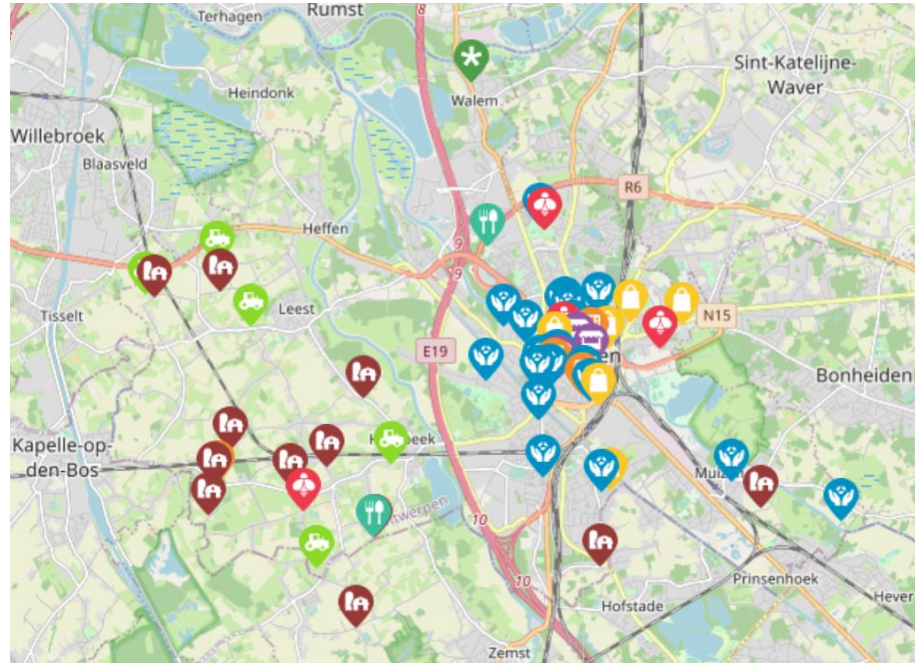

# KORTE KETEN KAART

Kaart [www.mechelen.be/korte-keten](http://www.mechelen.be/korte-keten)

- 
- Typering
  - Gebruik en exploitaties
  - Modellen
  - **Beleid**
    - Gegevensuitwisseling
    - Schadecommissies
    - Land- en tuinbouwraad
    - Netwerk van land- en tuinbouwers
    - Projecten
    - Subsidies
    - **Visie op land- en tuinbouw**