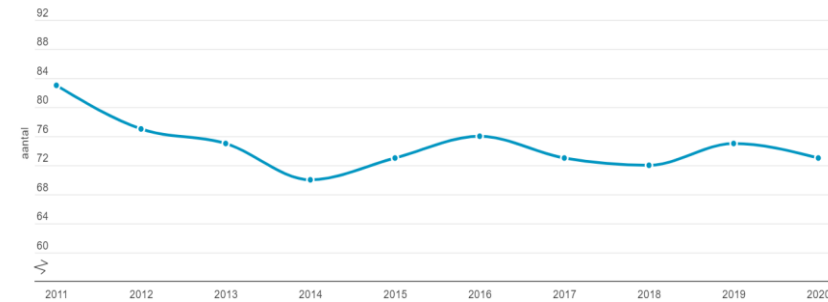

0 5 10 20 30 kilometer

- 
- Typering
  - Gebruik en exploitaties
  - Modellen
  - Beleid

# LANDBOUWGEBRUIK EN -EXPLOITATIES

1941 ha in landbouwgebruik  
30% van het Mechels grondgebied

Actieve landbouwbedrijven 2011 - 2020

123 landbouwexploitaties  
115 geregistreerde land- en tuinbouwers  
73 actieve landbouwbedrijven