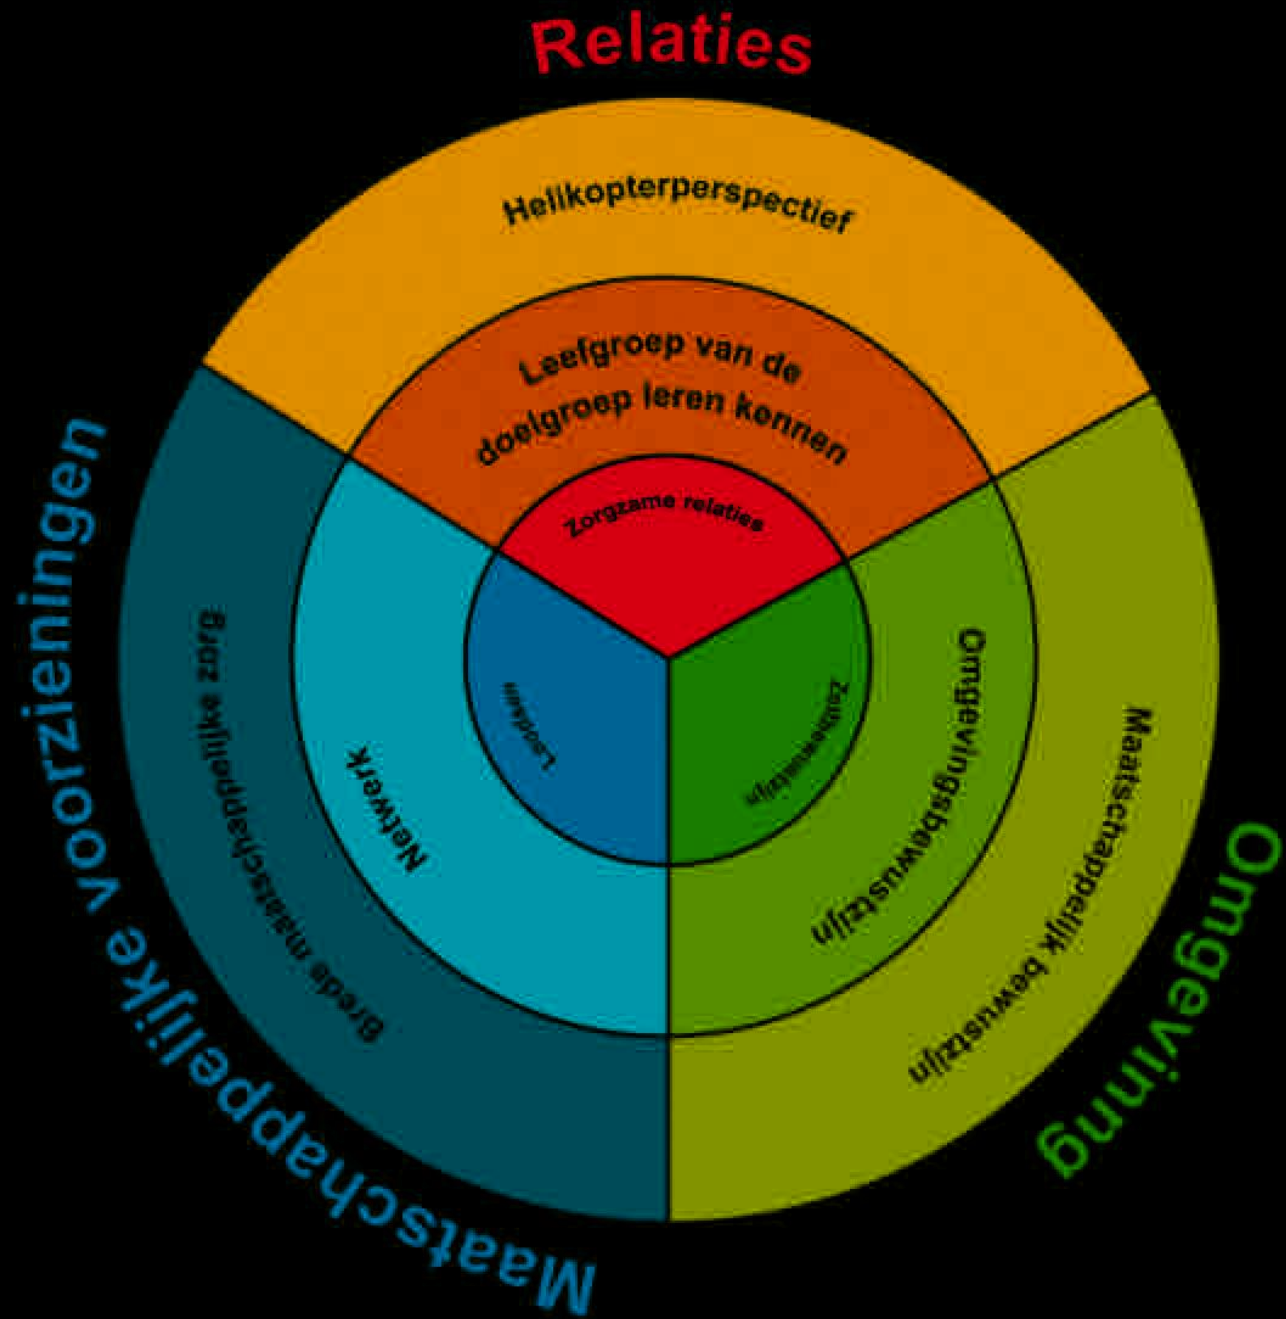

A dandelion flower with bright yellow petals and a dark stem grows from a crack in a grey, textured concrete wall. The background is a blurred, grayscale image of a person's face, looking slightly to the side. The overall mood is one of resilience and hope.

# **Straathoekwerk**

**ACTIEF, POSITIEF, RELATIONEEL, ONVOORWAARDELIJK  
EN POLITISEREND**

*“Straathoekwerk is een actieve, positieve, relationele, onvoorwaardelijke en politiserende werkvorm van aanwezig zijn, gericht op de realisatie van een kwaliteitsvol leven van gasten en groepen in de meest kwetsbare posities.”*

## Elke straathoekwerker heeft vier doelstellingen:

1. Straathoekwerkers zijn **aanwezig** in de leefwereld van en maken contact met gasten.
2. Door systematische aanwezigheid gaan straathoekwerkers **relaties** aan met gasten.
3. Op die manier krijgen ze zicht op de gasten en hun **leefwereld**.
4. Ze werken mee aan een **kwaliteitsvol leven** door:
  - Ondersteunend te werken
  - De communicatie met de samenleving te verbeteren
  - Door politiserend te werken

**WHERE  
ARE THE  
BUILDERS?**