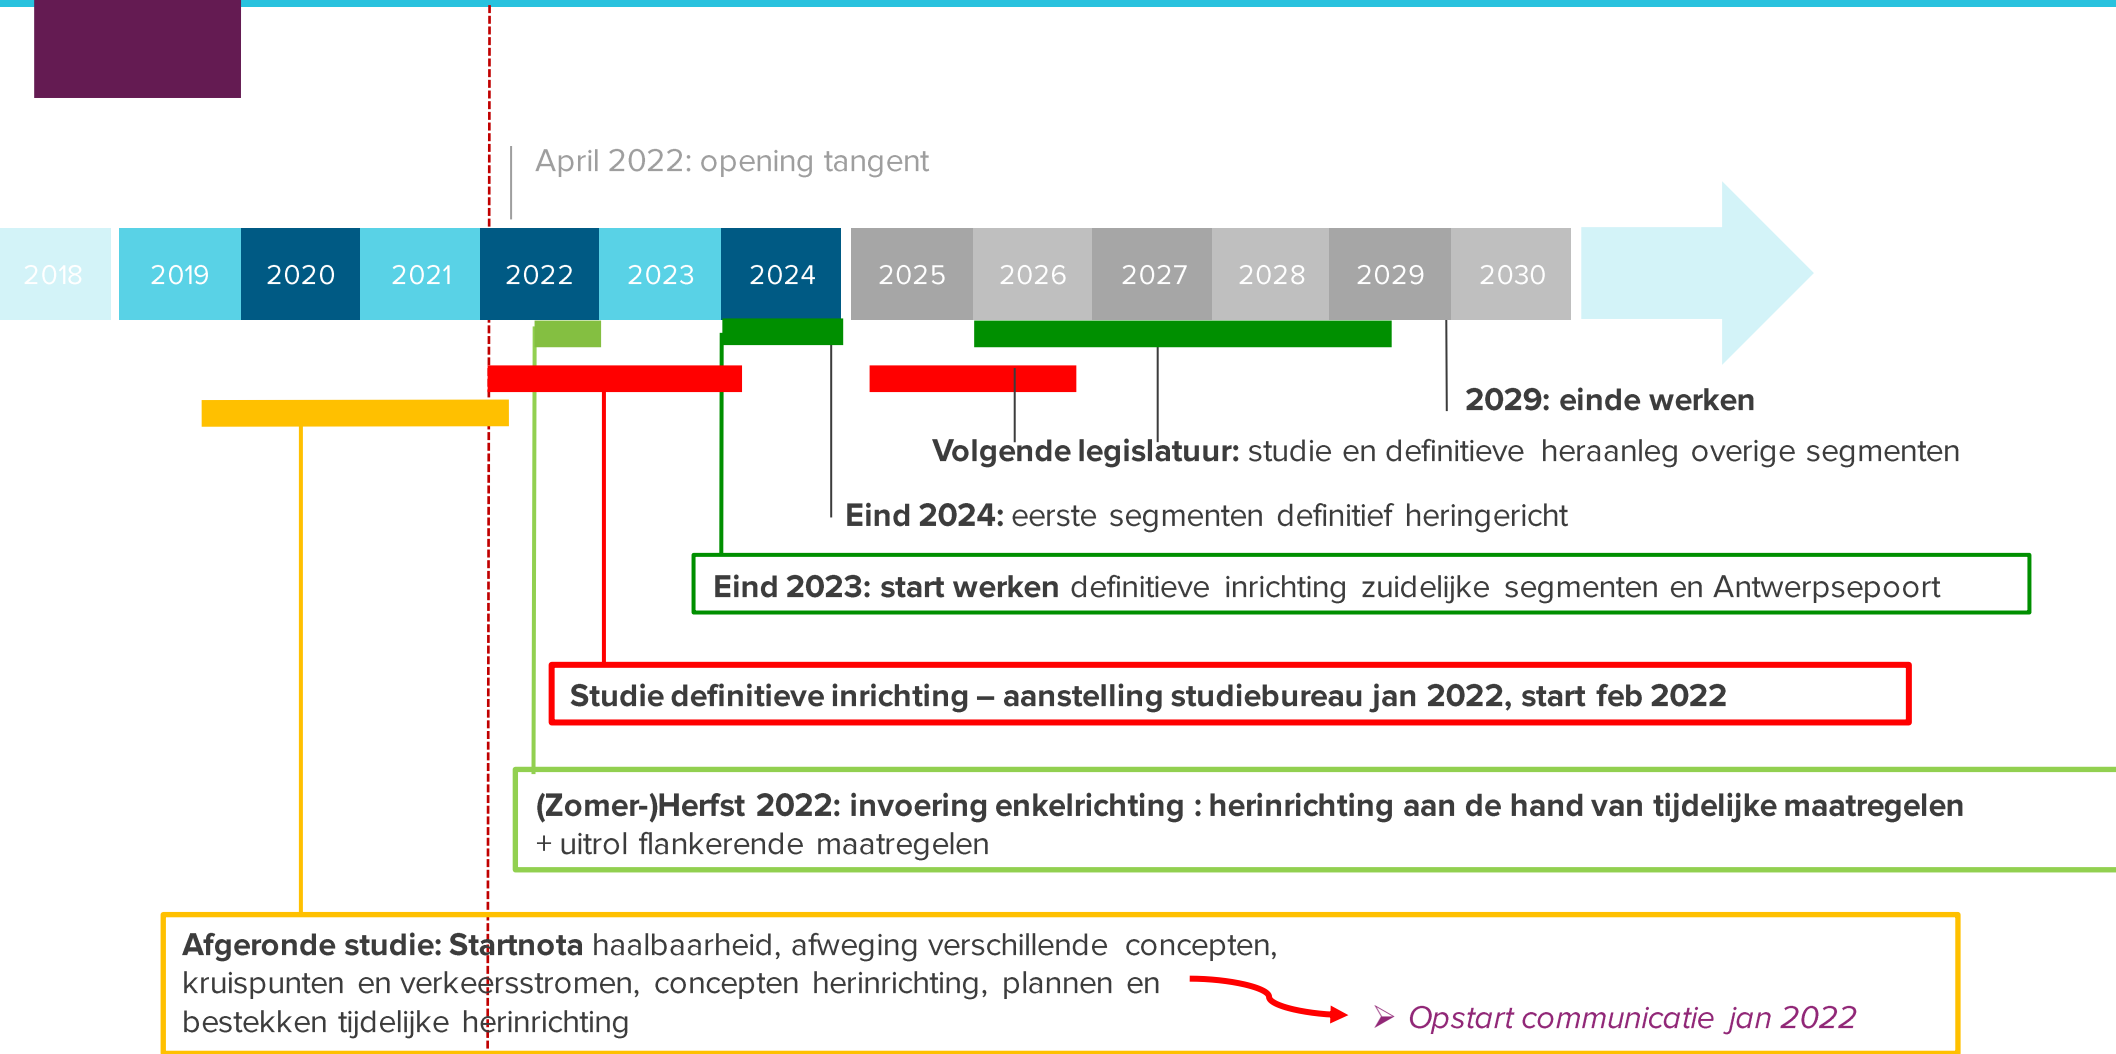

HERINRICHTING VESTEN

MOBILITEITSCOMMISSIE

20 JANUARI 2022

MECHELEN

TIMING ALGEMEEN

TIMING ALGEMEEN

Langdurigere tijdelijke herinrichting
Afhankelijk van timing kaaimuren

Korte tijdelijke inrichting
Definitieve aanleg deze legislatuur

Langdurigere tijdelijke herinrichting
Definitieve aanleg volgende legislatuur

Langdurigere tijdelijke herinrichting
Definitieve aanleg volgende legislatuur

Korte tijdelijke inrichting
Definitieve aanleg deze legislatuur