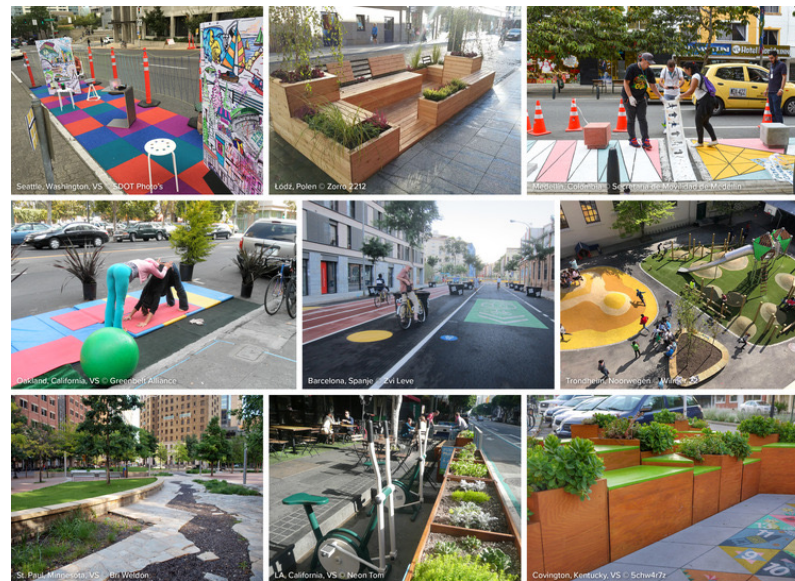

PARTICIPATIE

- Feedback/ideeën voor tijdelijke inrichting: infomarkten in maart
- Verdere proces af te stemmen met studiebureau permanente inrichting (1ste overleg: februari 2022)
- Verdere communicatie hierover start op in voorjaar 2022