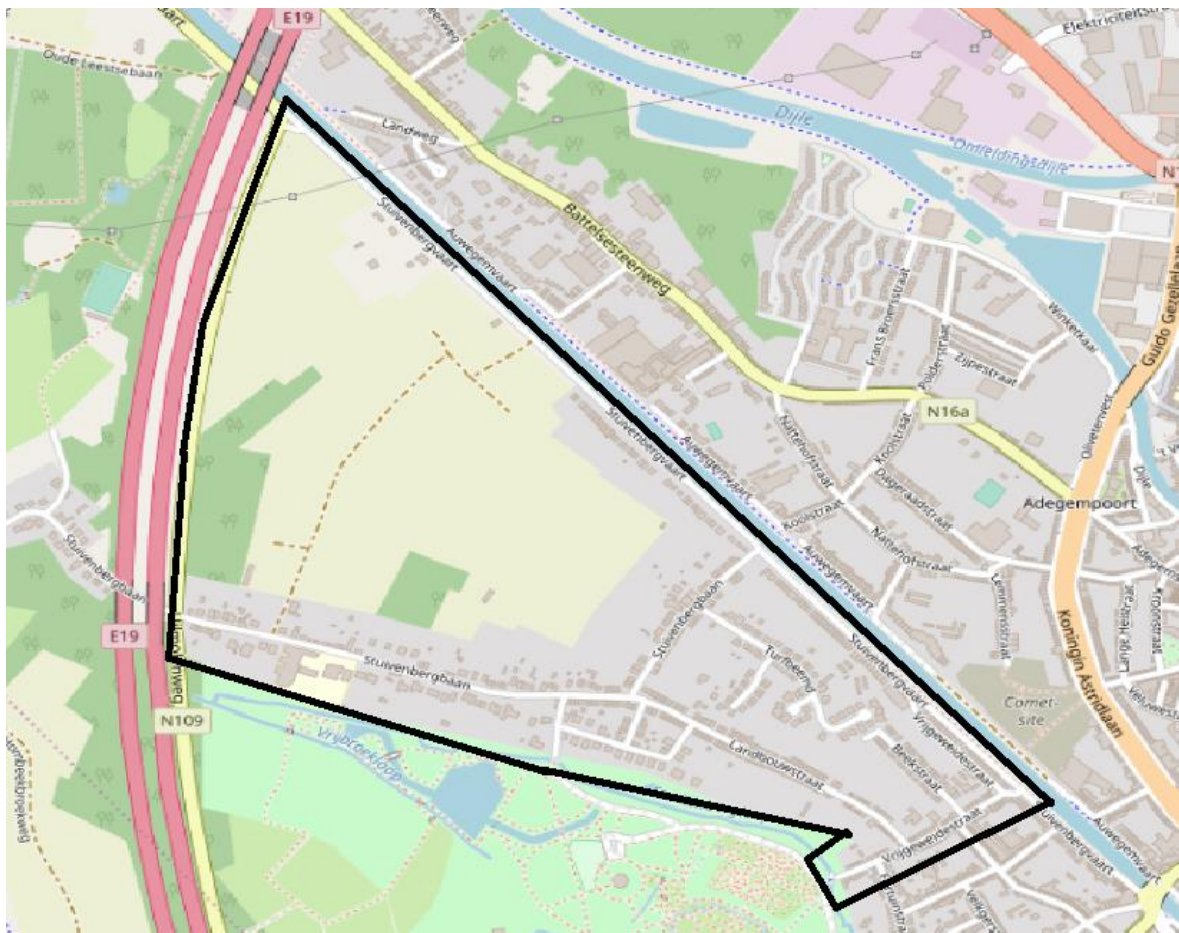

BIN STUIVENBERG (168)