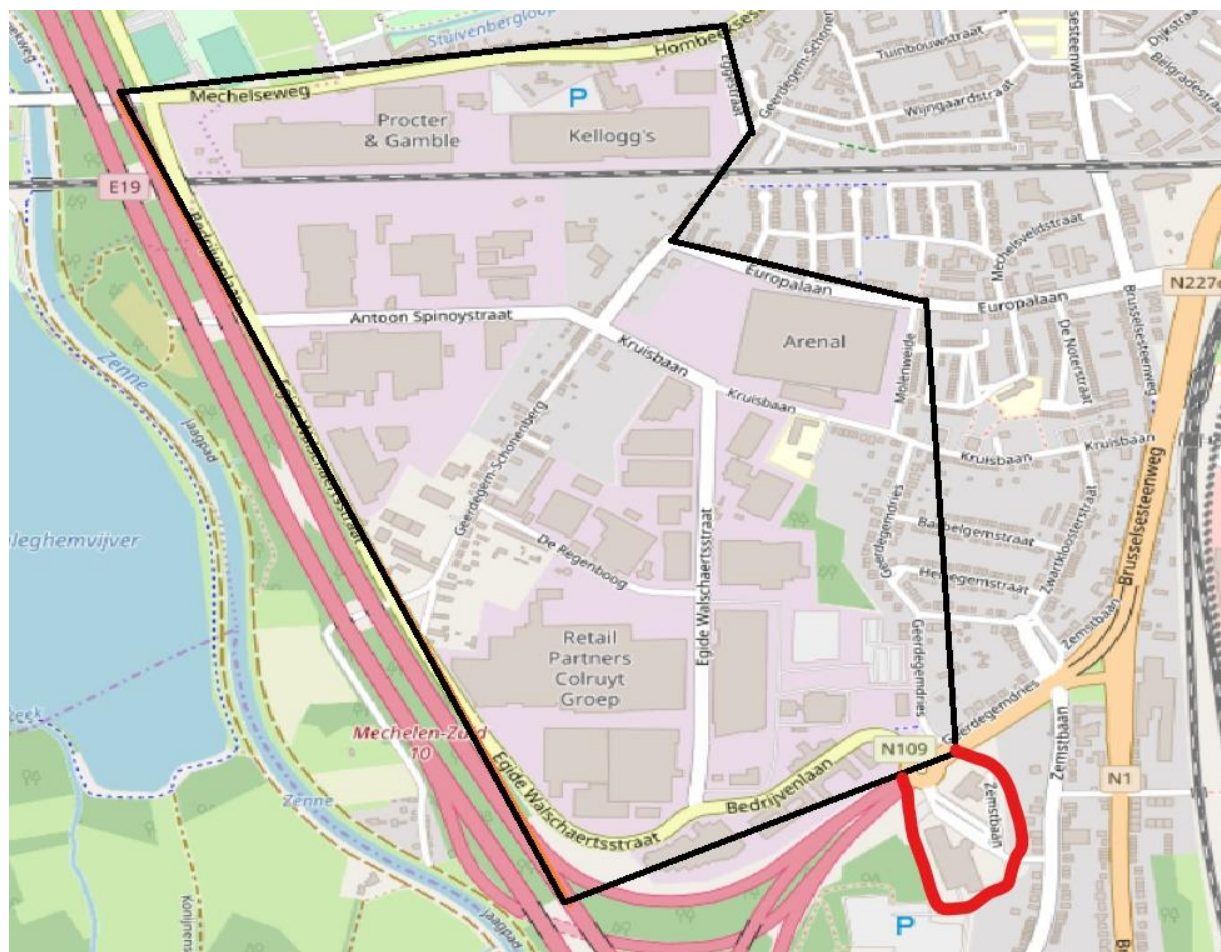

BIN-Z ZUID (21)