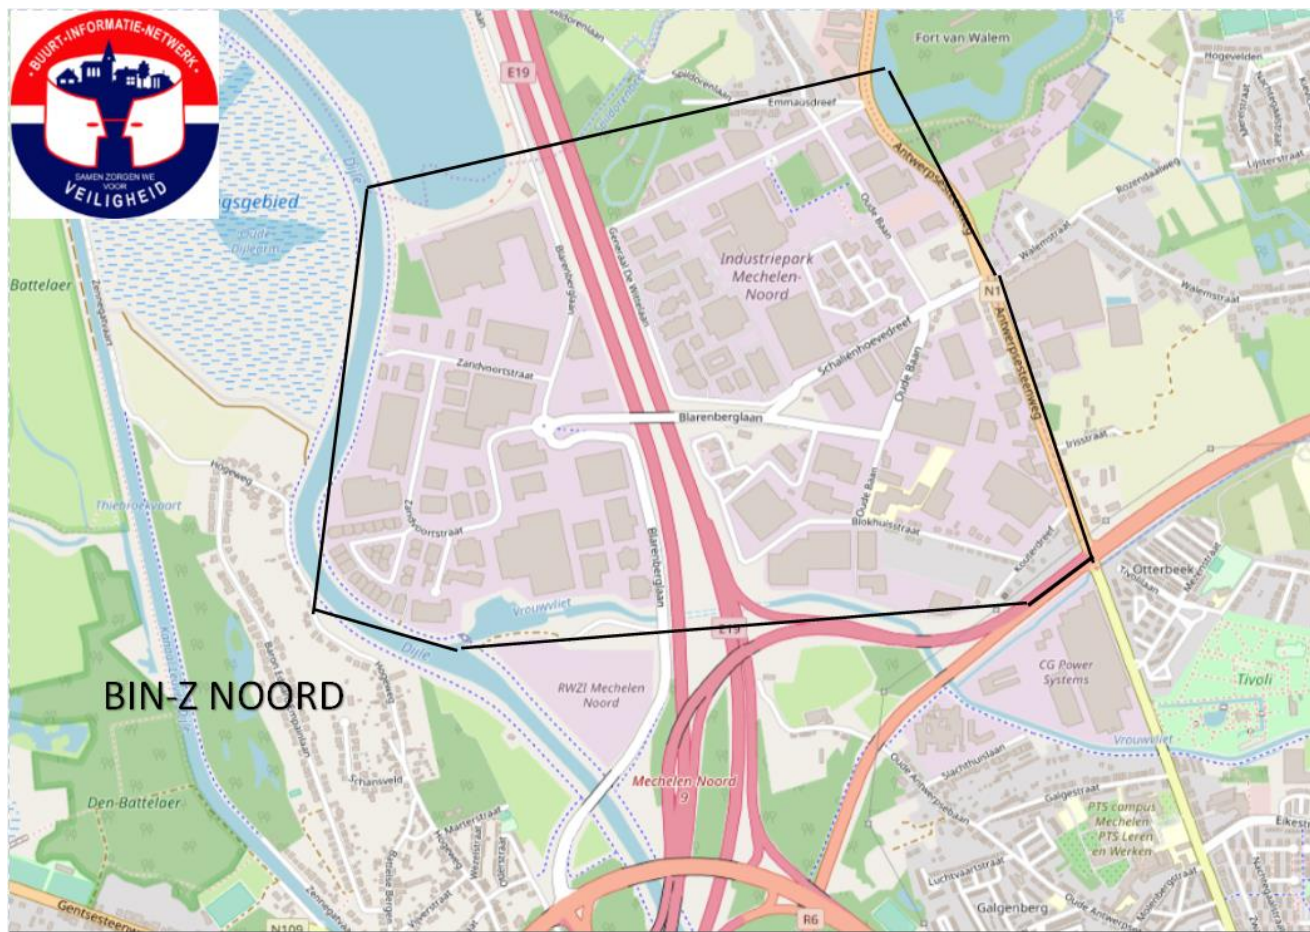

BIN-Z NOORD (62)