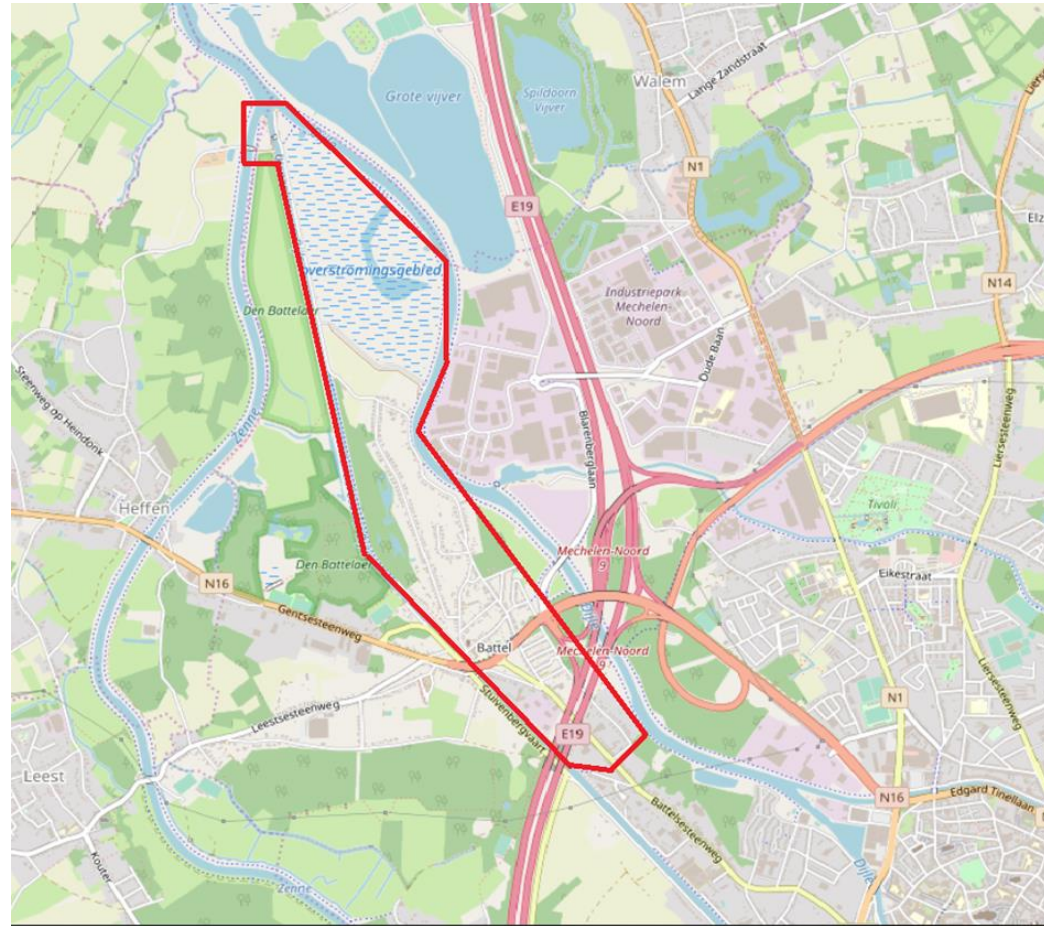

BIN BATTEL (45)