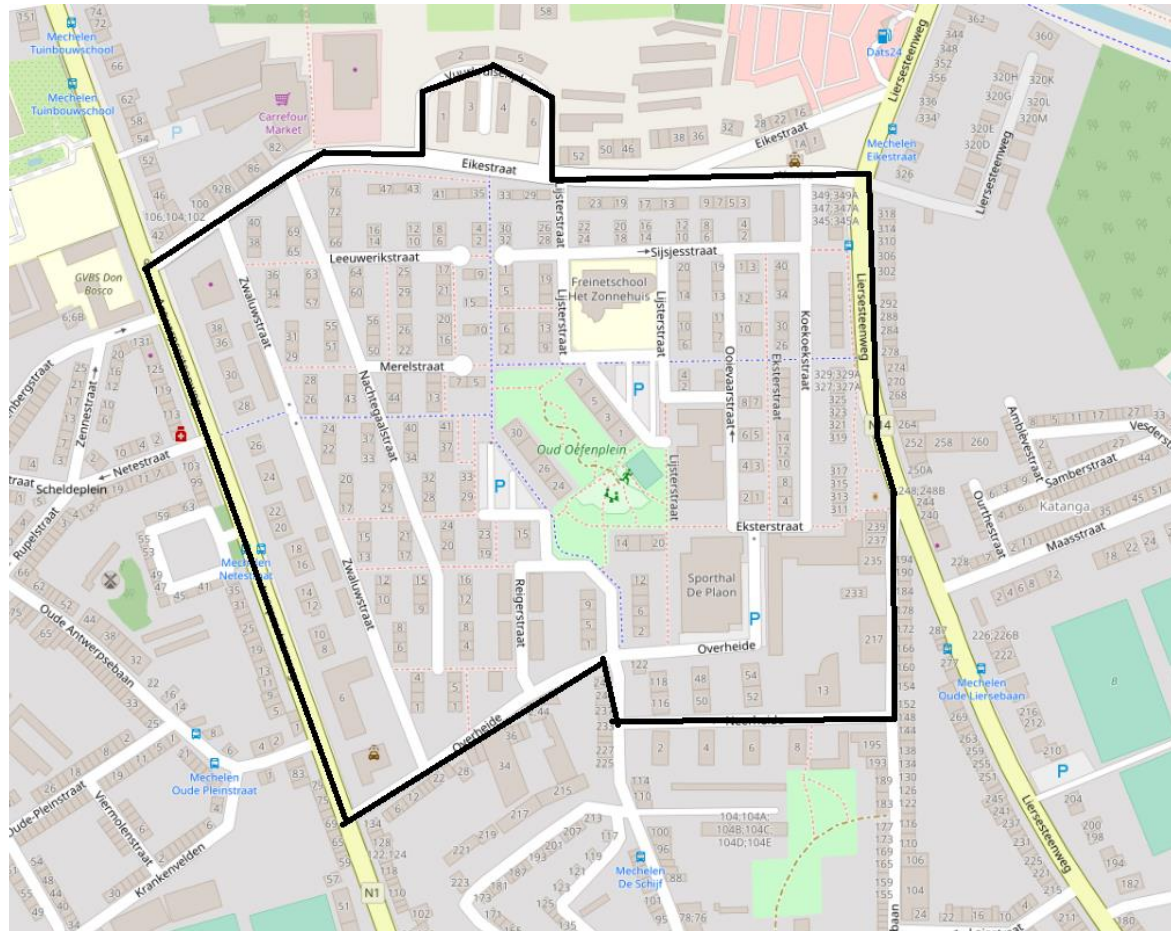

BIN OUD-OEFENPLEIN (35)