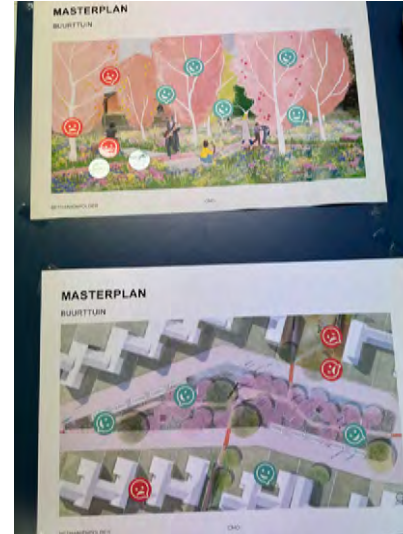

WAT VIND JIJ?

PARTICIPATIE JEUGD 11-24 APRIL

- Minst enthousiasme voor de speelheuvel en het petanque plein.
- Top drie van de tieners:
 - 1 ontmoetingsplein
 - 2 buurttuin
 - 3 waterplein

WAT VIND JIJ?

VOORLOPIGE TRENDS