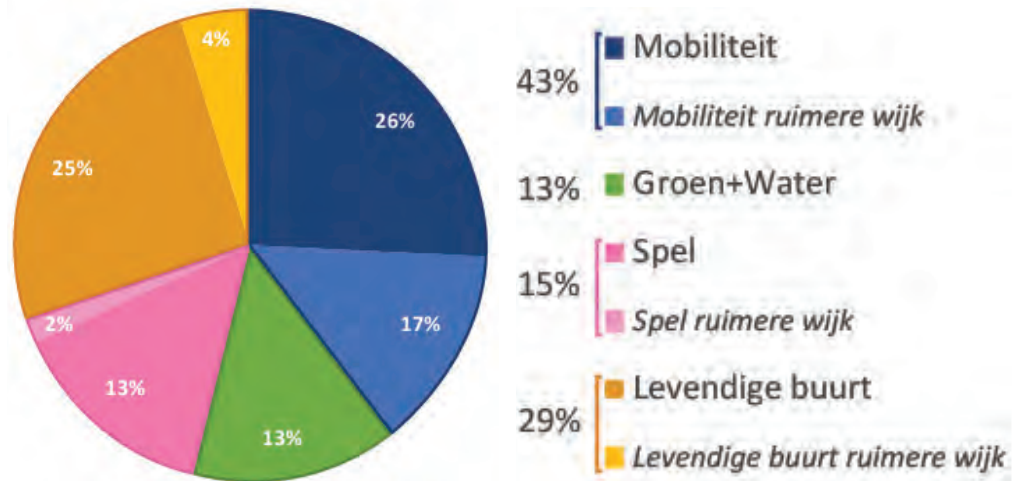

CONCLUSIES PARTICIPATIE 2023

5 DECEMBER 2023

Opmerkingen per thema