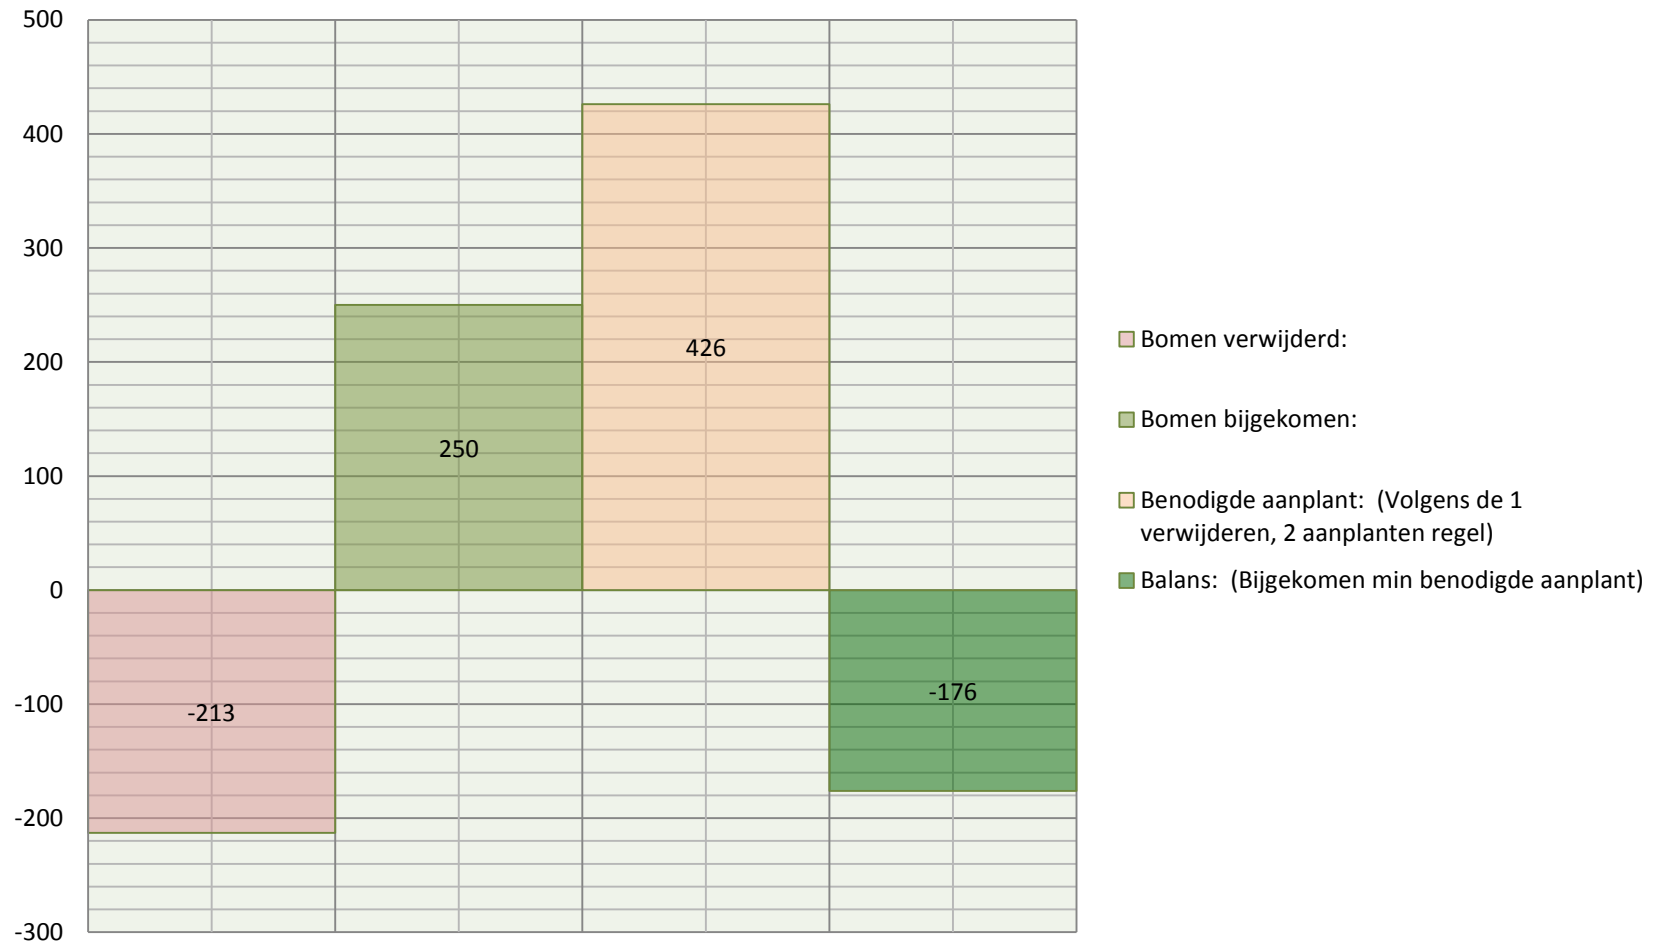

Bomenteller 2017

<u>Totalen:</u>	<u>Verwijderd:</u>		<u>Benodigde aanplant: (Aantal verwijder x2)</u>	
	2017-1	85	2017-1	170
	2017-2	4	2017-2	8
	2017-3	1	2017-3	2
	2017-4	123	2017-4	246
	<u>Nieuwe aanplant:</u>		Bomen verwijderd:	-213
	2017-1	199	Bomen bijgekomen:	250
	2017-2	1	Benodigde aanplant:	426 (volgens de 1 verwijderen, 2 aanplanten-regel)
	2017-3	0	Balans: Bijgekomen min benodigde aanplant:	-176 (volgens de 1 verwijderen, 2 aanplanten-regel)
	2017-4	50		

Bron: Dienst Natuur- en Groenontwikkeling
 Dienst Openbaar Domein
 Dienst Wijkonderhoud

Verwijderde bomen

	17-V1-27							
	17-V1-28							
	17-V1-29							
	17-V1-30							
	17-V1-31							
	17-V1-32							
	17-V1-33							
	17-V1-34							
	17-V1-35							
	17-V1-36							
	17-V1-37							
	17-V1-38							
	17-V1-39							
	17-V1-40							
	17-V1-41							
	17-V1-42							
	17-V1-43							
	17-V1-44							
	17-V1-45							
	17-V1-46							
	17-V1-47							
	17-V1-48							
	17-V1-49							
	17-V1-50							
2017-2	17-V2-01	01/06/2017	Diepestraat		4	Heraanleg	OD	in 2018 voorzien
	17-V2-02							
	17-V2-03							
	17-V2-04							
	17-V2-05							
	17-V2-06							
	17-V2-07							
	17-V2-08							