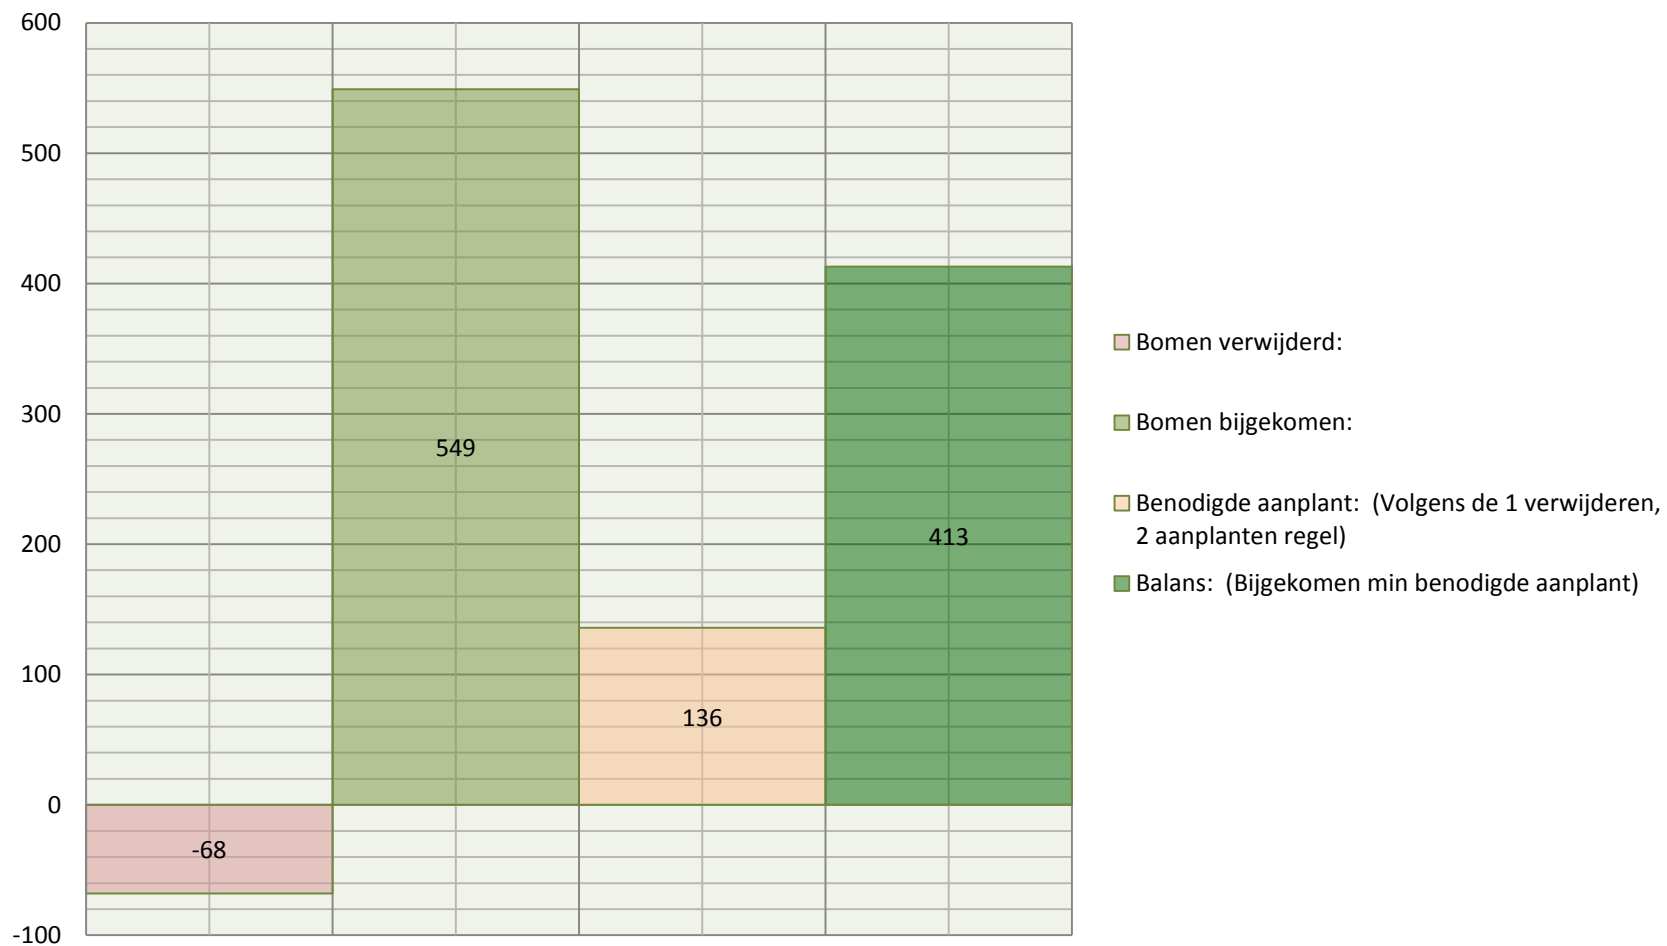

Bomenteller 2018

<u>Totalen:</u>	<u>Verwijderd:</u>		<u>Benodigde aanplant: (Aantal verwijder x2)</u>	
	2018-1	59	2018-1	118
	2018-2	9	2018-2	18
	2018-3	0	2018-3	0
	2018-4	0	2018-4	0
	<u>Nieuwe aanplant:</u>		Bomen verwijderd:	-68
	2018-1	160	Bomen bijgekomen:	549
	2018-2	389	Benodigde aanplant:	136 (volgens de 1 verwijderen, 2 aanplanten-regel)
	2018-3	0	Balans: Bijgekomen min benodigde aanplant:	413 (volgens de 1 verwijderen, 2 aanplanten-regel)
	2018-4	0		