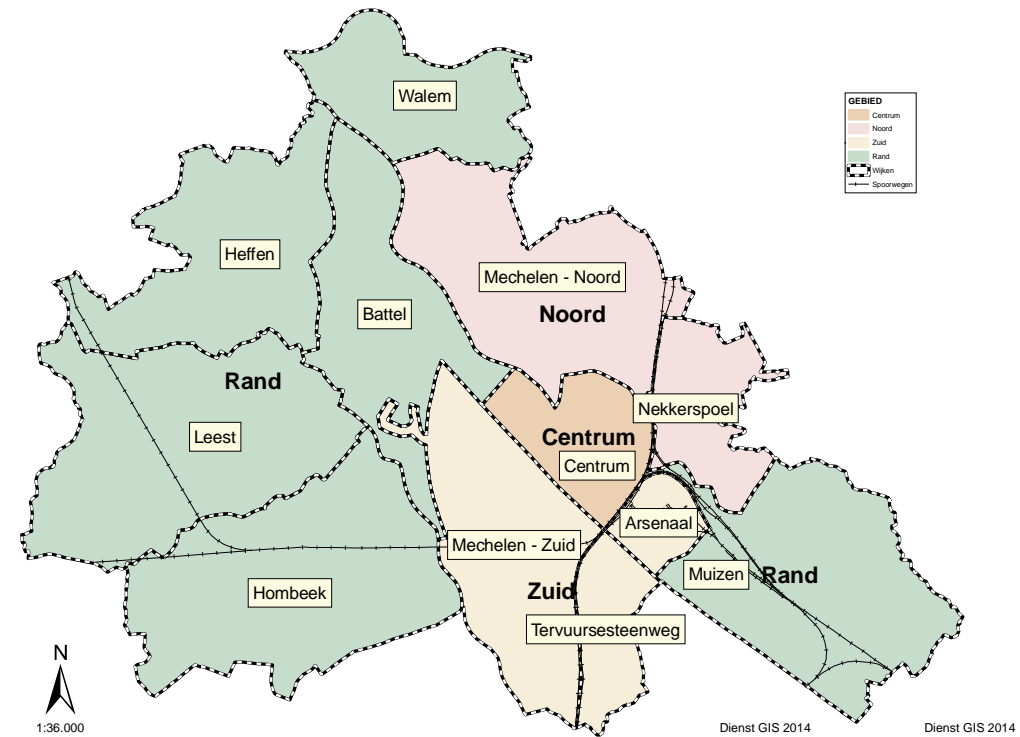

Adres:

Lange Schipstraat 27, 2800 Mechelen

P/A Grote Markt 21, 2800 Mechelen

Rina Rabau Nkandu
schepen van Onderwijs

Alexander Vandersmissen
burgemeester

BASISONDERWIJS in Mechelen

STAD MECHELEN WIJKEN, DORPEN EN GEBIEDEN