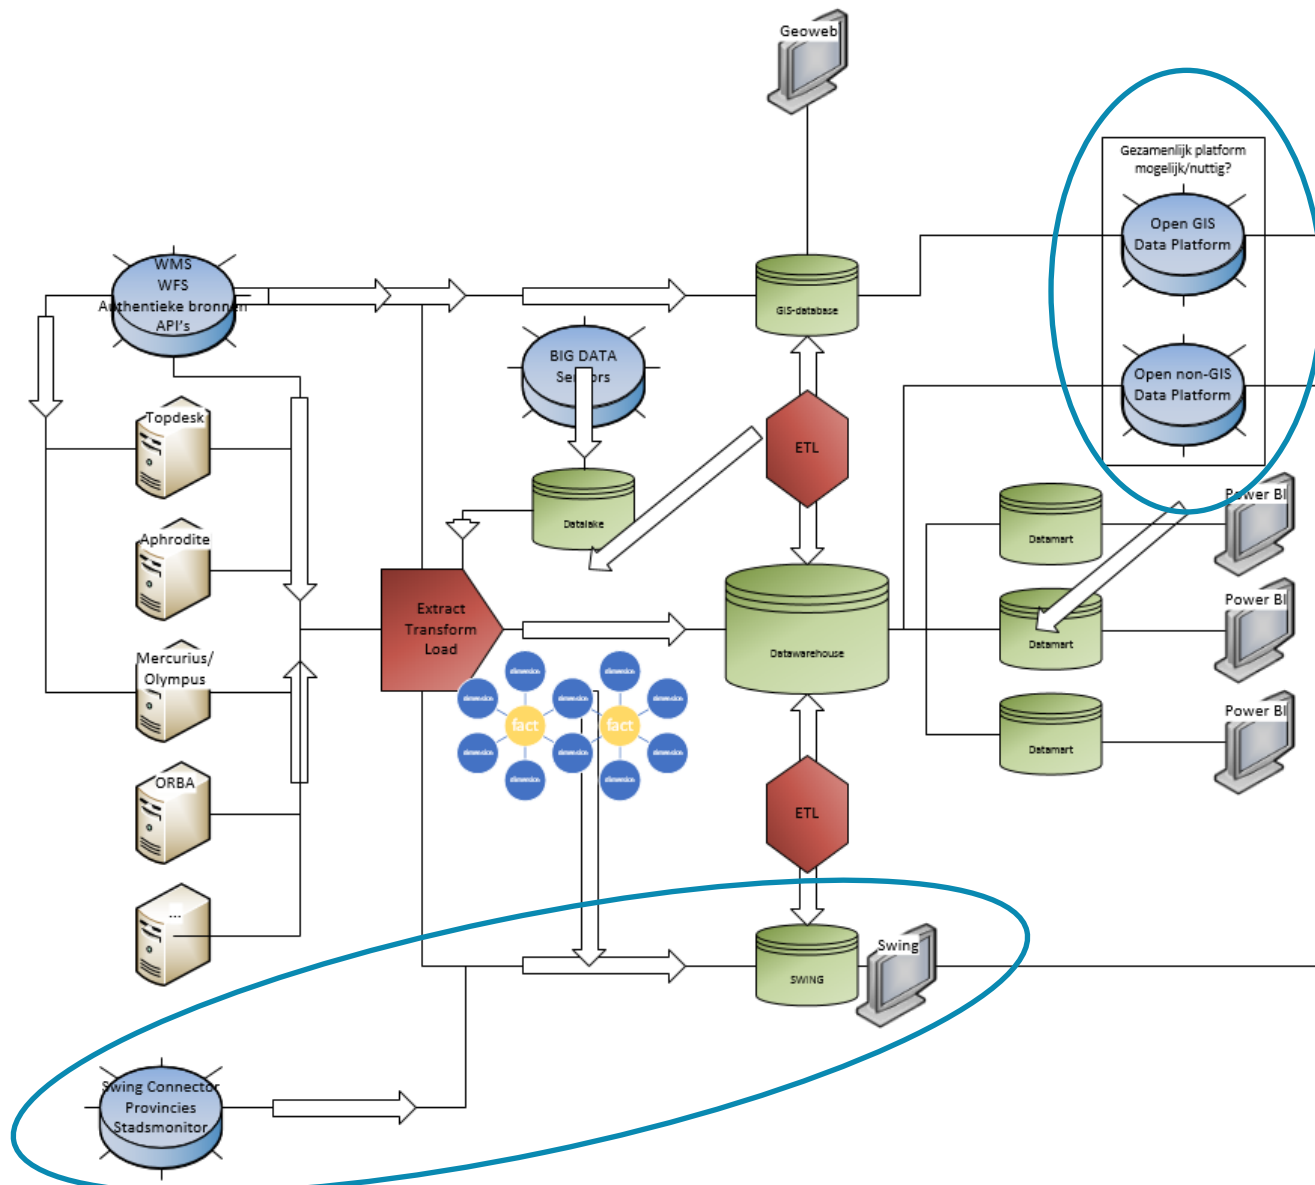

Groep Mechelen

SWING

Gezamenlijke commissie/comité veiligheid, financiën en algemene zaken Stad -
Sociaal Huis

5 december 2018

Ideaal toekomstbeeld

Huidig beeld

- Heel aantal stappen ondernomen:
 - Open data platform
 - Datatank
 - Swing databank
 - Dashboards

Doel open data

Beheer open data om informatie makkelijk te delen met bedrijven en kennisinstellingen en deze automatisch te exporteren in vele open indelingen en API's.

Open data platform

Doel: **gis** data voor bedrijven

Swing update proces

- OBMI werkgroep (omgevings, beleid en management informatie)
 - Overleg met 13 centrumsteden en de provincies m.b.t. nieuwe datasets
- Werkwijze: afweging zelf opladen en wachten op aanlevering door provincies
- Update bestaande datasets → door de provincies indien beschikbaar
- In onderhandeling:
 - VDAB
 - VEA
 - Kind en Gezin
 - ...

Swing – databank

The screenshot shows a web browser window displaying the Swing Viewer interface. The browser's address bar shows the URL <https://mechelen.incijfers.be>. The page header features the MECHELEN logo and a navigation menu with a 'Nieuw' button. On the left, a sidebar titled 'Inhoud' contains a search bar and a list of categories: Extern, Demografie, Wonen, Arbeidsmarkt, Stadsmonitor, Omgevingsanalyses, Zorg en opvang, Mobiliteit, Onderwijs, and Welvaart. The main content area displays a welcome message 'Welkom bij Swing Viewer' and two buttons: 'Selectie-assistent' and 'Begin een nieuwe presentatie' with a 'Help' icon. The Windows taskbar at the bottom shows various application icons and the system tray with the date 05/12/2018 and time 19:45.