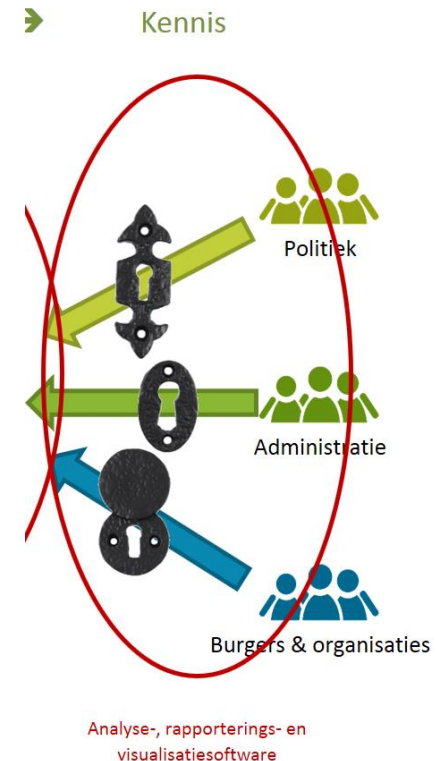

Groep Mechelen

SWING

Gezamenlijke commissie/comité veiligheid, financiën en algemene zaken Stad -
Sociaal Huis

5 december 2018

Ideaal toekomstbeeld

Huidig beeld

- Heel aantal stappen ondernomen:
 - Open data platform
 - Datatank
 - Swing databank
 - Dashboards

Doel open data

Beheer open data om informatie makkelijk te delen met bedrijven en kennisinstellingen en deze automatisch te exporteren in vele open indelingen en API's.

Open data platform

Doel: **gis** data voor bedrijven