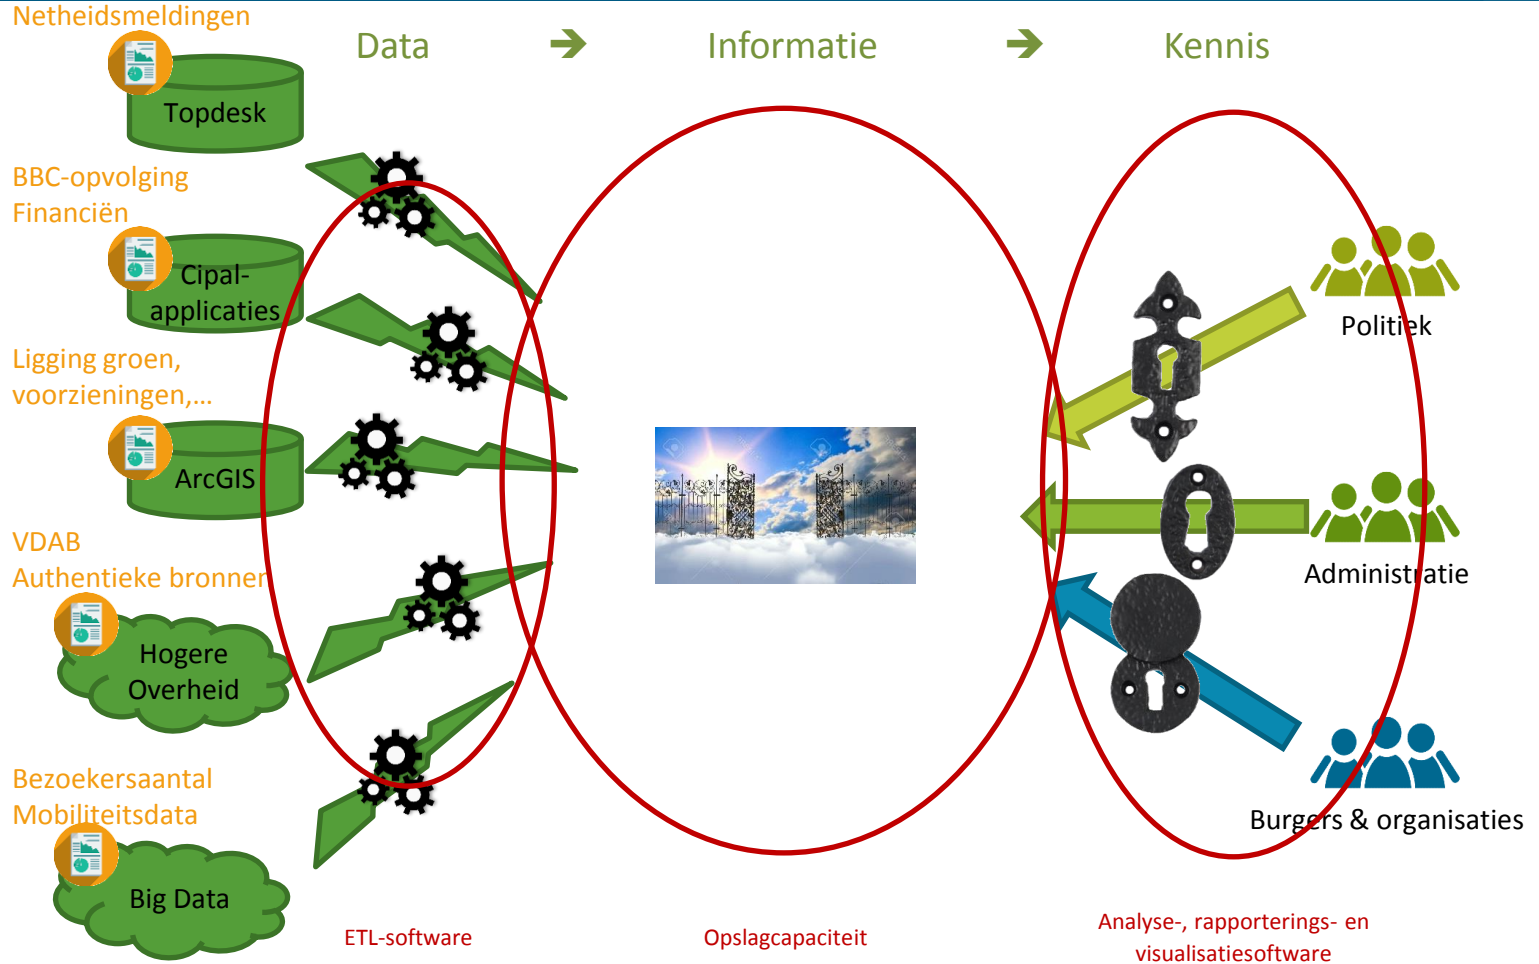

Groep Mechelen

SWING

Gezamenlijke commissie/comité veiligheid, financiën en algemene zaken Stad -
Sociaal Huis

5 december 2018

Ideaal toekomstbeeld

Huidig beeld

- Heel aantal stappen ondernomen:
 - Open data platform
 - Datatank
 - Swing databank
 - Dashboards

Doel open data

Beheer open data om informatie makkelijk te delen met bedrijven en kennisinstellingen en deze automatisch te exporteren in vele open indelingen en API's.

Open data platform

Doel: **gis** data voor bedrijven

Swing update proces

- OBMI werkgroep (omgevings, beleid en management informatie)
 - Overleg met 13 centrumsteden en de provincies m.b.t. nieuwe datasets
- Werkwijze: afweging zelf opladen en wachten op aanlevering door provincies
- Update bestaande datasets → door de provincies indien beschikbaar
- In onderhandeling:
 - VDAB
 - VEA
 - Kind en Gezin
 - ...

Swing – databank

The screenshot shows a web browser window displaying the Swing Viewer interface. The browser's address bar shows the URL <https://mechelen.incijfers.be>. The page header features the MECHELEN logo and a navigation menu with a 'Nieuw' button. On the left, a sidebar titled 'Inhoud' contains a search bar and a list of categories: Extern, Demografie, Wonen, Arbeidsmarkt, Stadsmonitor, Omgevingsanalyses, Zorg en opvang, Mobiliteit, Onderwijs, and Welvaart. The main content area displays a welcome message 'Welkom bij Swing Viewer' and two buttons: 'Selectie-assistent' and 'Begin een nieuwe presentatie' with a 'Help' icon. The Windows taskbar at the bottom shows various application icons and the system tray with the date 05/12/2018 and time 19:45.